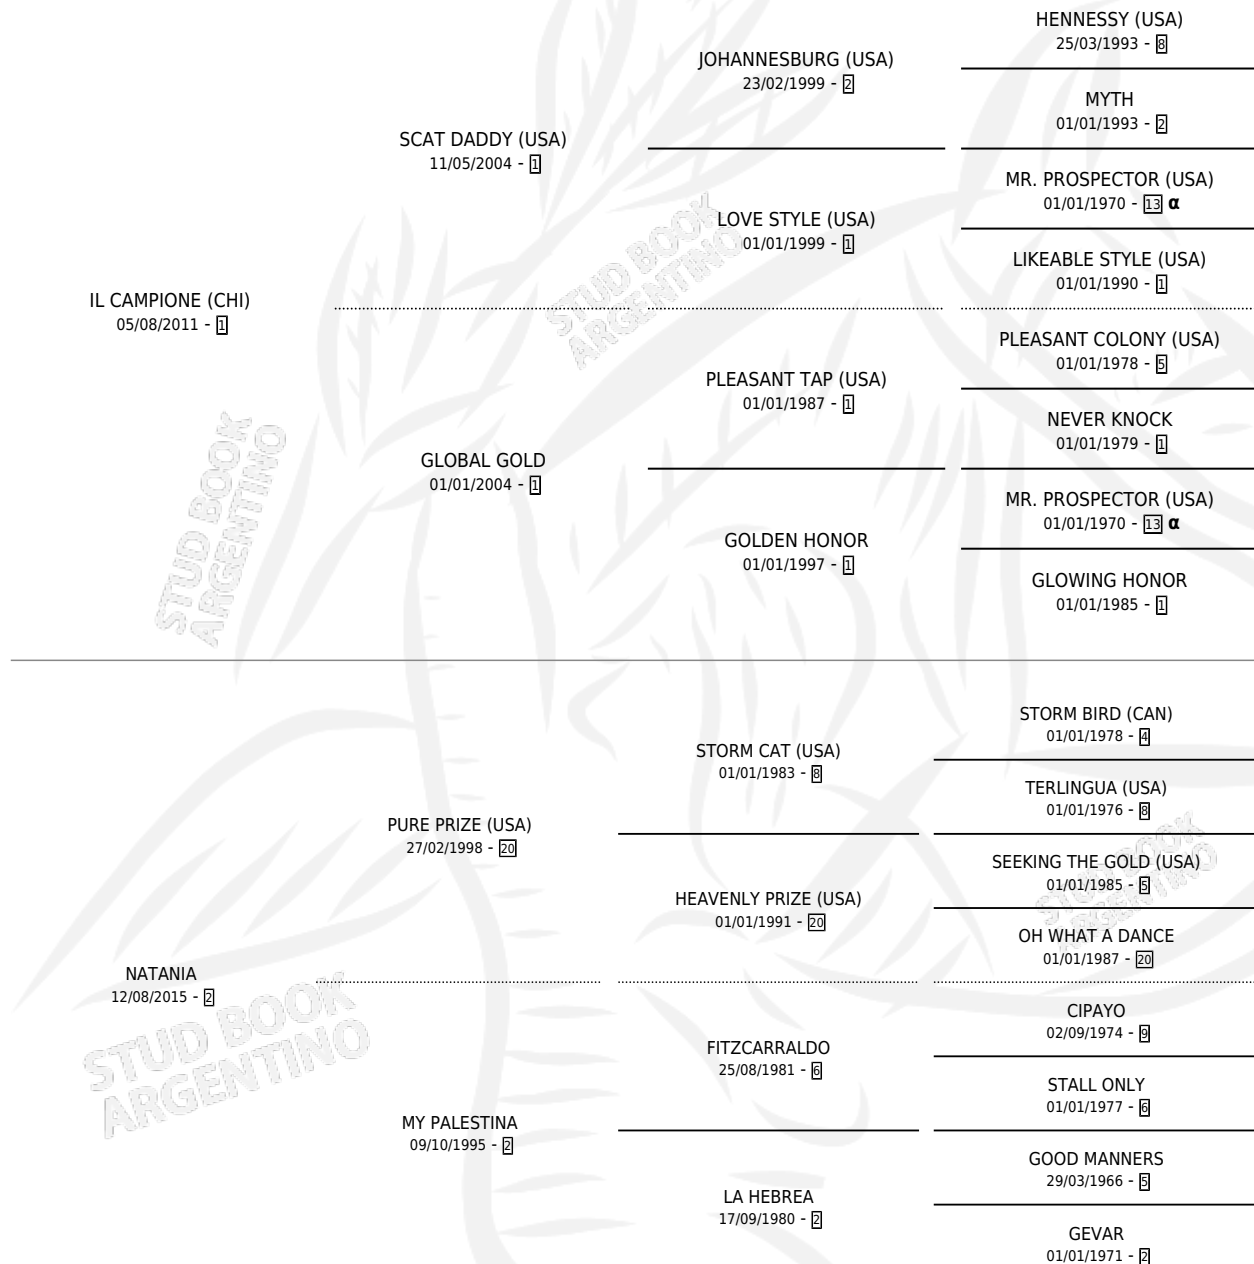

NETA

por **IL CAMPIONE (CHI)** y **NATANIA** por **PURE PRIZE (USA)**

Argentina · Hembra · Zaino · SP · 04/08/2025
Familia 2-u · Volumen 45

ESTADO

| | |
|------------------------------|---|
| TIPIFICACIÓN SANGUÍNEA | X |
| TIPIFICACIÓN POR ADN | X |
| PASAPORTE | X |
| IDENTIFICACIÓN POR MICROCHIP | X |
| REPRODUCTOR | X |

Lugar de nacimiento: Santa Ines

Criador: Santa Ines

PEDIGREE

INBREEDING : α

NETA

Datos oficiales del Stud Book Argentino

Documento generado el 21/04/2026

studbook.org.ar