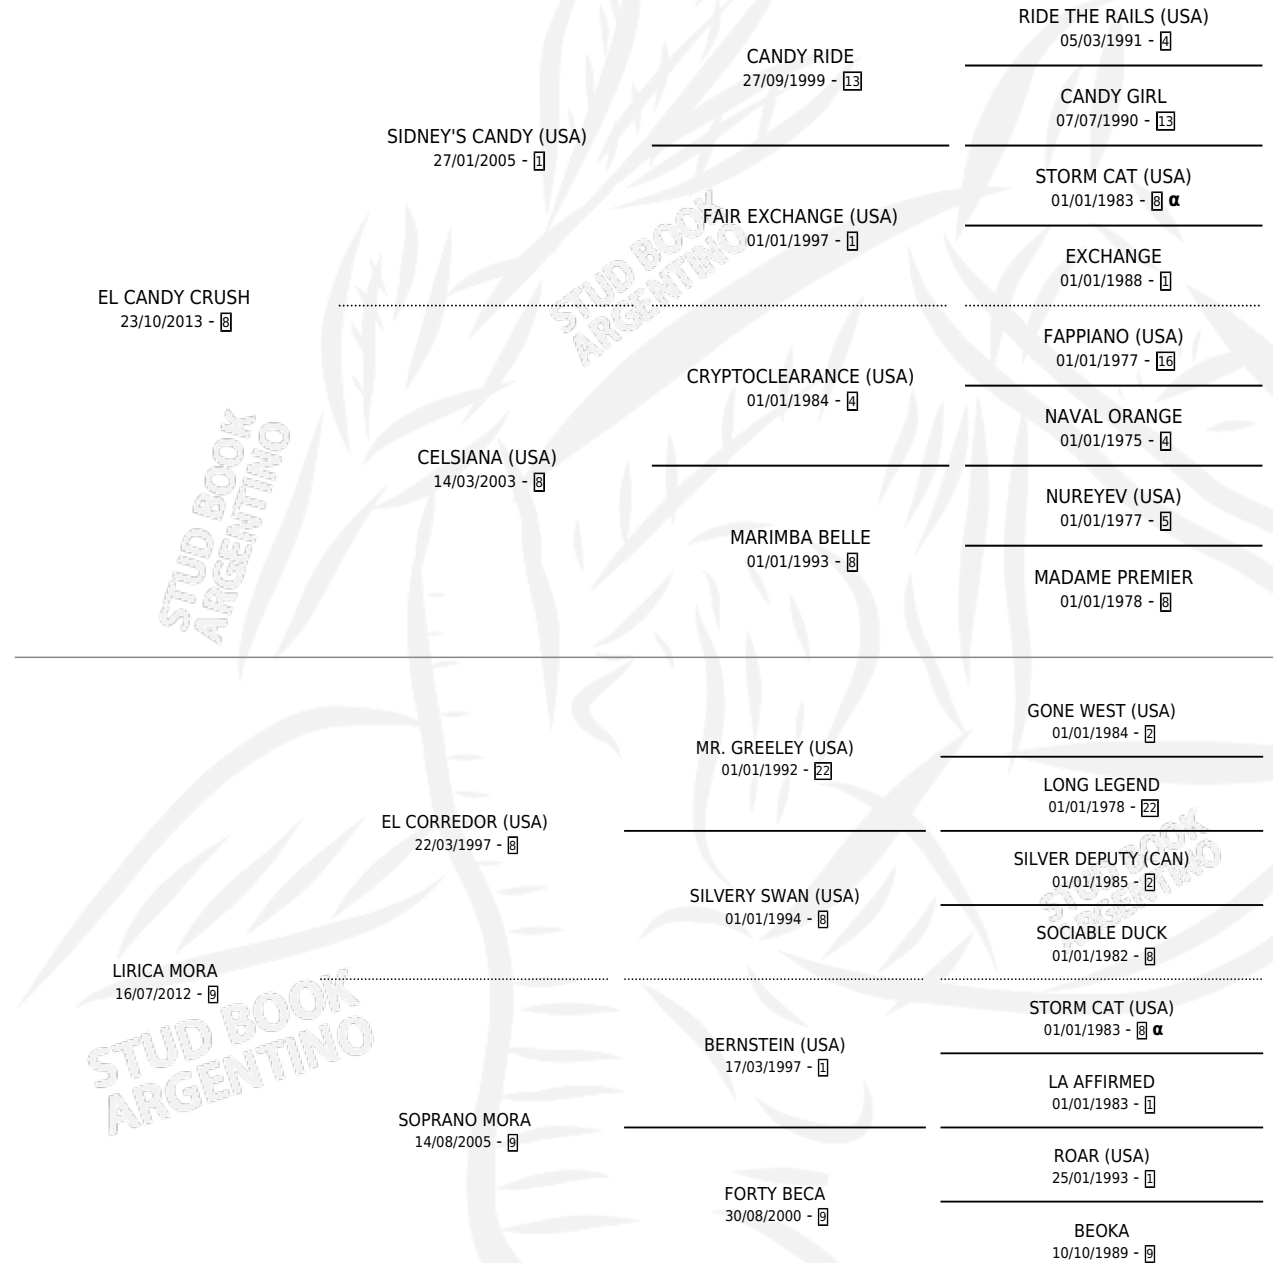

MORA CRUSH

por **EL CANDY CRUSH** y **LIRICA MORA** por **EL CORREDOR**
(USA)

Argentina · Hembra · Zaino · SP · 31/08/2025
Familia 9-g · Volumen 45

ESTADO

TIPIFICACIÓN SANGUÍNEA	X
TIPIFICACIÓN POR ADN	X
PASAPORTE	X
IDENTIFICACIÓN POR MICROCHIP	X
REPRODUCTOR	X

Lugar de nacimiento: Dilu
Criador: Dilu

PEDIGREE

INBREEDING : α

MORA CRUSH

Datos oficiales del Stud Book Argentino

Documento generado el 07/05/2026

studbook.org.ar