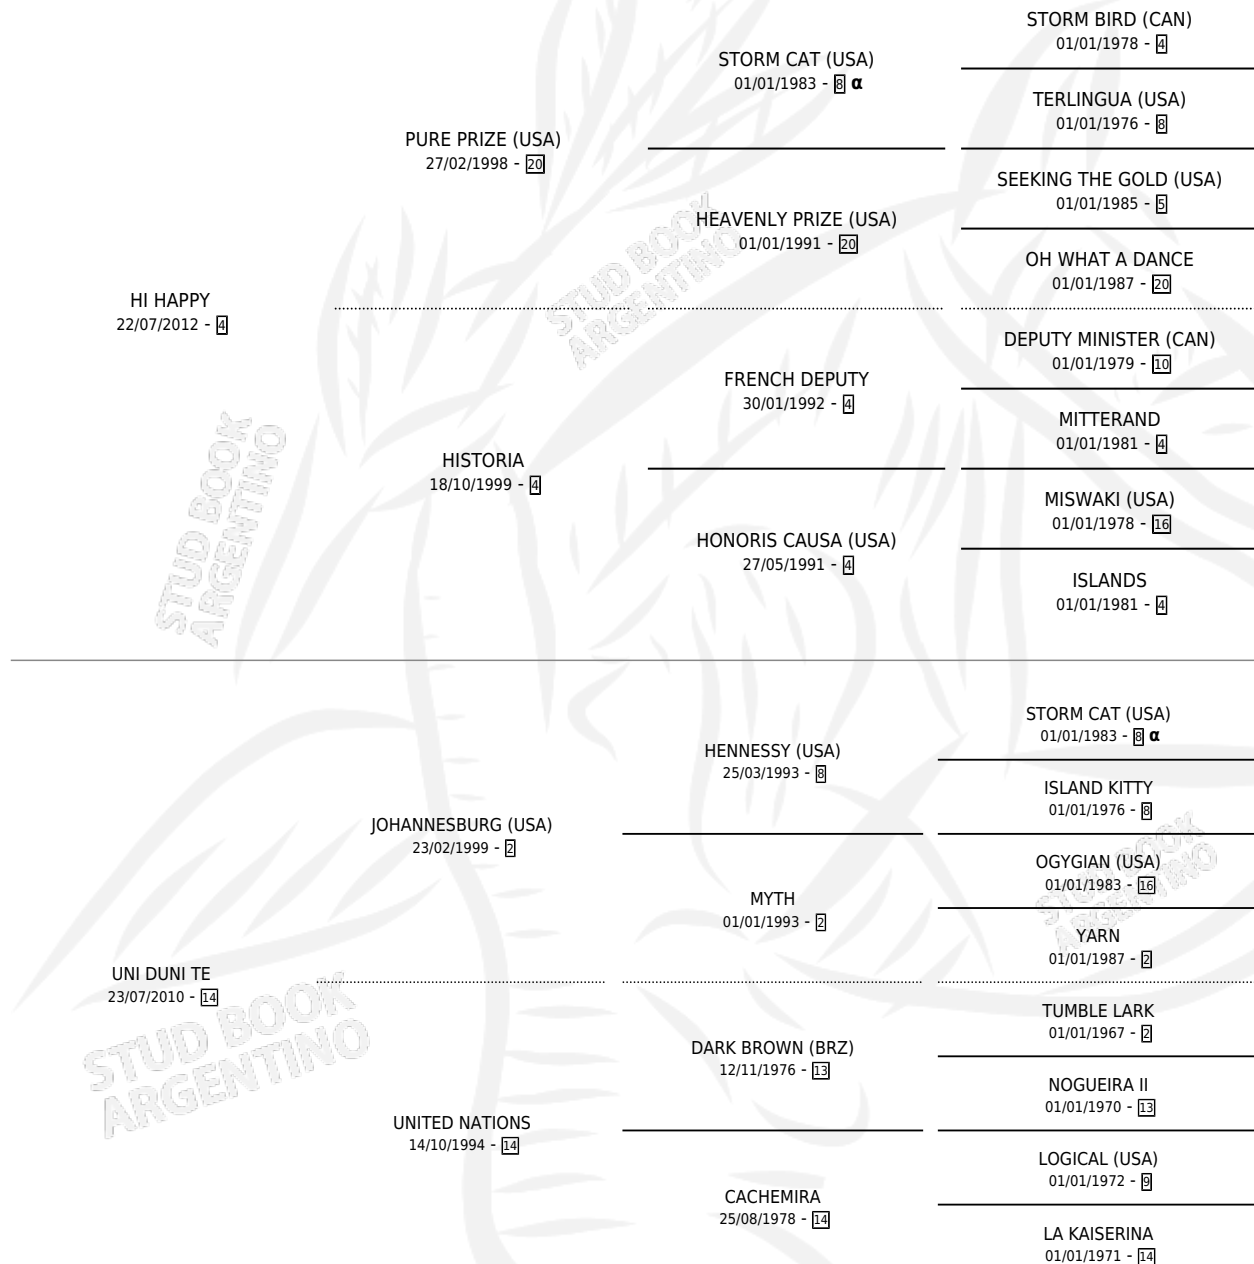

HI UNKU

por HI HAPPY y UNI DUNI TE por JOHANNESBURG (USA)

Argentina · Macho · Alazan · SP · 25/08/2025
Familia 14 · Volumen 45

ESTADO

TIPIFICACIÓN SANGUÍNEA	X
TIPIFICACIÓN POR ADN	X
PASAPORTE	X
IDENTIFICACIÓN POR MICROCHIP	X
REPRODUCTOR	X

Lugar de nacimiento: La Providencia

Criador: La Providencia

PEDIGREE

INBREEDING : α

HI UNKU

Datos oficiales del Stud Book Argentino

Documento generado el 04/05/2026

studbook.org.ar