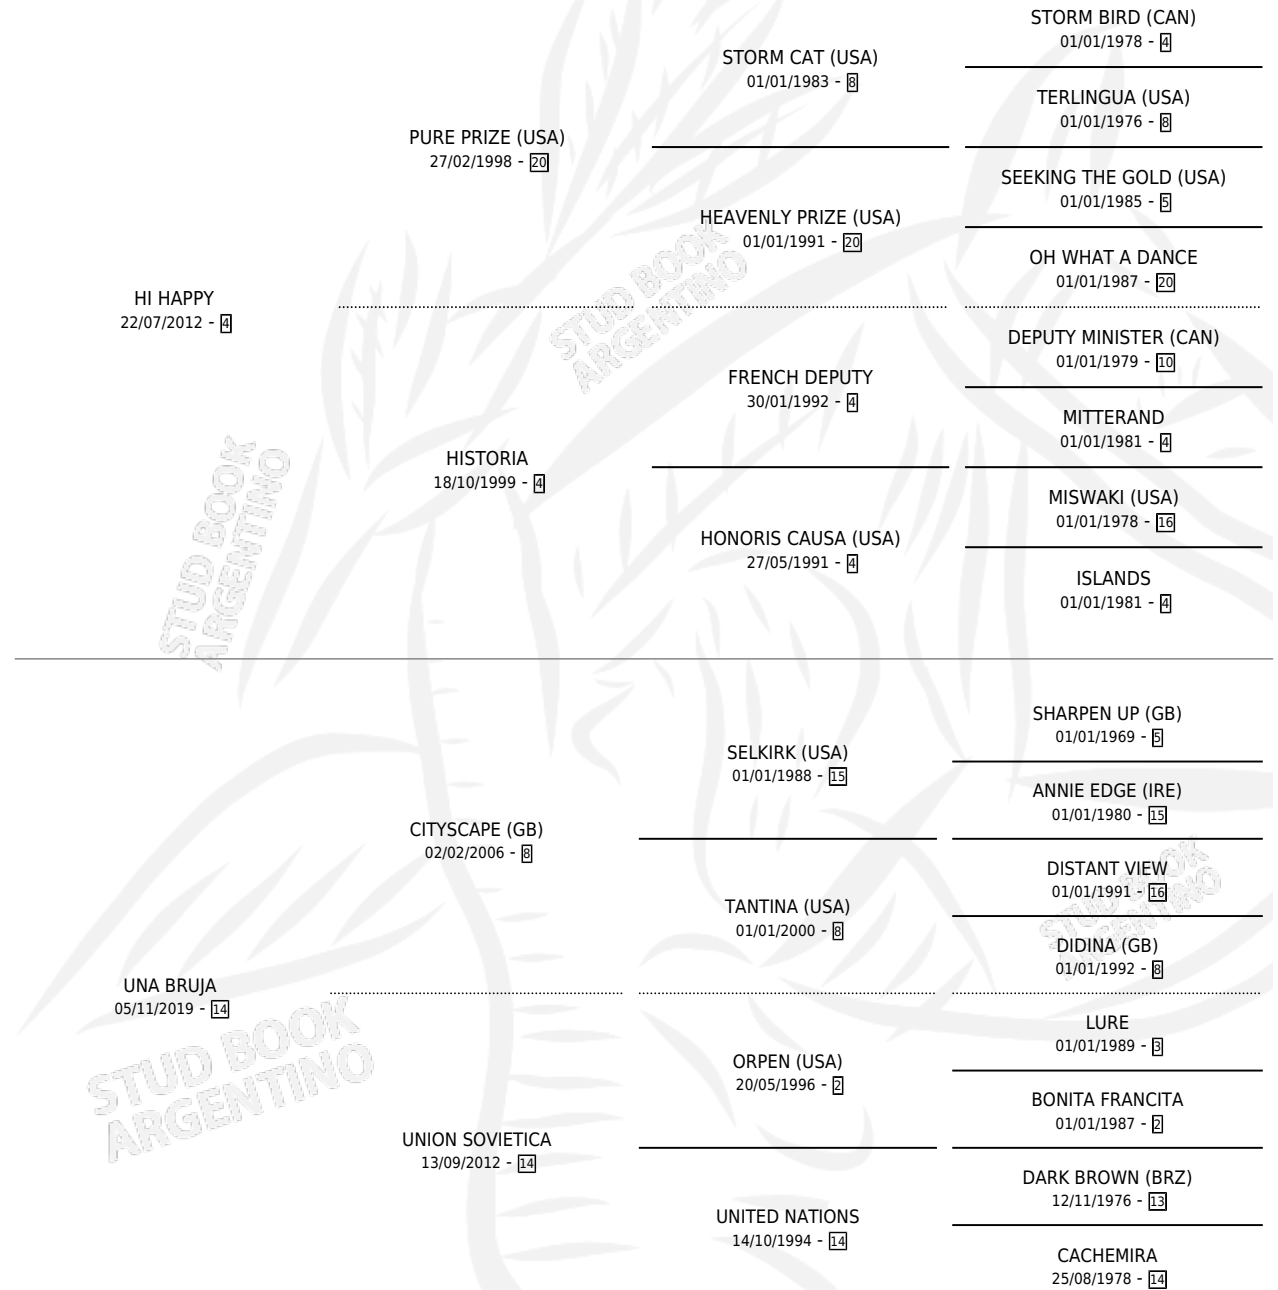

HI UNIKE

por HI HAPPY y UNA BRUJA por CITYSCAPE (GB)

Argentina · Hembra · Zaino · SP · 25/08/2025
Familia 14 · Volumen 45

ESTADO

| | |
|------------------------------|---|
| TIPIFICACIÓN SANGUÍNEA | X |
| TIPIFICACIÓN POR ADN | X |
| PASAPORTE | X |
| IDENTIFICACIÓN POR MICROCHIP | X |
| REPRODUCTOR | X |

Lugar de nacimiento: La Providencia

Criador: La Providencia

PEDIGREE

HI UNIKE

Datos oficiales del Stud Book Argentino

Documento generado el 12/06/2026

studbook.org.ar