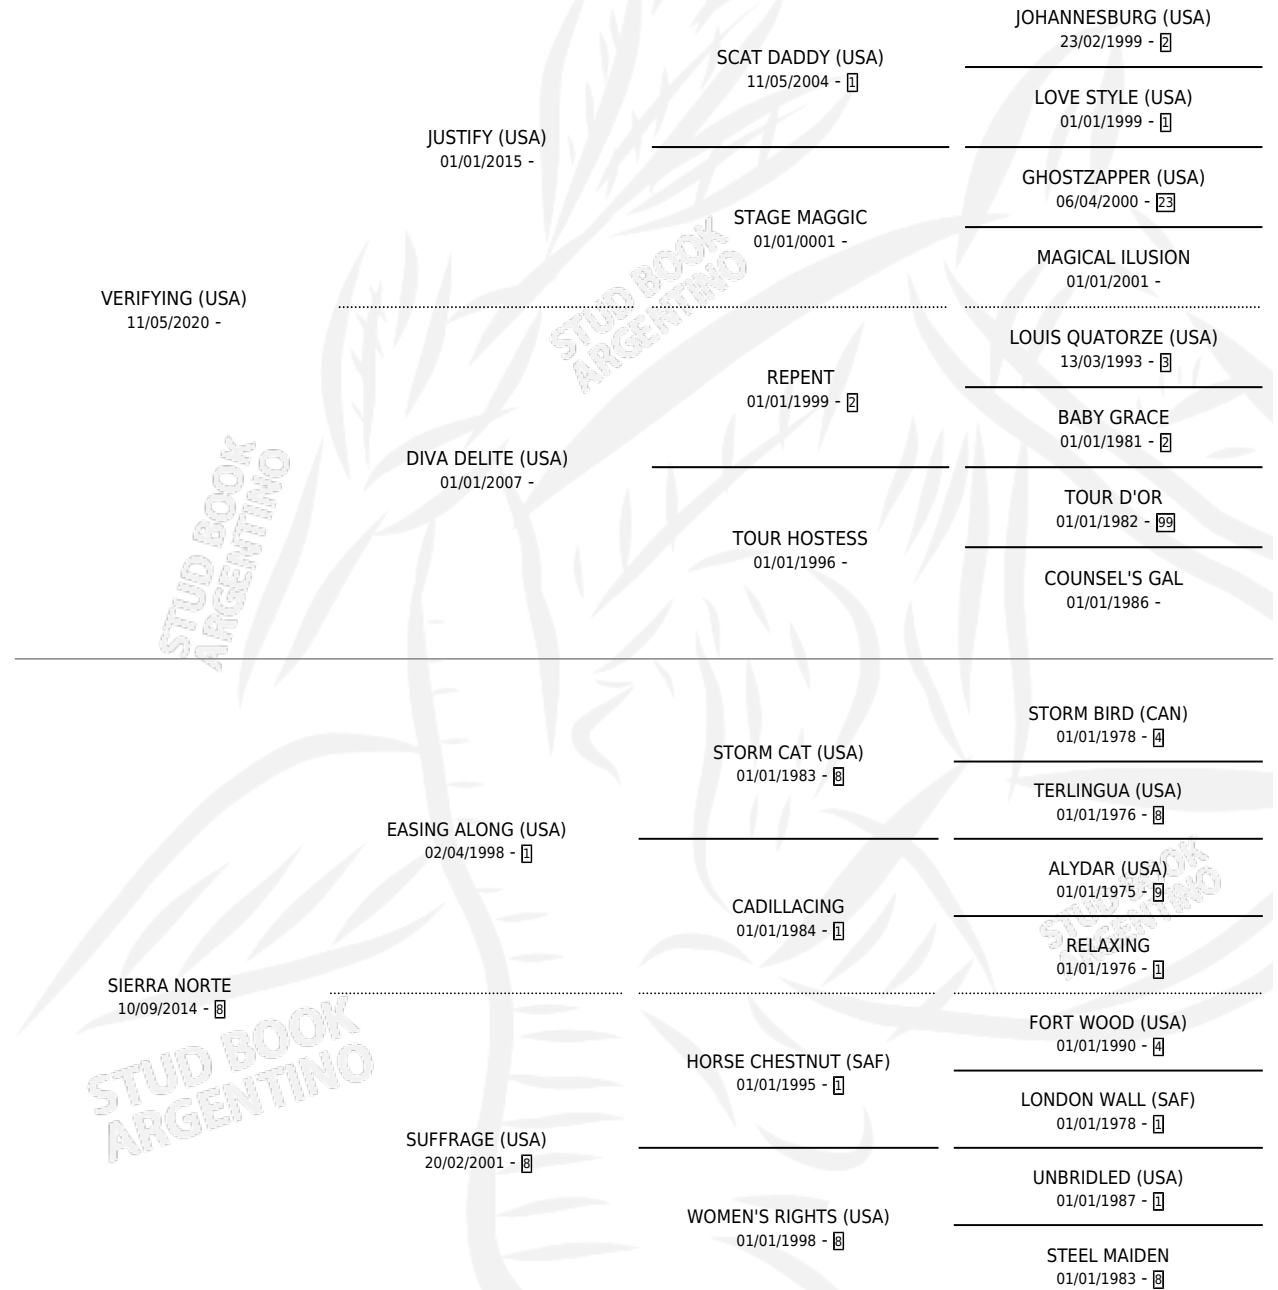

SIERRA SUR

por **VERIFYING (USA)** y **SIERRA NORTE** por **EASING ALONG (USA)**

Argentina · Hembra · Zaino · SP · 02/08/2025
Familia 8-c · Volumen 45

ESTADO

TIPIFICACIÓN SANGUÍNEA	X
TIPIFICACIÓN POR ADN	X
PASAPORTE	X
IDENTIFICACIÓN POR MICROCHIP	X
REPRODUCTOR	X

Lugar de nacimiento: Pozo de Luna

Criador: Pozo de Luna

PEDIGREE

SIERRA SUR

Datos oficiales del Stud Book Argentino

Documento generado el 06/05/2026

studbook.org.ar