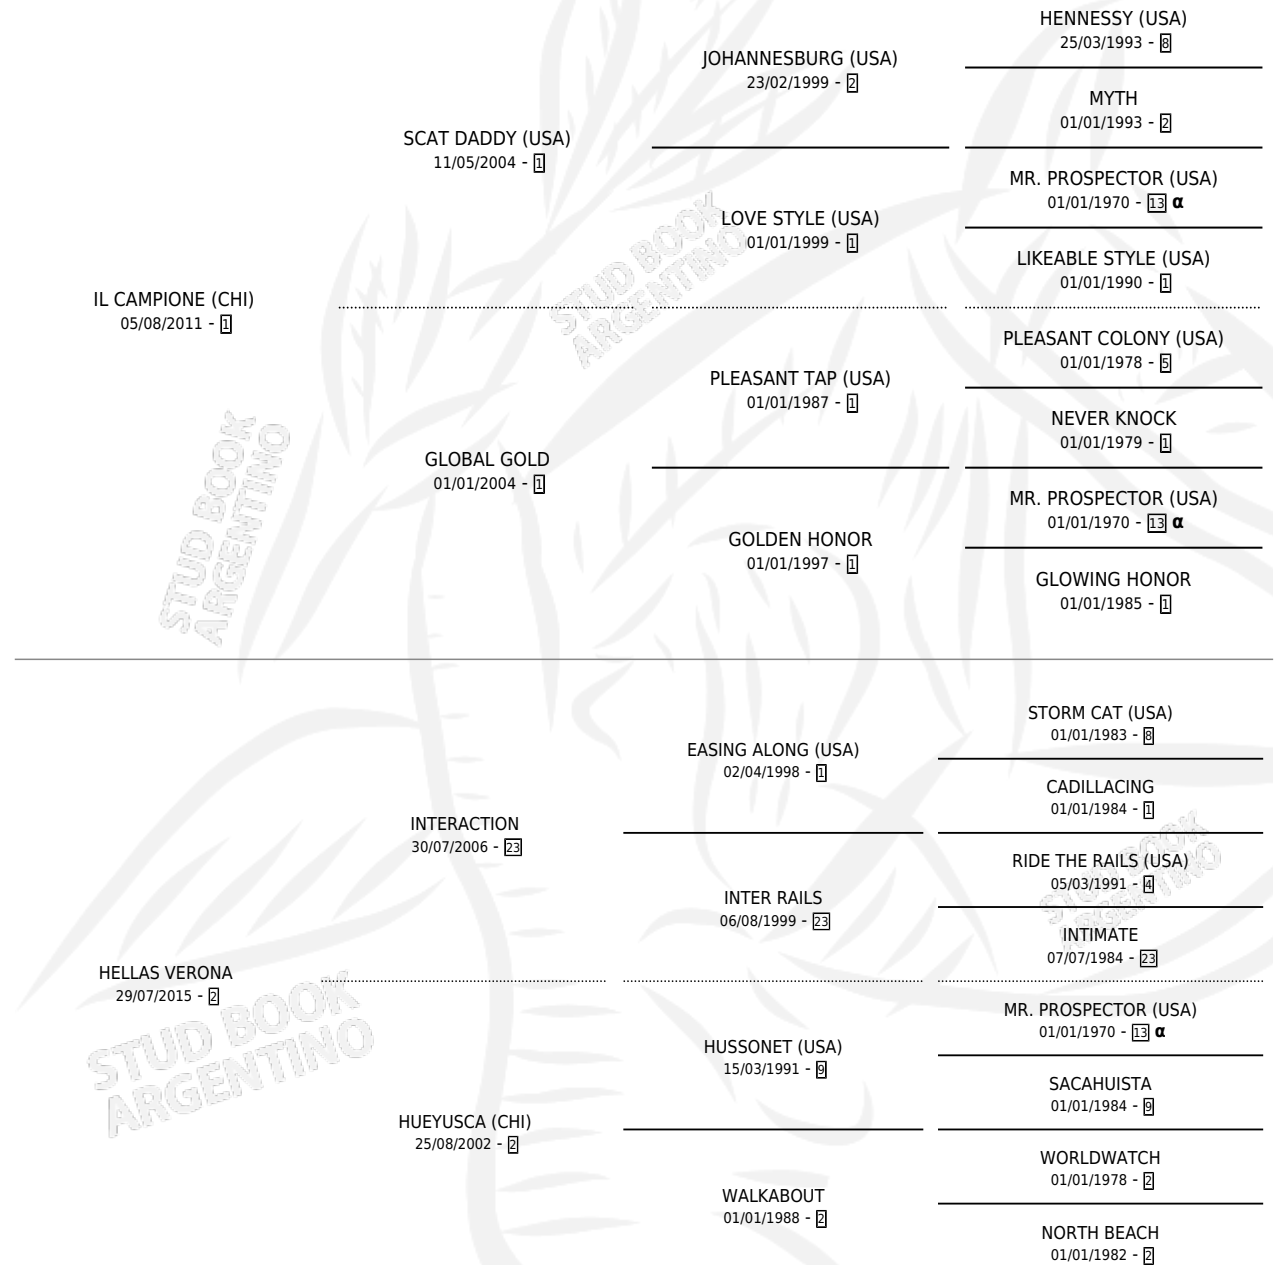

IL VERONE

por **IL CAMPIONE (CHI)** y **HELLAS VERONA** por **INTERACTION**

Argentina · Macho · Zaino · SP · 26/08/2025
Familia 2-s · Volumen 45

ESTADO

TIPIFICACIÓN SANGUÍNEA	X
TIPIFICACIÓN POR ADN	X
PASAPORTE	X
IDENTIFICACIÓN POR MICROCHIP	X
REPRODUCTOR	X

Lugar de nacimiento: Pozo de Luna

Criador: Pozo de Luna

PEDIGREE

INBREEDING : α

IL VERONE

Datos oficiales del Stud Book Argentino

Documento generado el 02/05/2026

studbook.org.ar