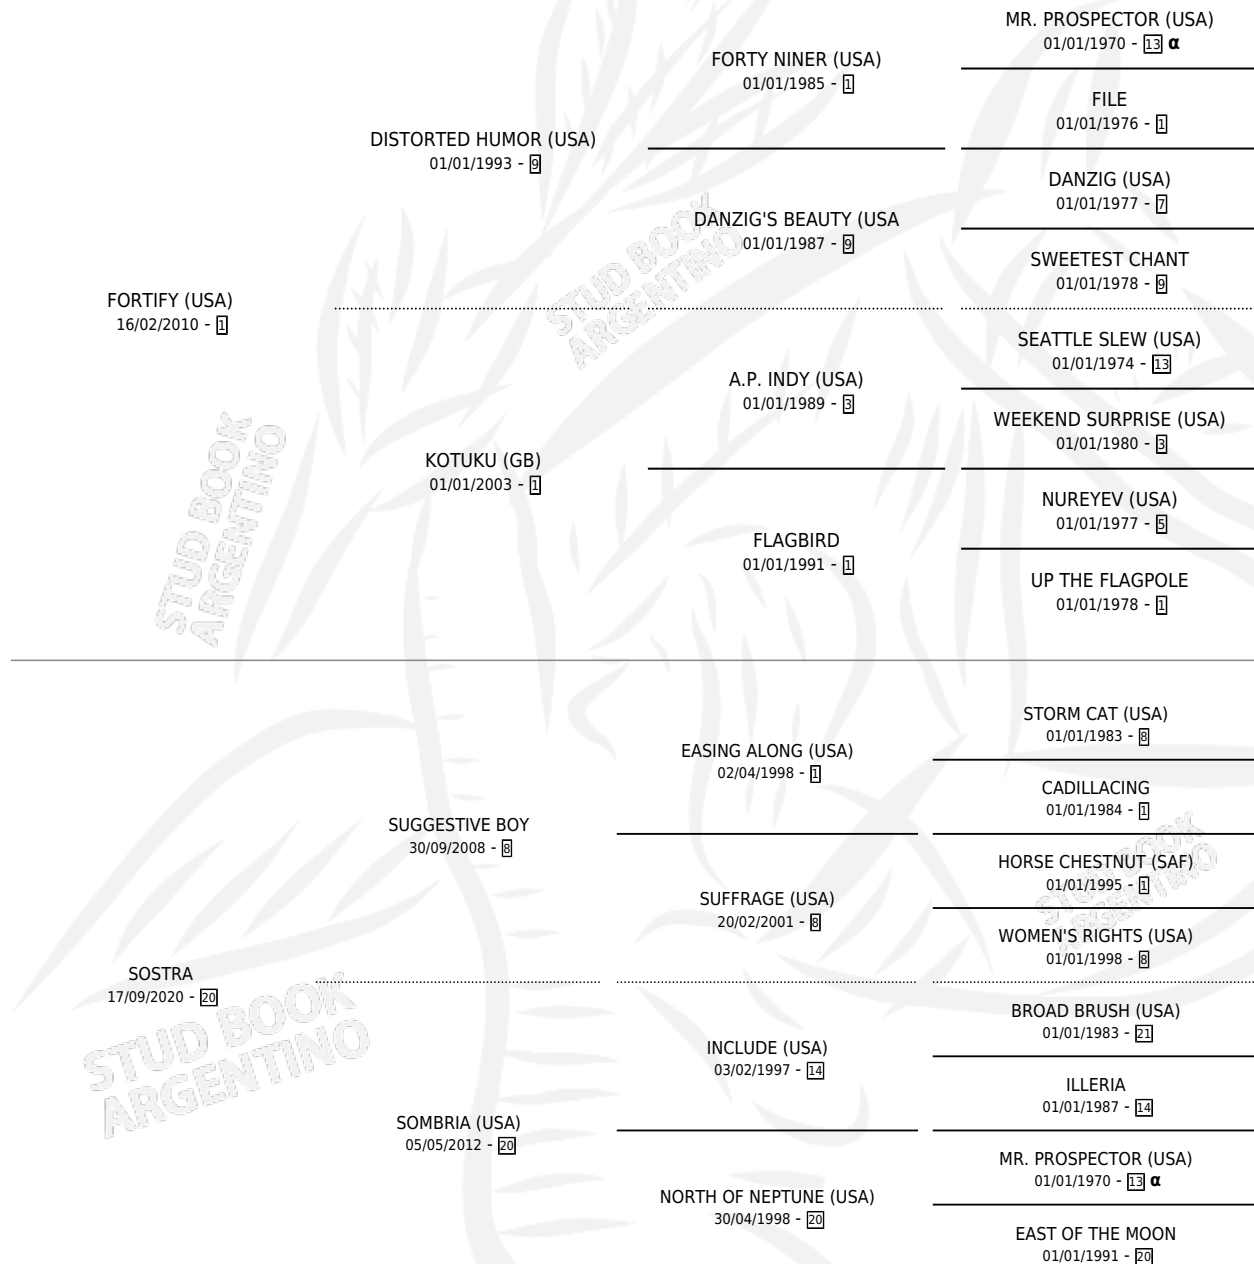

SEÑOR DEL AIRE

por FORTIFY (USA) y SOSTRA por SUGGESTIVE BOY

Argentina · Macho · Zaino · SP · 16/08/2025
Familia 20 · Volumen 45

ESTADO

TIPIFICACIÓN SANGUÍNEA	X
TIPIFICACIÓN POR ADN	X
PASAPORTE	X
IDENTIFICACIÓN POR MICROCHIP	X
REPRODUCTOR	X

Lugar de nacimiento: Pozo de Luna

Criador: Pozo de Luna

PEDIGREE

INBREEDING : α

SEÑOR DEL AIRE

Datos oficiales del Stud Book Argentino

Documento generado el 14/05/2026

studbook.org.ar