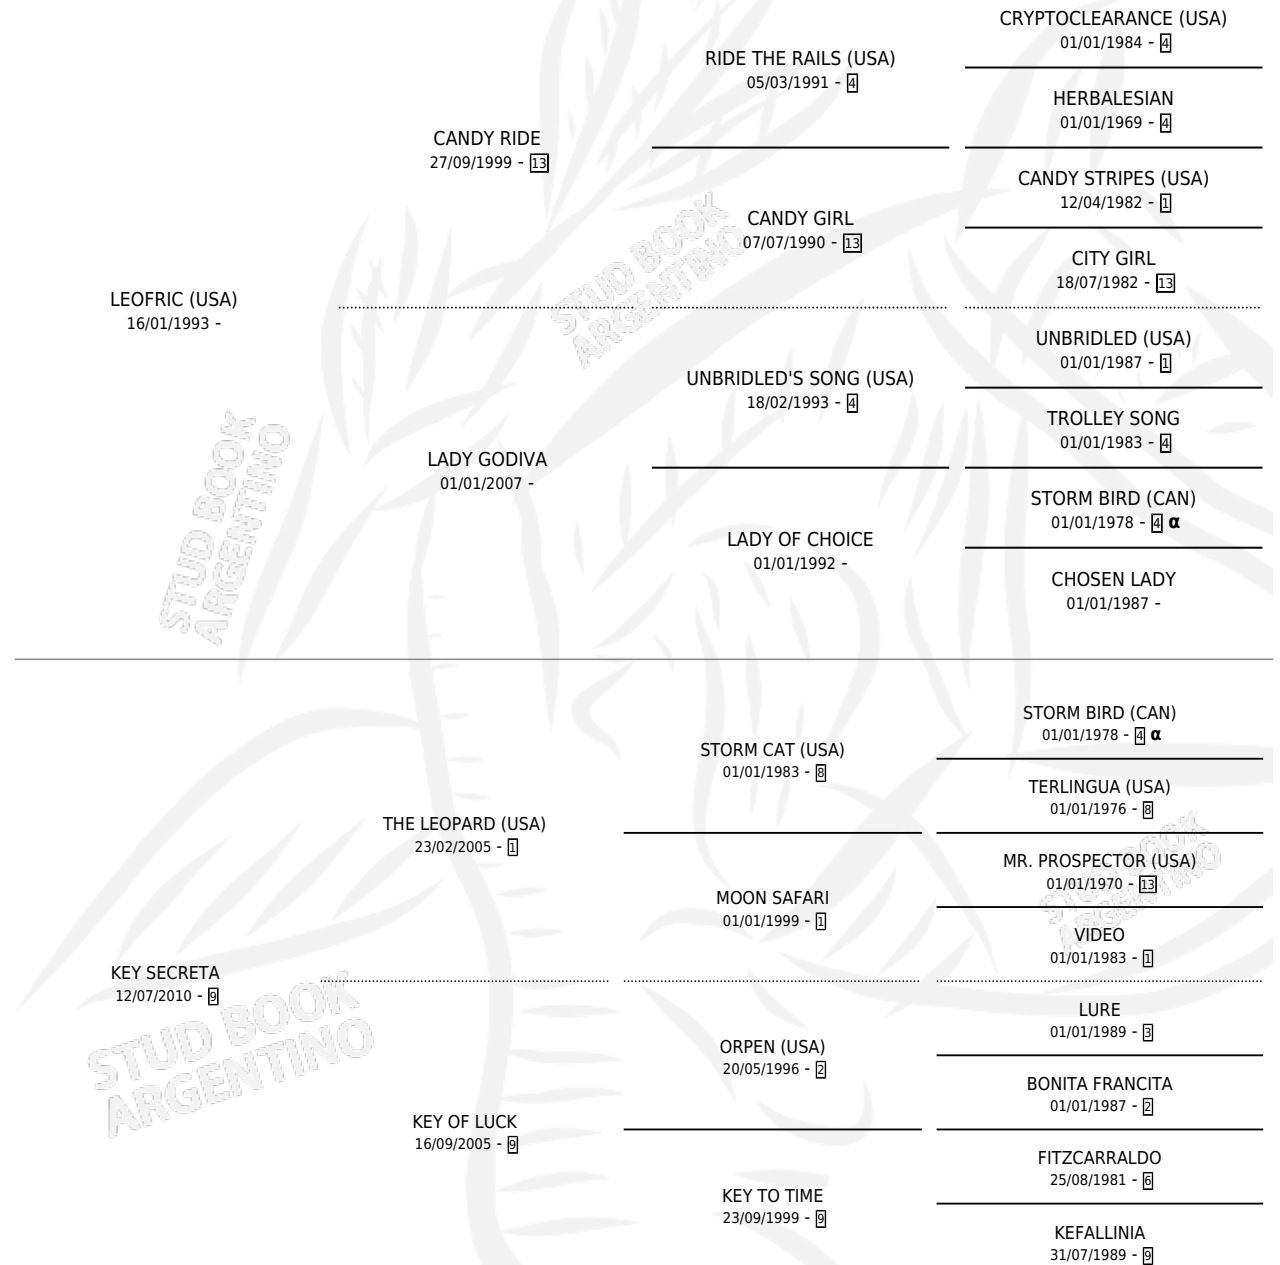

KETIAPINA

por LEOFRIC (USA) y KEY SECRETA por THE LEOPARD (USA)

Argentina · Hembra · Tordillo · SP · 21/08/2025
Familia 9-g · Volumen 45

ESTADO

TIPIFICACIÓN SANGUÍNEA	X
TIPIFICACIÓN POR ADN	✓
PASAPORTE	X
IDENTIFICACIÓN POR MICROCHIP	✓
REPRODUCTOR	X

Lugar de nacimiento: Meraki
Criador: Palmeiro Sergio Gabriel

PEDIGREE

INBREEDING : α

KETIAPINA

Datos oficiales del Stud Book Argentino

Documento generado el 07/05/2026

studbook.org.ar