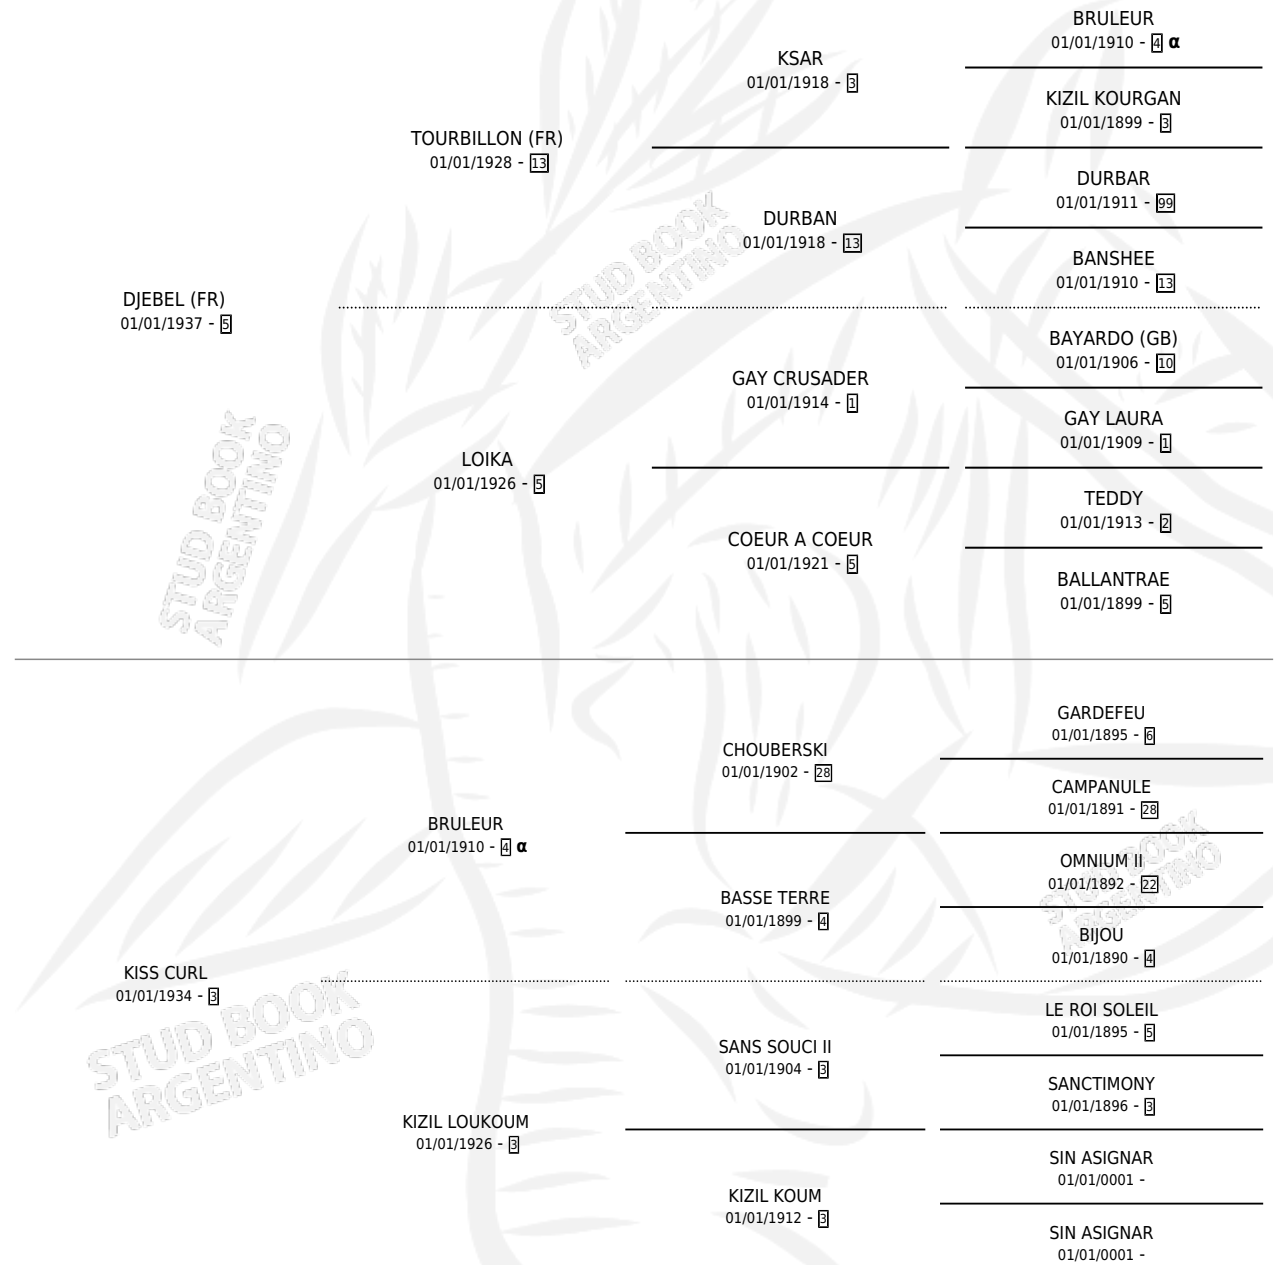

KERMESSE

por **DJEBEL (FR)** y **KISS CURL** por **BRULEUR**

Argentina · Hembra · Alazan · · 01/01/1945
Familia 3 · Volumen 19

ESTADO

TIPIFICACIÓN SANGUÍNEA	X
TIPIFICACIÓN POR ADN	X
PASAPORTE	X
IDENTIFICACIÓN POR MICROCHIP	X
REPRODUCTOR	X

Lugar de nacimiento: Campo particular

Criador: Sin dato

~

HIJOS

	MACHOS	HEMBRAS
1 NACIERON	1	0
SIN ACTUACIONES		

PEDIGREE

INBREEDING : α

KERMESSE