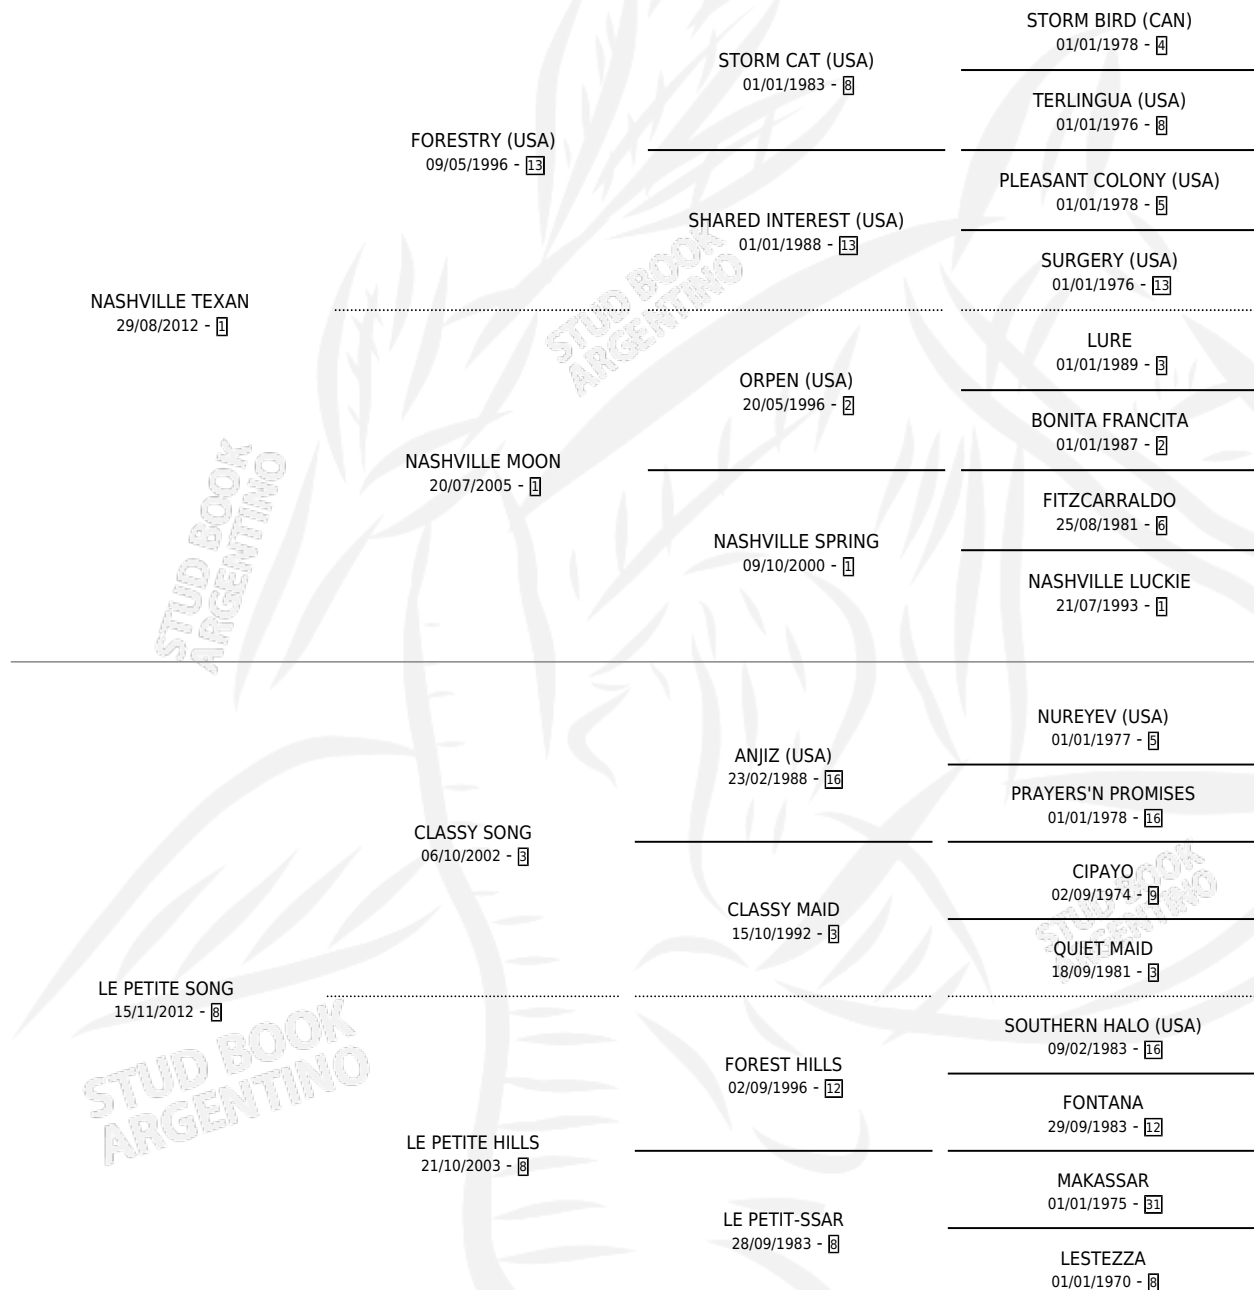

TEXANA FITZ

por NASHVILLE TEXAN y LE PETITE SONG por CLASSY SONG

Argentina · Hembra · Zaino · SP · 26/07/2025
Familia 8-j · Volumen 45

ESTADO

TIPIFICACIÓN SANGUÍNEA	X
TIPIFICACIÓN POR ADN	X
PASAPORTE	X
IDENTIFICACIÓN POR MICROCHIP	X
REPRODUCTOR	X

Lugar de nacimiento: Masama
Criador: Bassi Carlos Javier

PEDIGREE

TEXANA FITZ

Datos oficiales del Stud Book Argentino

Documento generado el 11/05/2026

studbook.org.ar