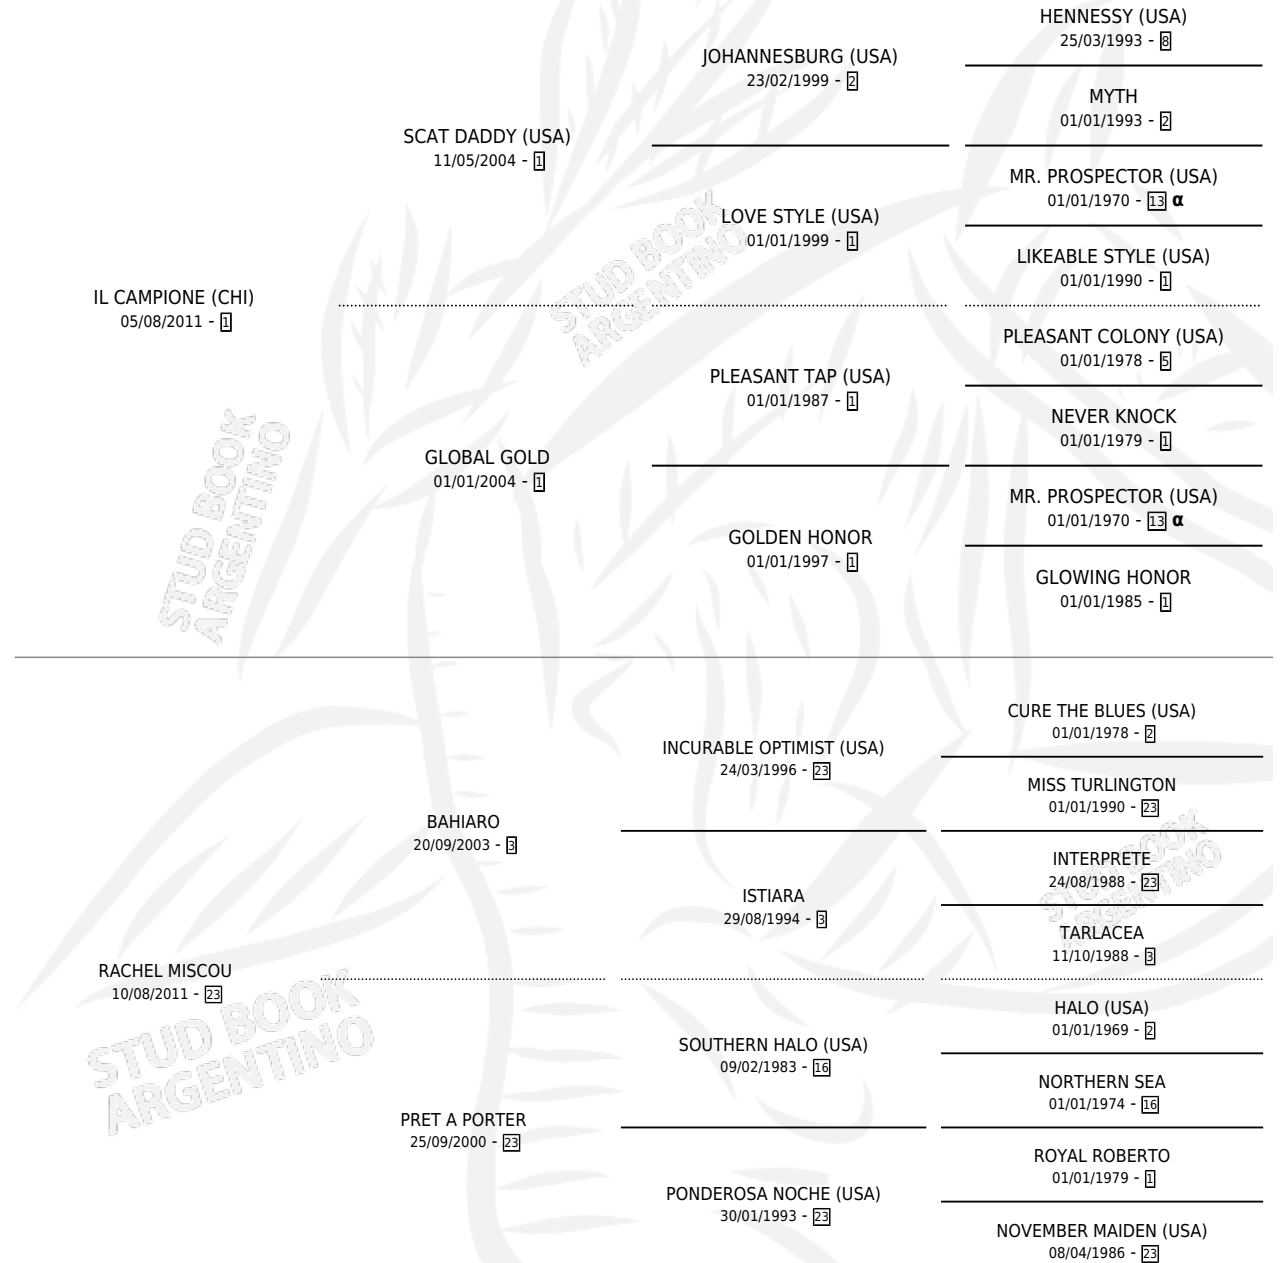

EL JILGUERO

por **IL CAMPIONE (CHI)** y **RACHEL MISCOU** por **BAHIARO**

Argentina · Macho · Alazan · SP · 09/08/2025
Familia 23-b · Volumen 45

ESTADO

TIPIFICACIÓN SANGUÍNEA	X
TIPIFICACIÓN POR ADN	X
PASAPORTE	X
IDENTIFICACIÓN POR MICROCHIP	✓
REPRODUCTOR	X

Lugar de nacimiento: El Paraiso

Criador: El Paraiso

PEDIGREE

INBREEDING : α

EL JILGUERO

Datos oficiales del Stud Book Argentino

Documento generado el 10/05/2026

studbook.org.ar