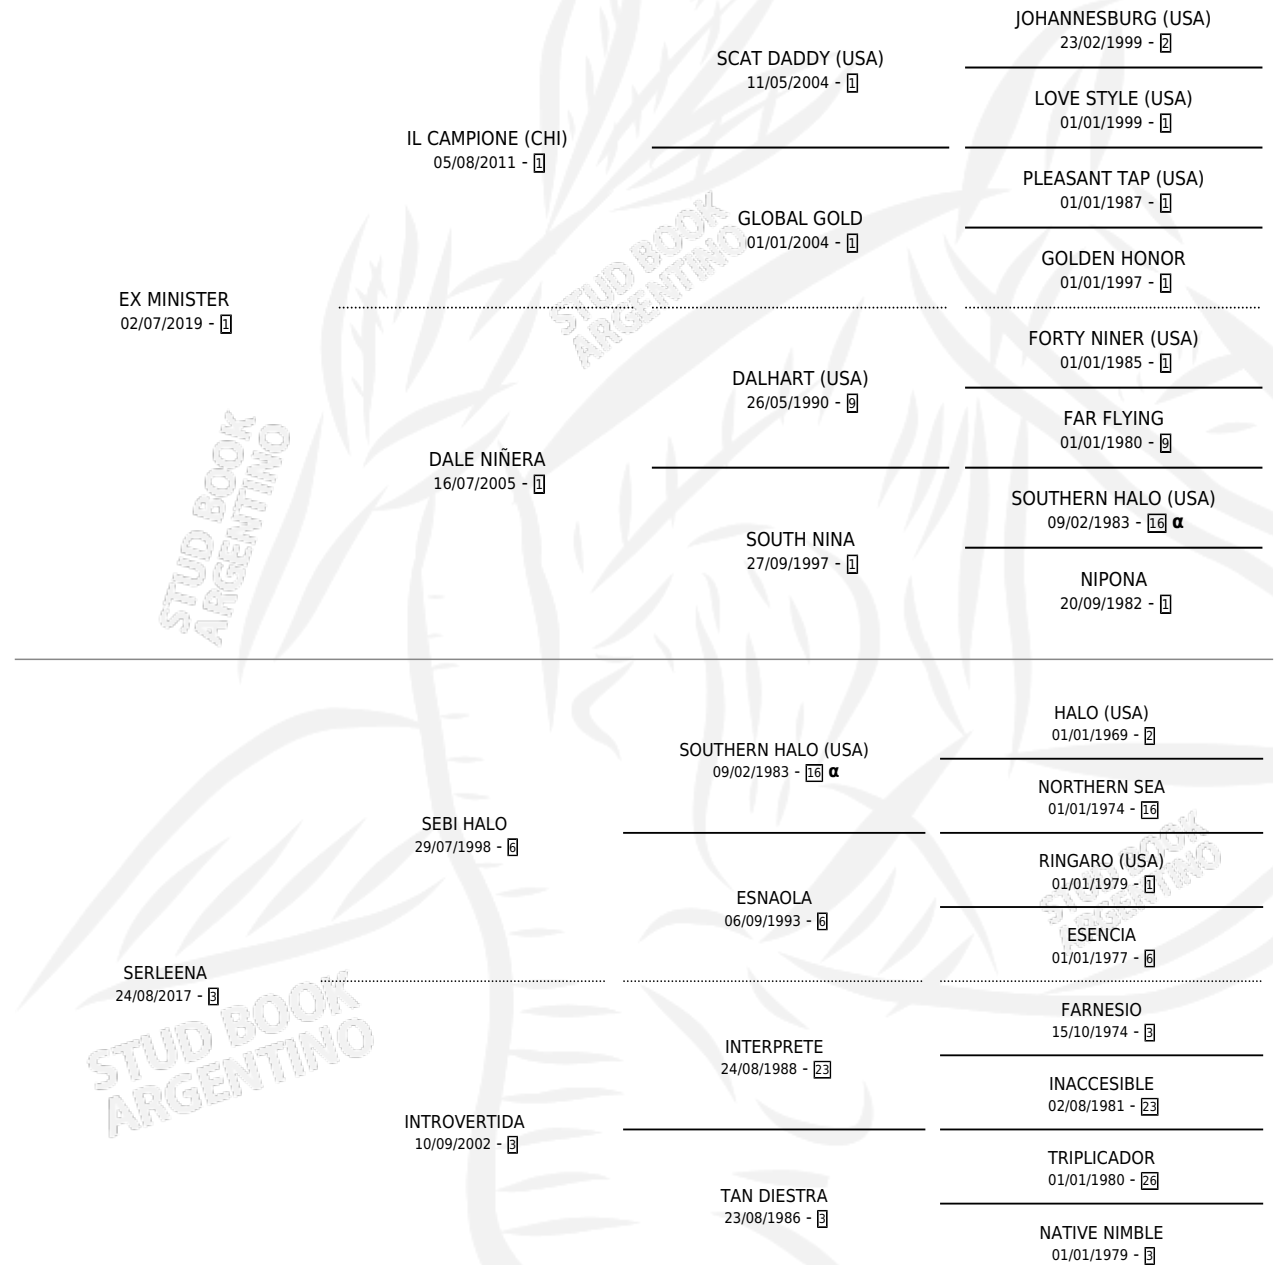

NARNIA

por **EX MINISTER** y **SERLEENA** por **SEBI HALO**

Argentina · Hembra · Alazan · SP · 10/08/2025
Familia 3-n · Volumen 45

ESTADO

TIPIFICACIÓN SANGUÍNEA	X
TIPIFICACIÓN POR ADN	X
PASAPORTE	X
IDENTIFICACIÓN POR MICROCHIP	X
REPRODUCTOR	X

Lugar de nacimiento: El Paraiso

Criador: El Paraiso

PEDIGREE

INBREEDING : α

NARNIA

Datos oficiales del Stud Book Argentino

Documento generado el 27/04/2026

studbook.org.ar