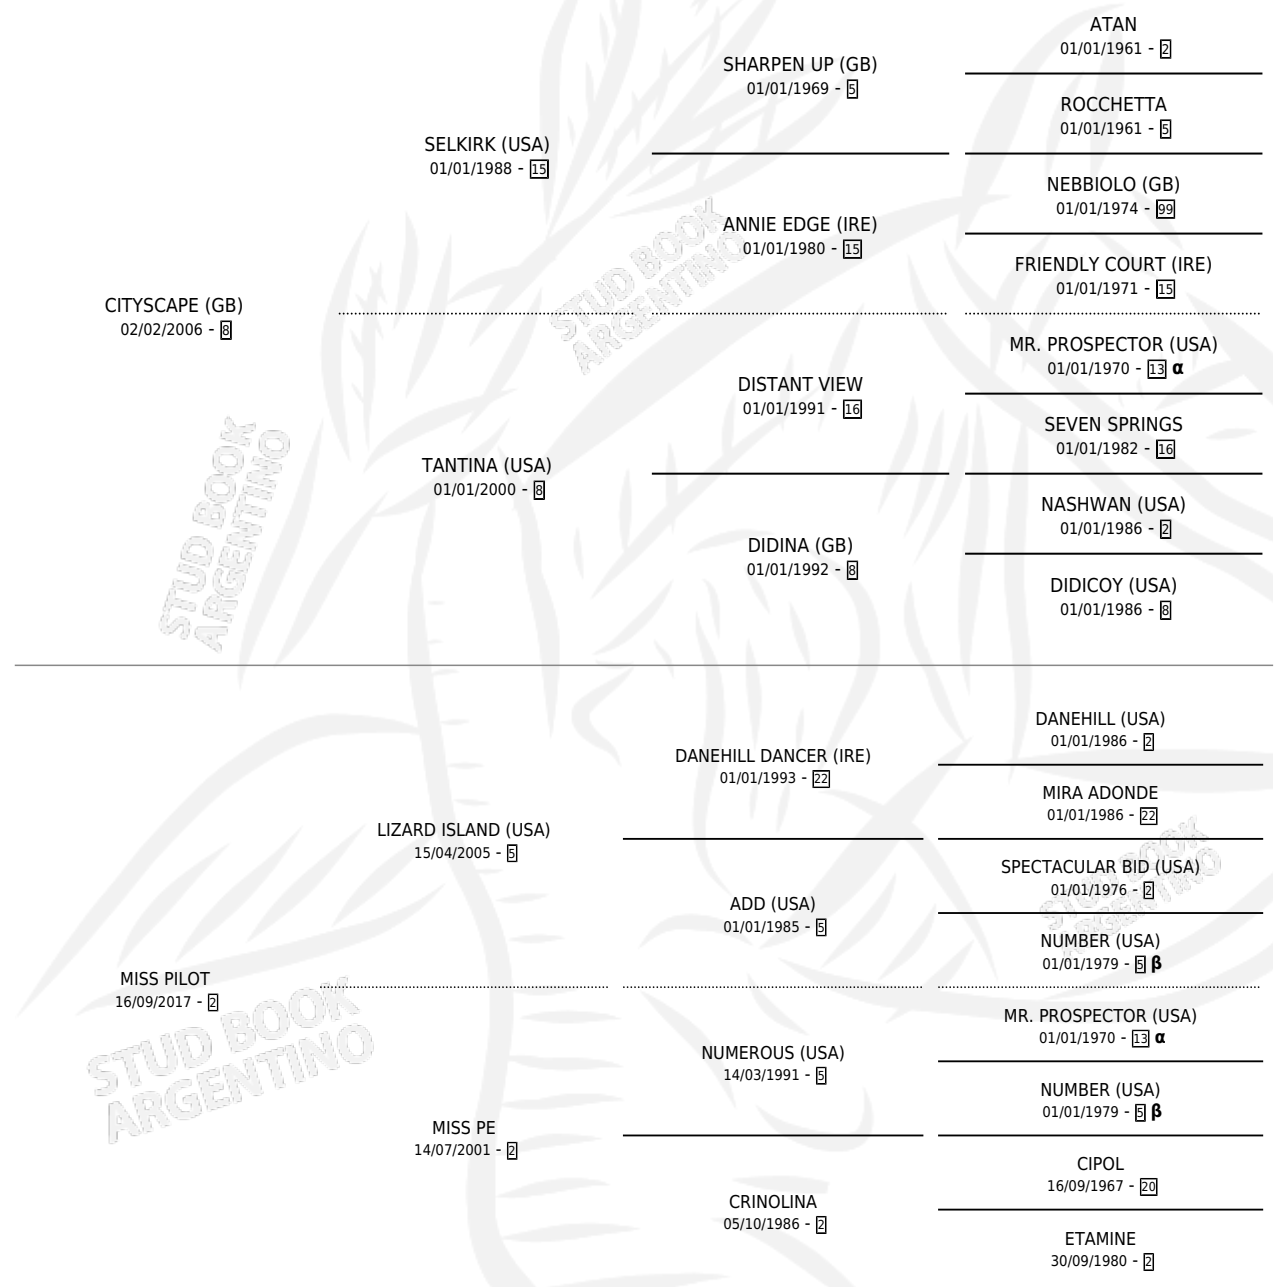

# MR CITY

por CITYSCAPE (GB) y MISS PILOT por LIZARD ISLAND (USA)

Argentina · Macho · Alazan · SP · 05/09/2025  
Familia 2-h · Volumen 45

## ESTADO

TIPIFICACIÓN SANGUÍNEA	X
TIPIFICACIÓN POR ADN	✓
PASAPORTE	X
IDENTIFICACIÓN POR MICROCHIP	✓
REPRODUCTOR	X

**Lugar de nacimiento:** Esece  
**Criador:** Phalaris S.R.L.

## PEDIGREE

INBREEDING : **α,β**