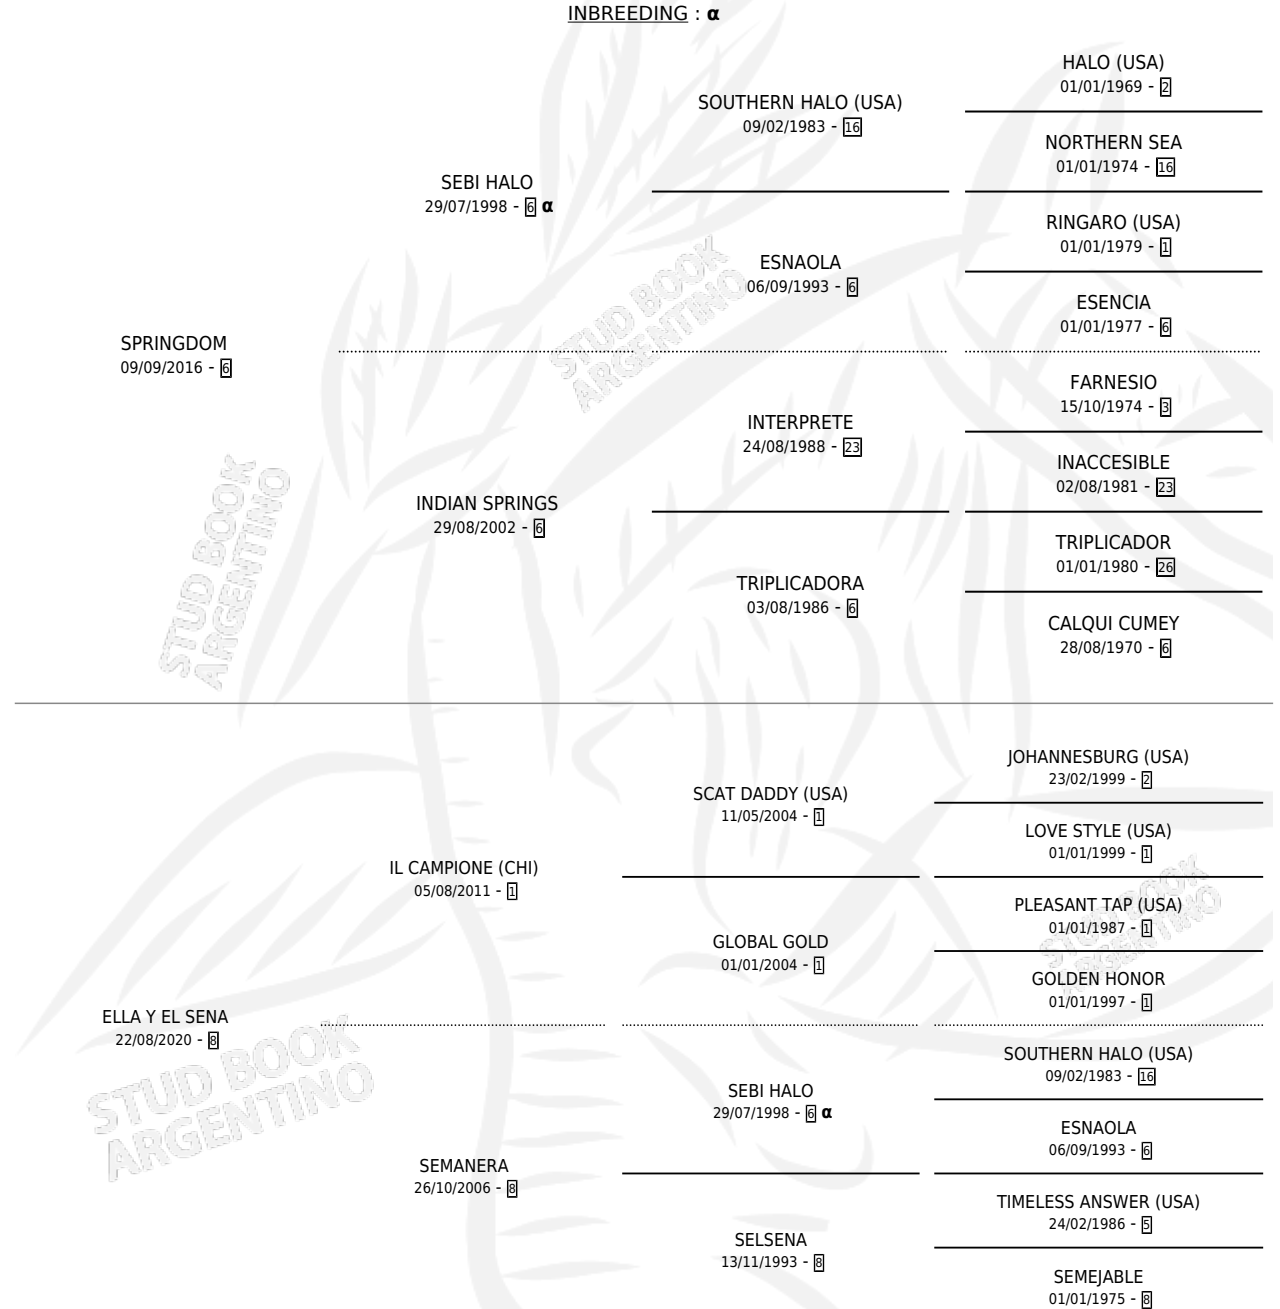

# SALI DE CUBA

# PEDIGREE

por **SPRINGDOM** y **ELLA Y EL SENA** por **IL CAMPIONE (CHI)**

INBREEDING : α

Argentina · Hembra · Zaino · SP · 24/08/2025  
Familia 8-d · Volumen 45

## ESTADO

TIPIFICACIÓN SANGUÍNEA	X
TIPIFICACIÓN POR ADN	X
PASAPORTE	X
IDENTIFICACIÓN POR MICROCHIP	X
REPRODUCTOR	X

**Lugar de nacimiento:** El Paraiso

**Criador:** El Paraiso