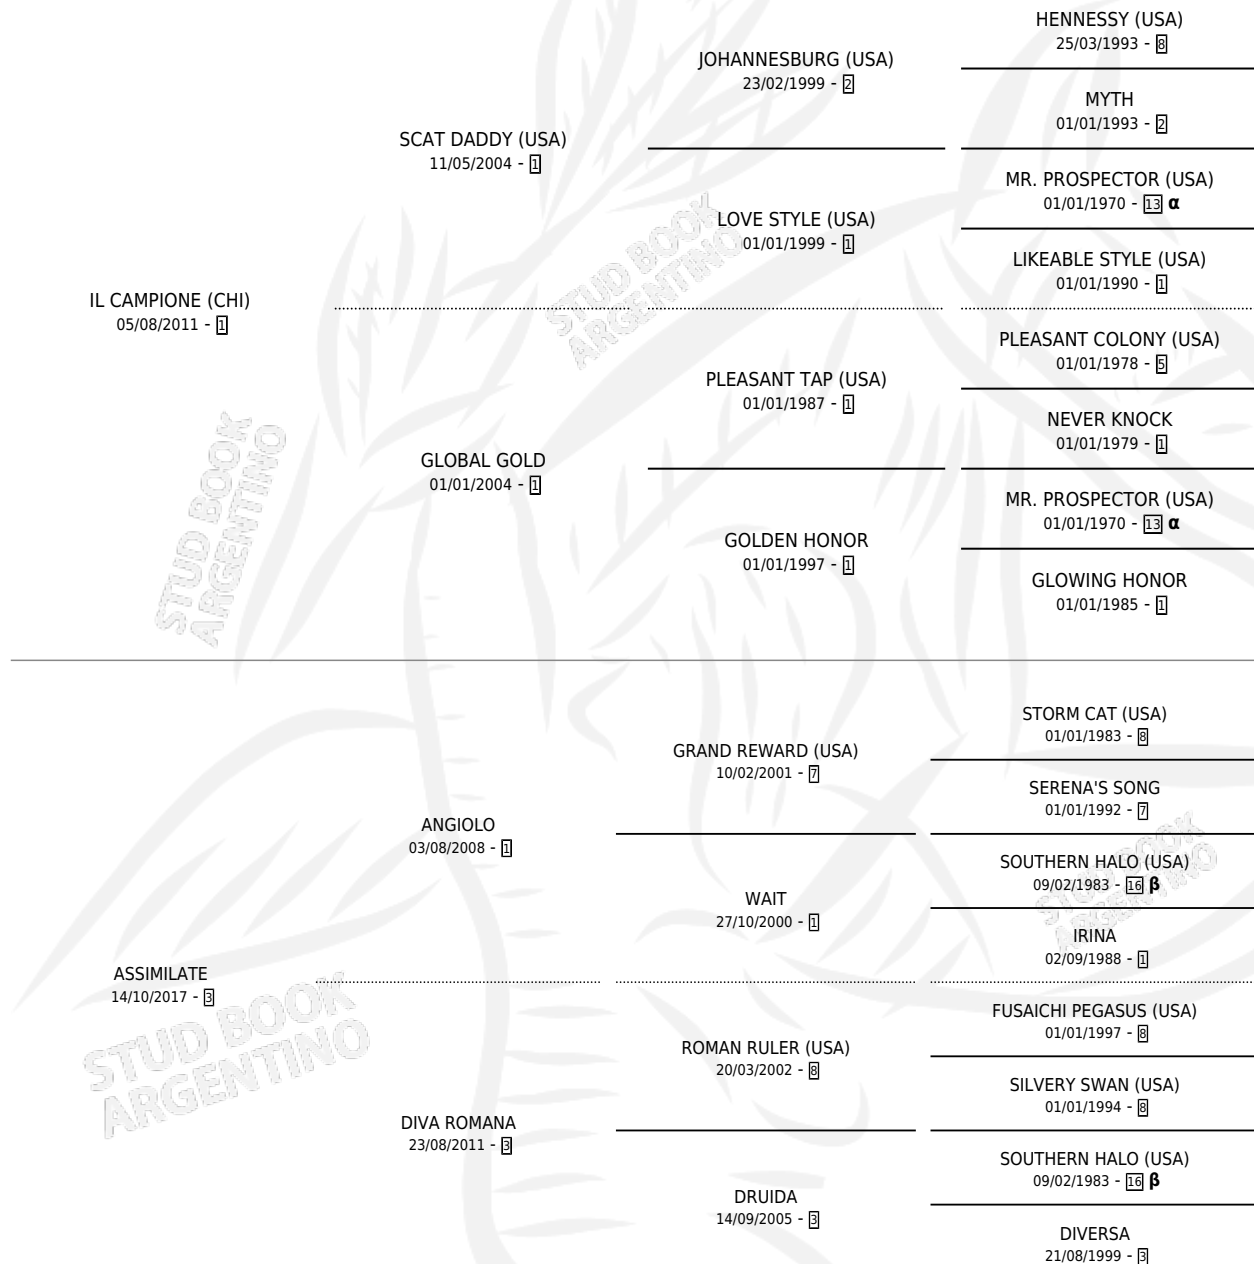

ENDLESS SKY

por **IL CAMPIONE (CHI)** y **ASSIMILATE** por **ANGIOLO**

Argentina · Hembra · Alazan · SP · 23/08/2025
Familia 3-n · Volumen 45

ESTADO

TIPIFICACIÓN SANGUÍNEA	X
TIPIFICACIÓN POR ADN	✓
PASAPORTE	✓
IDENTIFICACIÓN POR MICROCHIP	✓
REPRODUCTOR	X

Lugar de nacimiento: El Paraiso
Criador: Triple Alliance S.A.

PEDIGREE

INBREEDING : **α,β**

ENDLESS SKY

Datos oficiales del Stud Book Argentino

Documento generado el 26/04/2026

studbook.org.ar