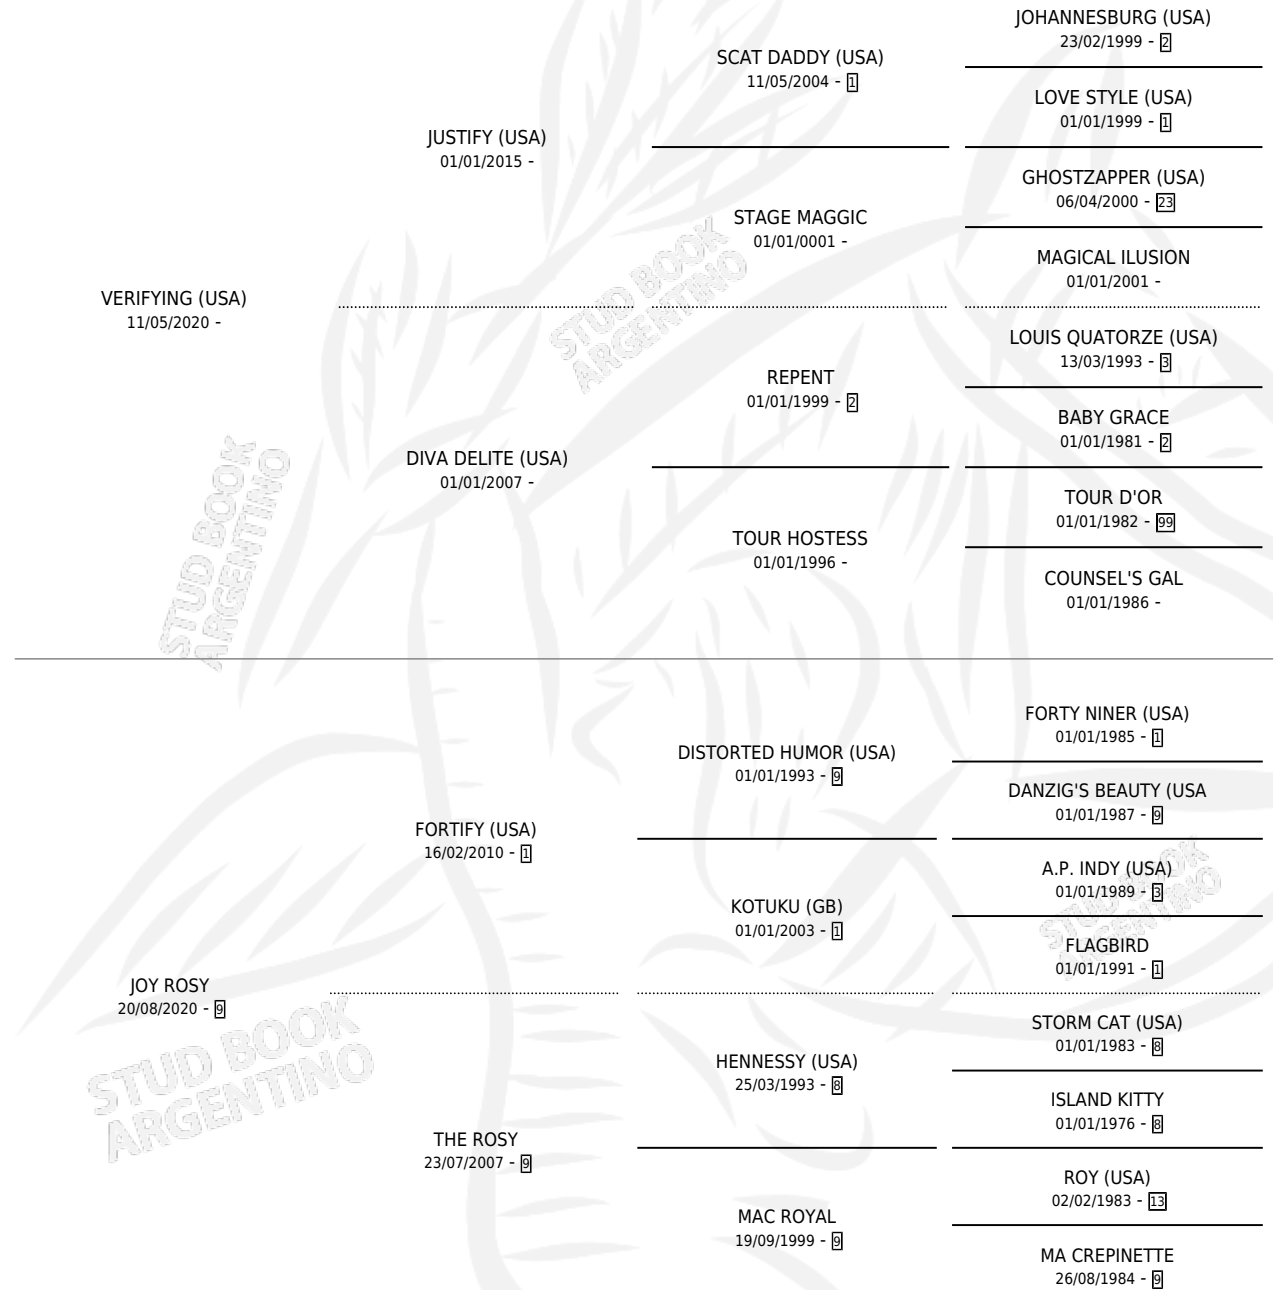

JOYFULL

por **VERIFYING (USA)** y **JOY ROSY** por **FORTIFY (USA)**

Argentina · Hembra · Alazan · SP · 20/08/2025
Familia 9-h · Volumen 45

ESTADO

TIPIFICACIÓN SANGUÍNEA	X
TIPIFICACIÓN POR ADN	X
PASAPORTE	X
IDENTIFICACIÓN POR MICROCHIP	X
REPRODUCTOR	X

Lugar de nacimiento: Abolengo

Criador: Abolengo

PEDIGREE

JOYFULL

Datos oficiales del Stud Book Argentino

Documento generado el 21/04/2026

studbook.org.ar