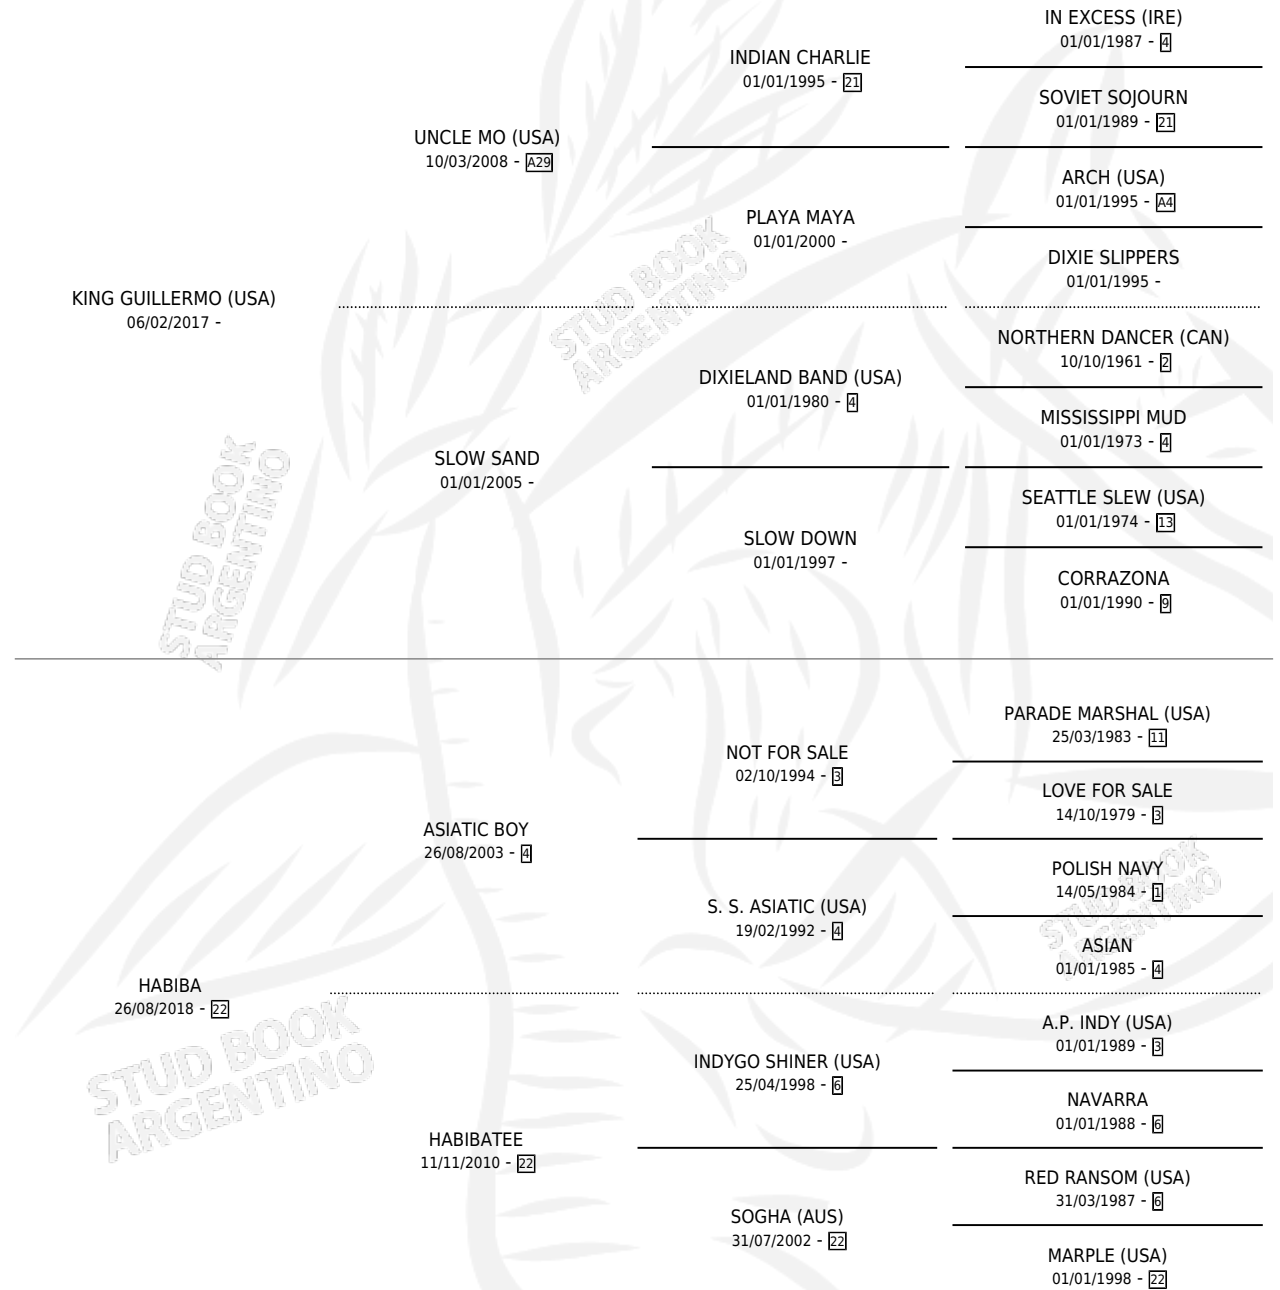

REY MO

por KING GUILLERMO (USA) y HABIBA por ASIATIC BOY

Argentina · Macho · Zaino · SP · 14/08/2025
Familia 22-d · Volumen 45

ESTADO

TIPIFICACIÓN SANGUÍNEA	X
TIPIFICACIÓN POR ADN	X
PASAPORTE	X
IDENTIFICACIÓN POR MICROCHIP	X
REPRODUCTOR	X

Lugar de nacimiento: El Wing

Criador: El Wing

PEDIGREE

REY MO

Datos oficiales del Stud Book Argentino

Documento generado el 09/05/2026

studbook.org.ar