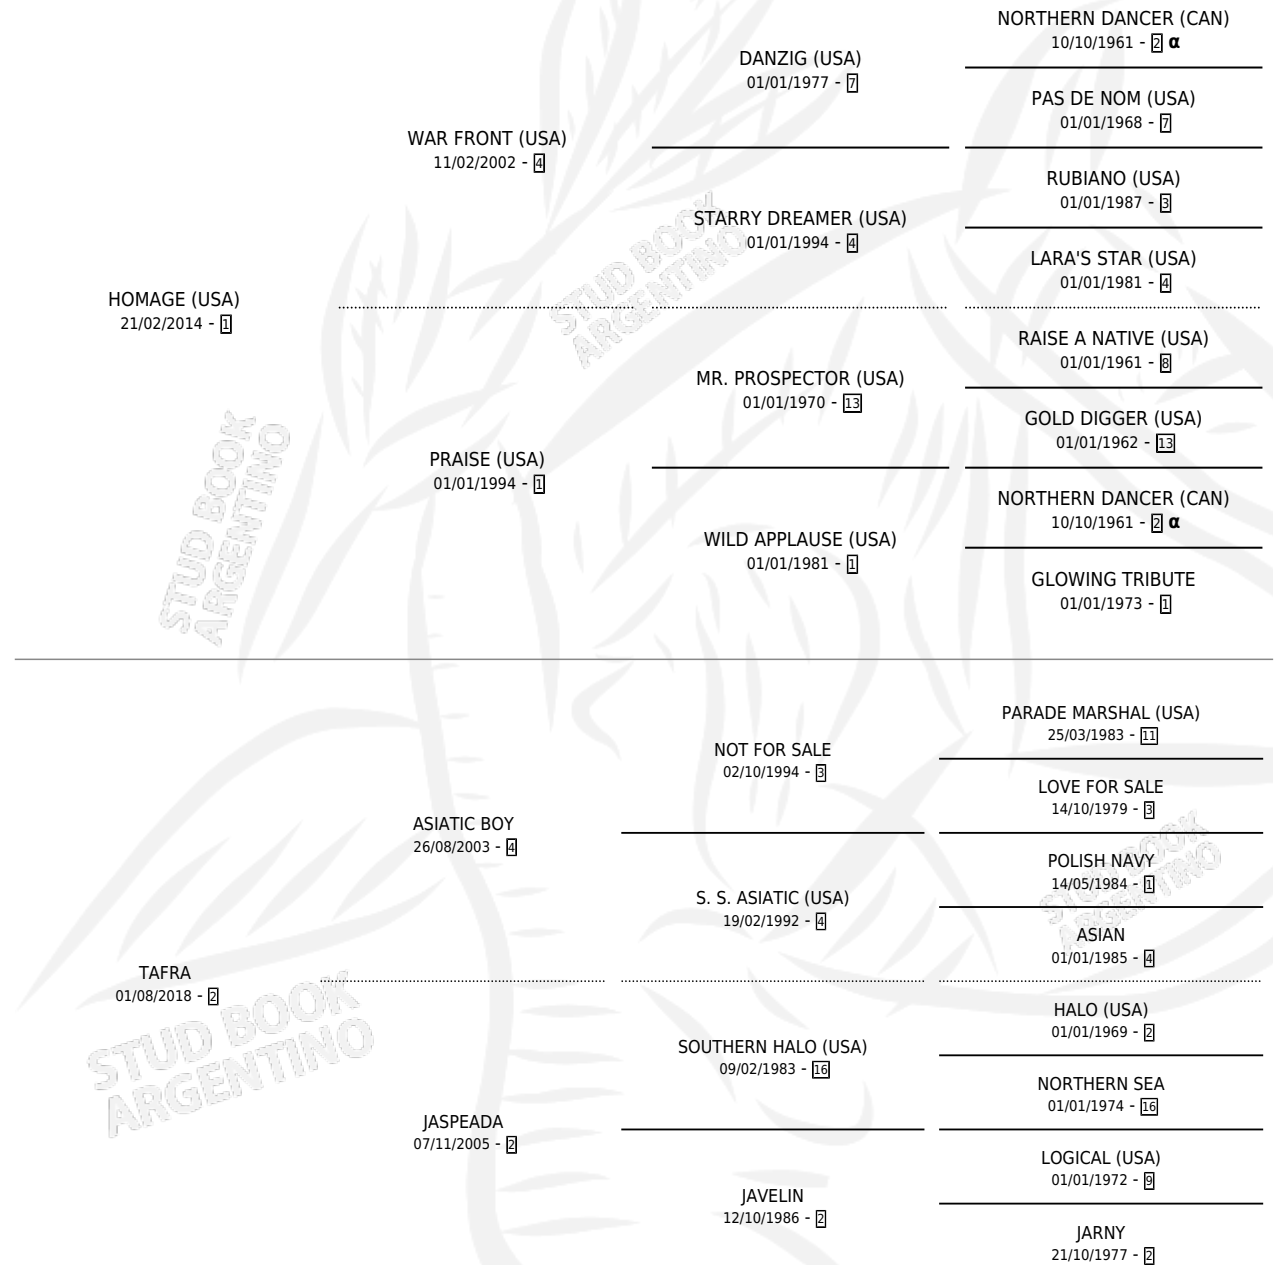

TAFRESCO

por **HOMAGE (USA)** y **TAFRA** por **ASIATIC BOY**

Argentina · Macho · Zaino · SP · 24/08/2025
Familia 2-g · Volumen 45

ESTADO

TIPIFICACIÓN SANGUÍNEA	X
TIPIFICACIÓN POR ADN	X
PASAPORTE	X
IDENTIFICACIÓN POR MICROCHIP	X
REPRODUCTOR	X

Lugar de nacimiento: El Wing

Criador: El Wing

PEDIGREE

INBREEDING : α

TAFRESKO

Datos oficiales del Stud Book Argentino

Documento generado el 02/05/2026

studbook.org.ar