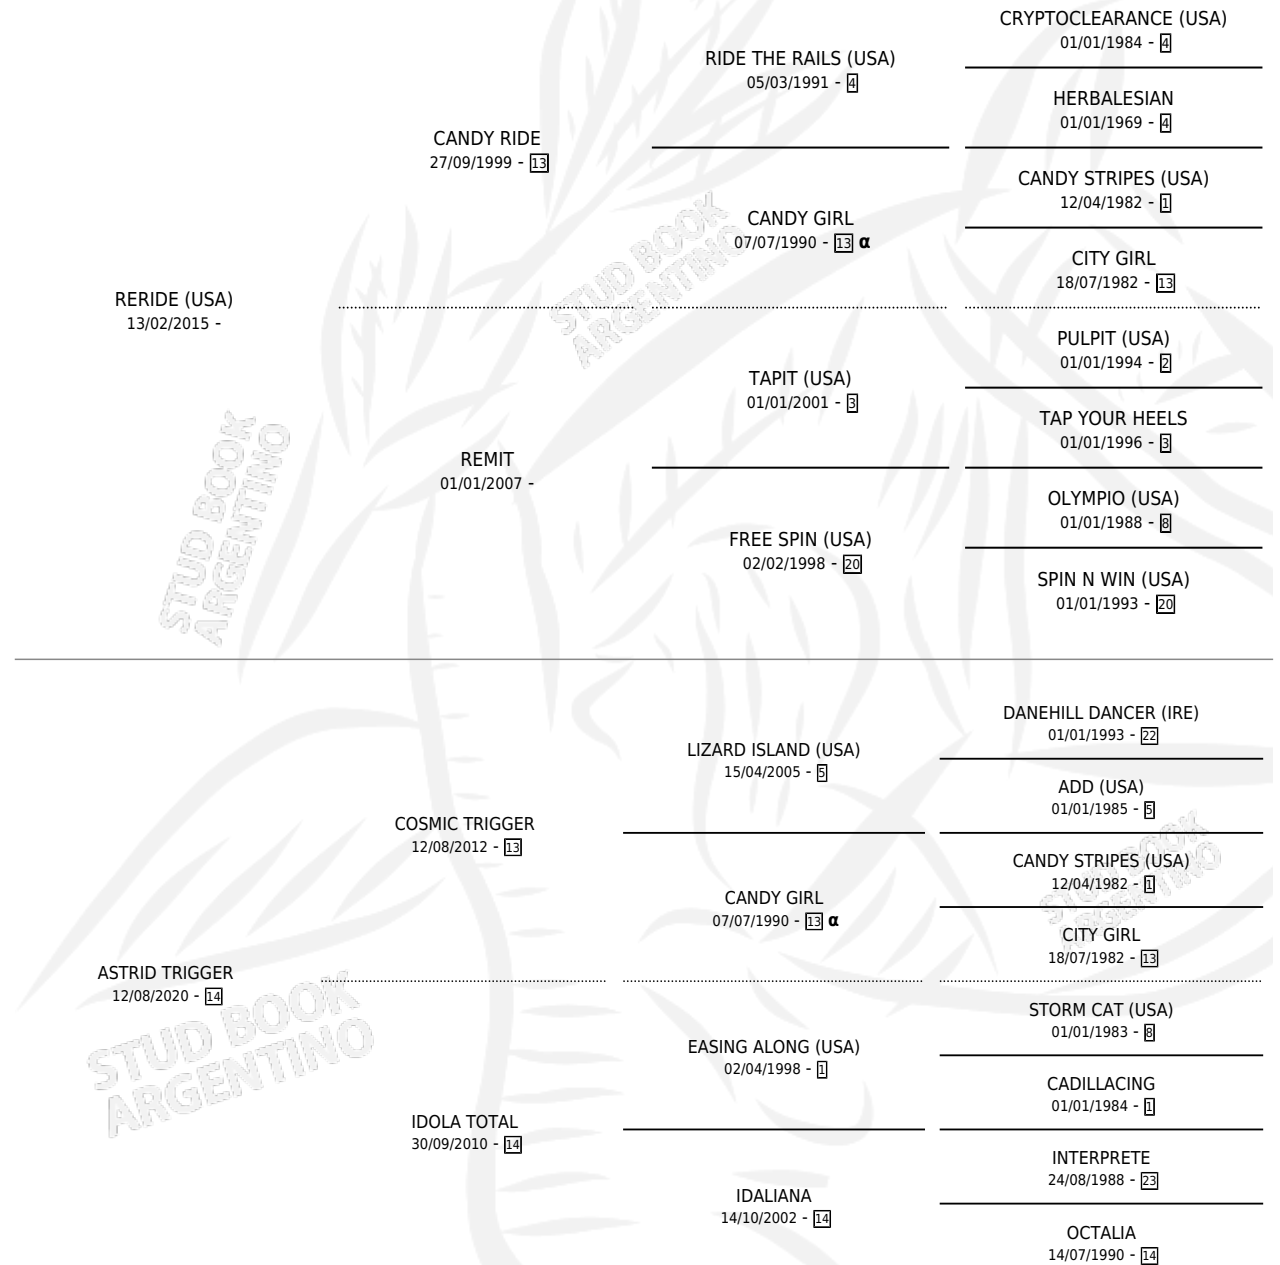

RE TIGGER

por **RERIDE (USA)** y **ASTRID TRIGGER** por **COSMIC TRIGGER**

Argentina · Macho · Zaino Doradillo · SP · 15/08/2025
Familia 14 · Volumen 45

ESTADO

TIPIFICACIÓN SANGUÍNEA	X
TIPIFICACIÓN POR ADN	X
PASAPORTE	X
IDENTIFICACIÓN POR MICROCHIP	X
REPRODUCTOR	X

Lugar de nacimiento: Maria Del Mar
Criador: Mautone Daniel Dario

PEDIGREE

INBREEDING : α

RE TIGGER

Datos oficiales del Stud Book Argentino

Documento generado el 25/04/2026

studbook.org.ar