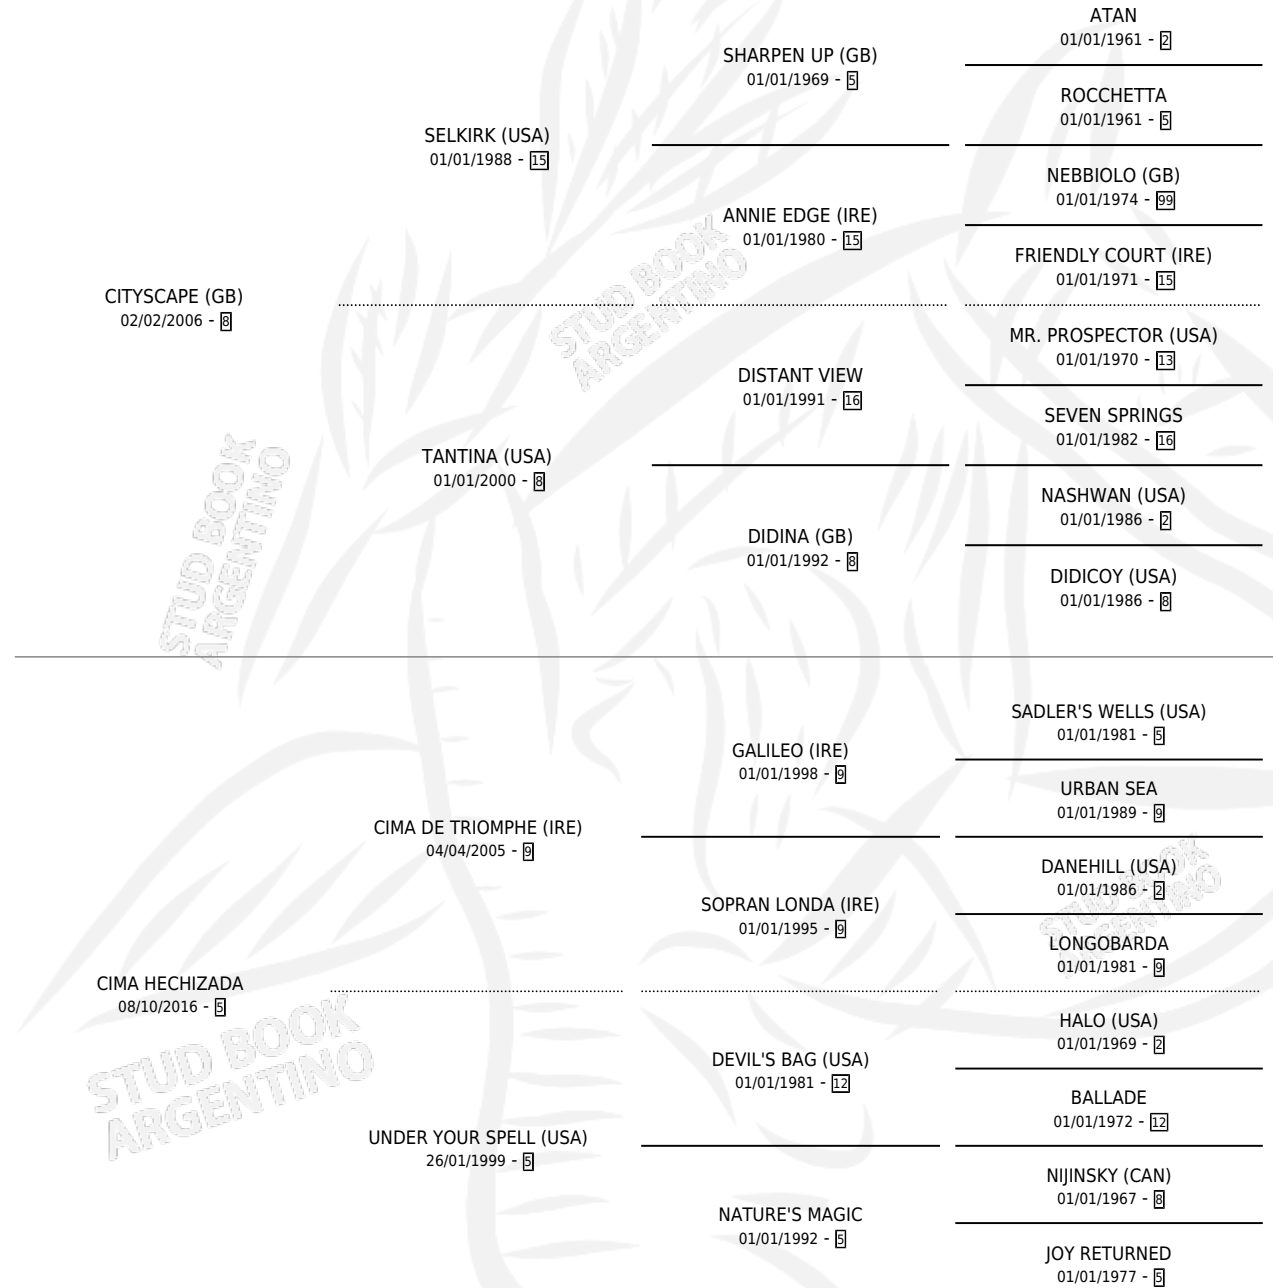

ENCHANTED CITY

por CITYSCAPE (GB) y CIMA HECHIZADA por CIMA DE TRIOMPHE (IRE)

Argentina · Hembra · Alazan · SP · 25/08/2025
Familia 5-j · Volumen 45

ESTADO

TIPIFICACIÓN SANGUÍNEA	X
TIPIFICACIÓN POR ADN	X
PASAPORTE	X
IDENTIFICACIÓN POR MICROCHIP	X
REPRODUCTOR	X

Lugar de nacimiento: El Wing
Criador: El Wing

PEDIGREE