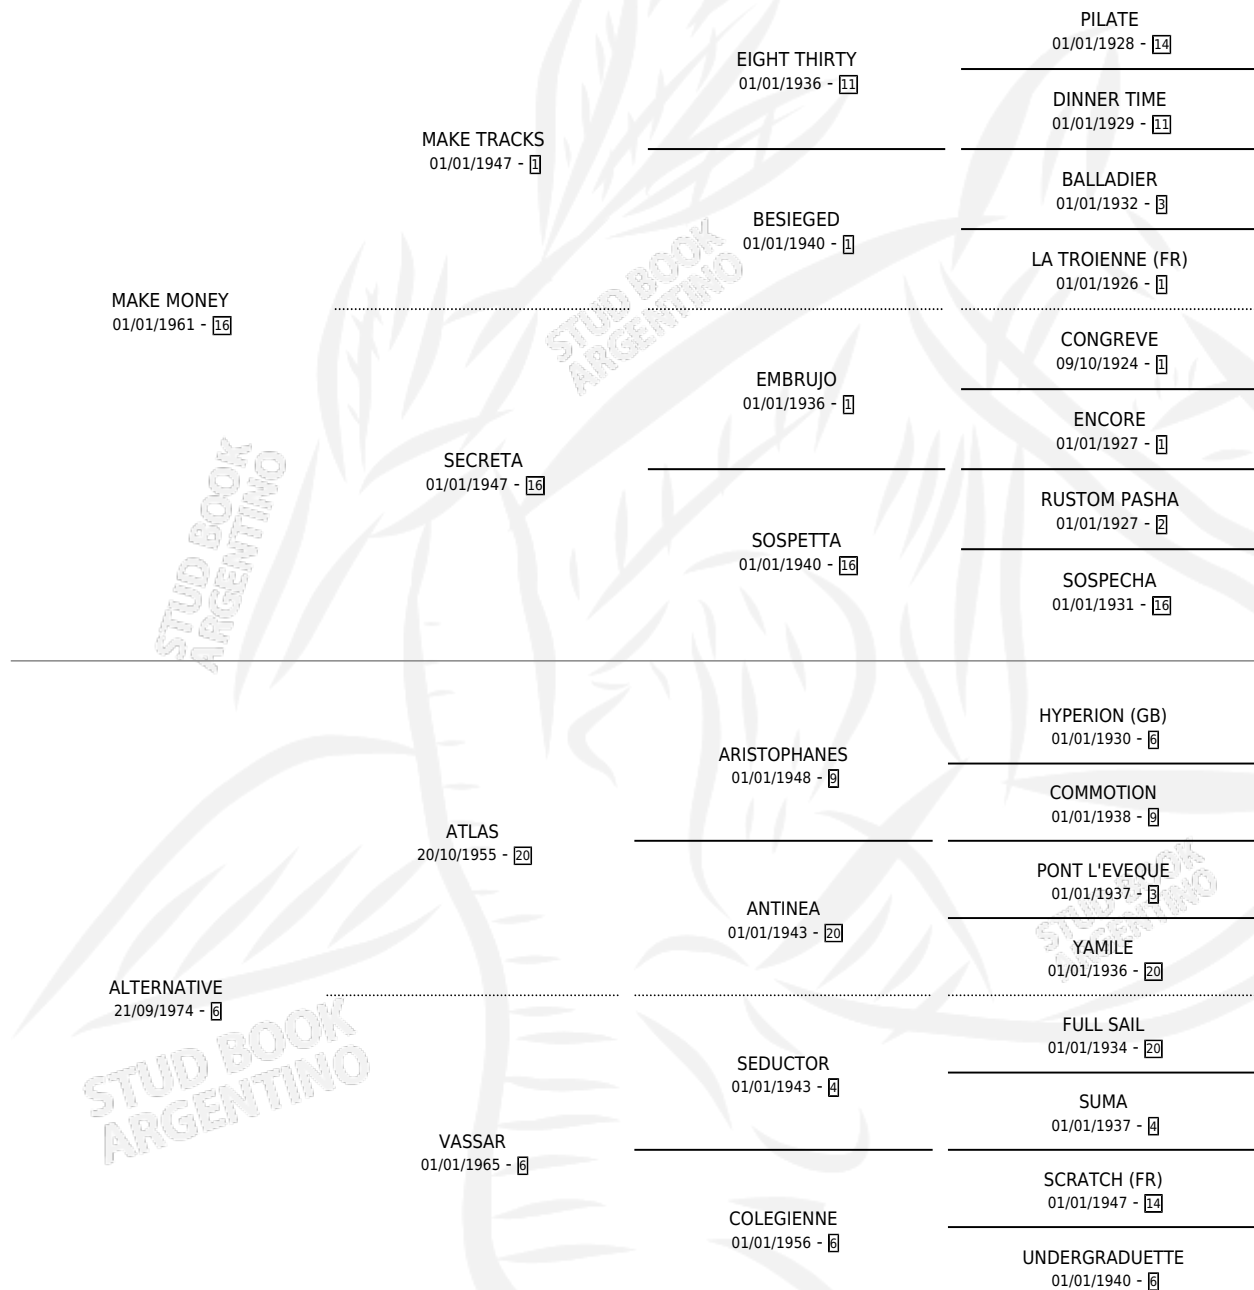

MISS GARDENIA

por **MAKE MONEY** y **ALTERNATIVE** por **ATLAS**

Argentina · Hembra · Alazan · SP · 01/01/1978
Familia 6-f · Volumen 30

ESTADO

TIPIFICACIÓN SANGUÍNEA	X
TIPIFICACIÓN POR ADN	X
PASAPORTE	X
IDENTIFICACIÓN POR MICROCHIP	X
REPRODUCTOR	✓

Lugar de nacimiento: Campo particular

Criador: Sin dato

~

HIJOS

	MACHOS	HEMBRAS
6 NACIERON	2	4
4 CORRIERON	2	2
3 GANARON	2	1
0 GANADORES CL	0 GANADORES GR	0 GANADORES G1

PEDIGREE

CAMPAÑA

Solo carreras oficiales de Argentina