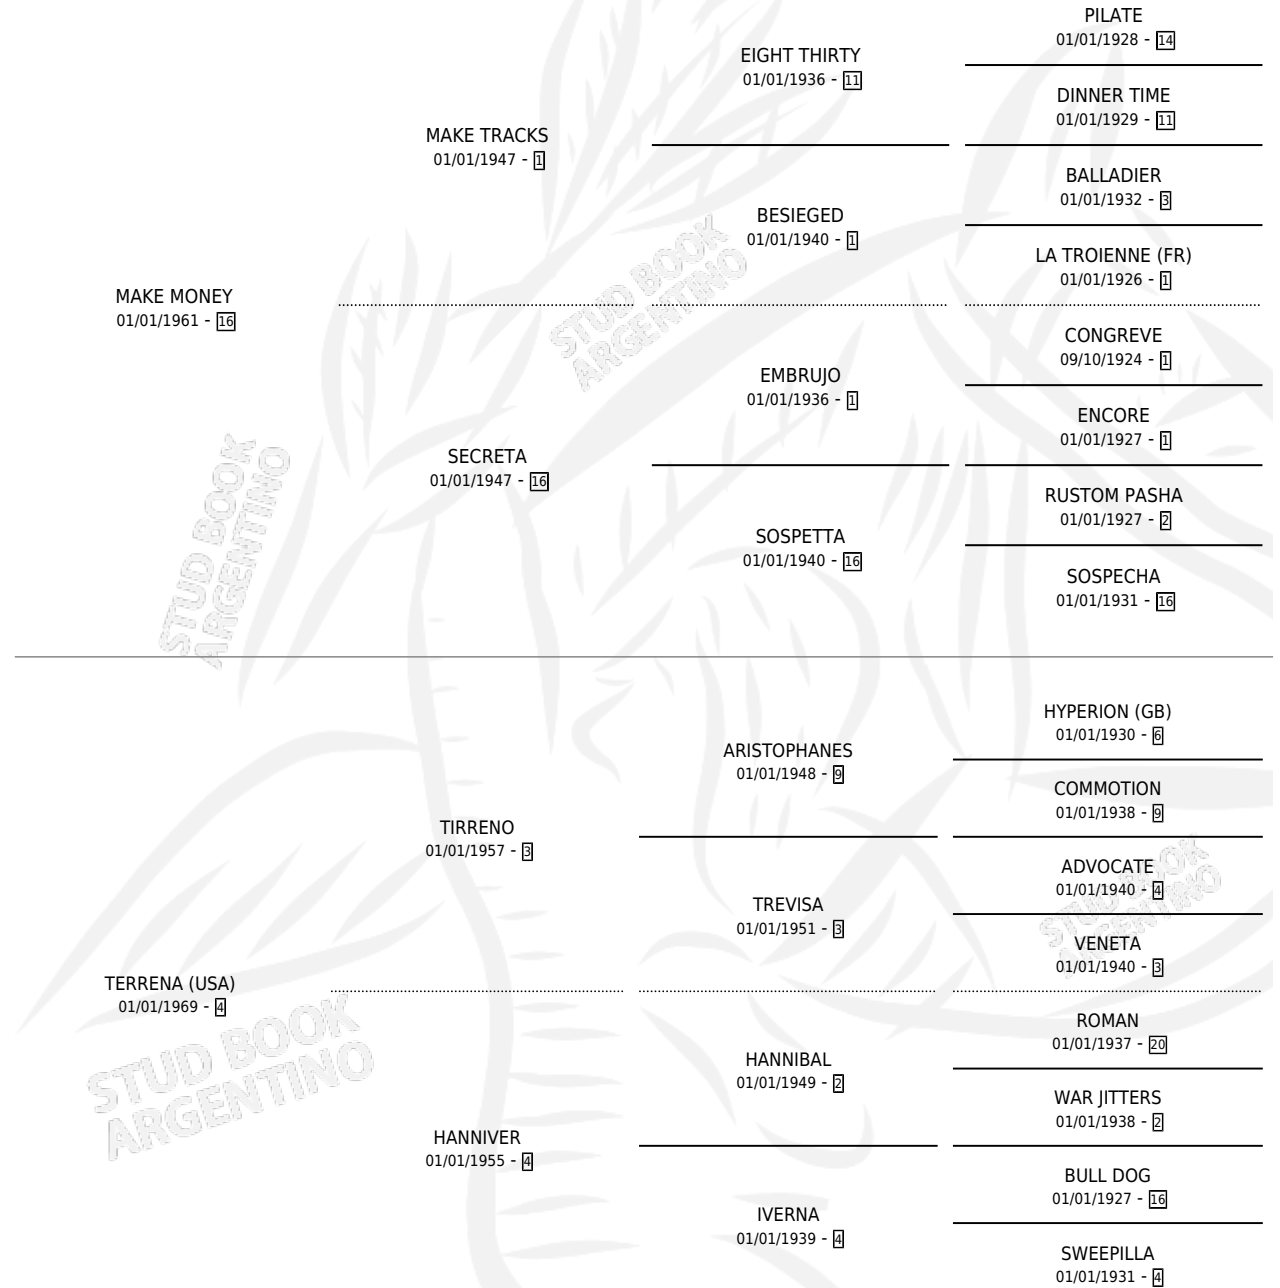

MAURYA

por **MAKE MONEY** y **TERRENA (USA)** por **TIRRENO**

Argentina · Hembra · No Consigna · SP · 01/01/1978
Familia 4-m · Volumen 30

ESTADO

TIPIFICACIÓN SANGUÍNEA	X
TIPIFICACIÓN POR ADN	X
PASAPORTE	X
IDENTIFICACIÓN POR MICROCHIP	X
REPRODUCTOR	X

Lugar de nacimiento: Campo particular

Criador: Sin dato

PEDIGREE

CAMPAÑA

Solo carreras oficiales de Argentina

POR EDAD

EDAD	CC	1°	2°	3°	4°	5°	NP	CLC	CLG	CLCG1	CLGG1	IMPORTE	GANANCIA / CC
4 AÑOS	2	2	0	0	0	0	0	0	0	0	0	\$0	\$0
TOTALES	2	2	0	0	0	0	0	0	0	0	0	\$0	\$0
%		100%	0.0%	0.0%	0.0%	0.0%	0.0%	0.0%	0.0%	0.0%	0.0%		