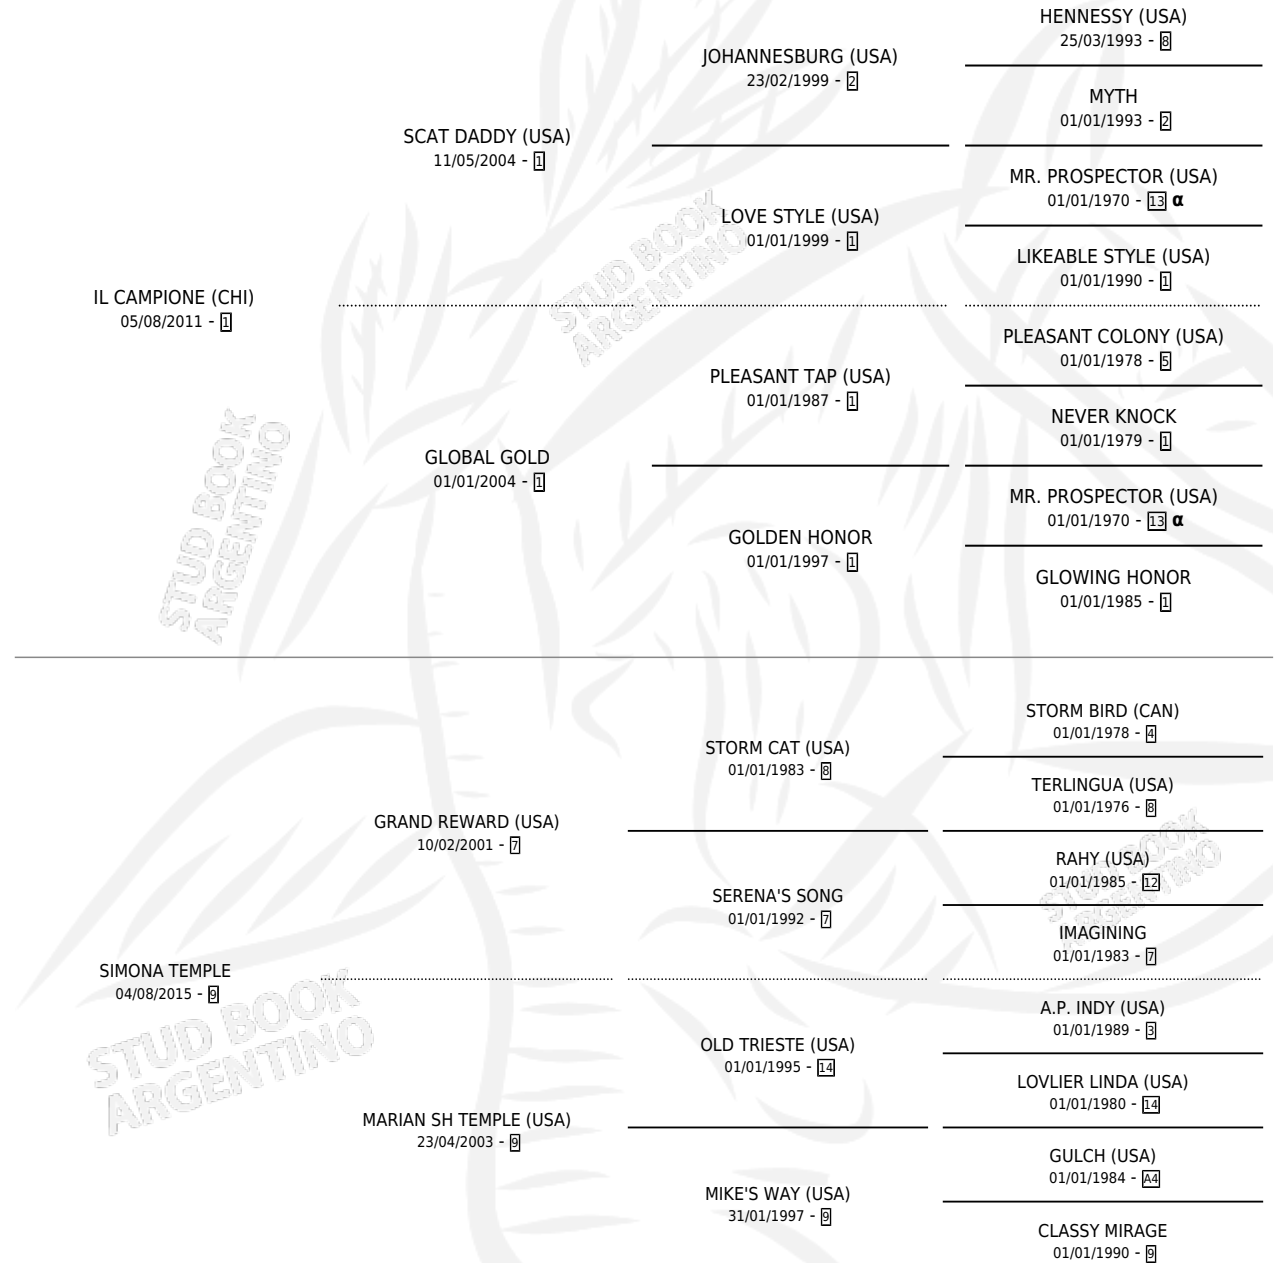

EVENING GLORY

por **IL CAMPIONE (CHI)** y **SIMONA TEMPLE** por **GRAND REWARD (USA)**

Argentina · Hembra · Alazan · SP · 20/08/2025
Familia 9-b · Volumen 45

ESTADO

TIPIFICACIÓN SANGUÍNEA	X
TIPIFICACIÓN POR ADN	X
PASAPORTE	X
IDENTIFICACIÓN POR MICROCHIP	X
REPRODUCTOR	X

Lugar de nacimiento: El Paraiso

Criador: El Paraiso

PEDIGREE

INBREEDING : α

EVENING GLORY

Datos oficiales del Stud Book Argentino

Documento generado el 25/04/2026

studbook.org.ar