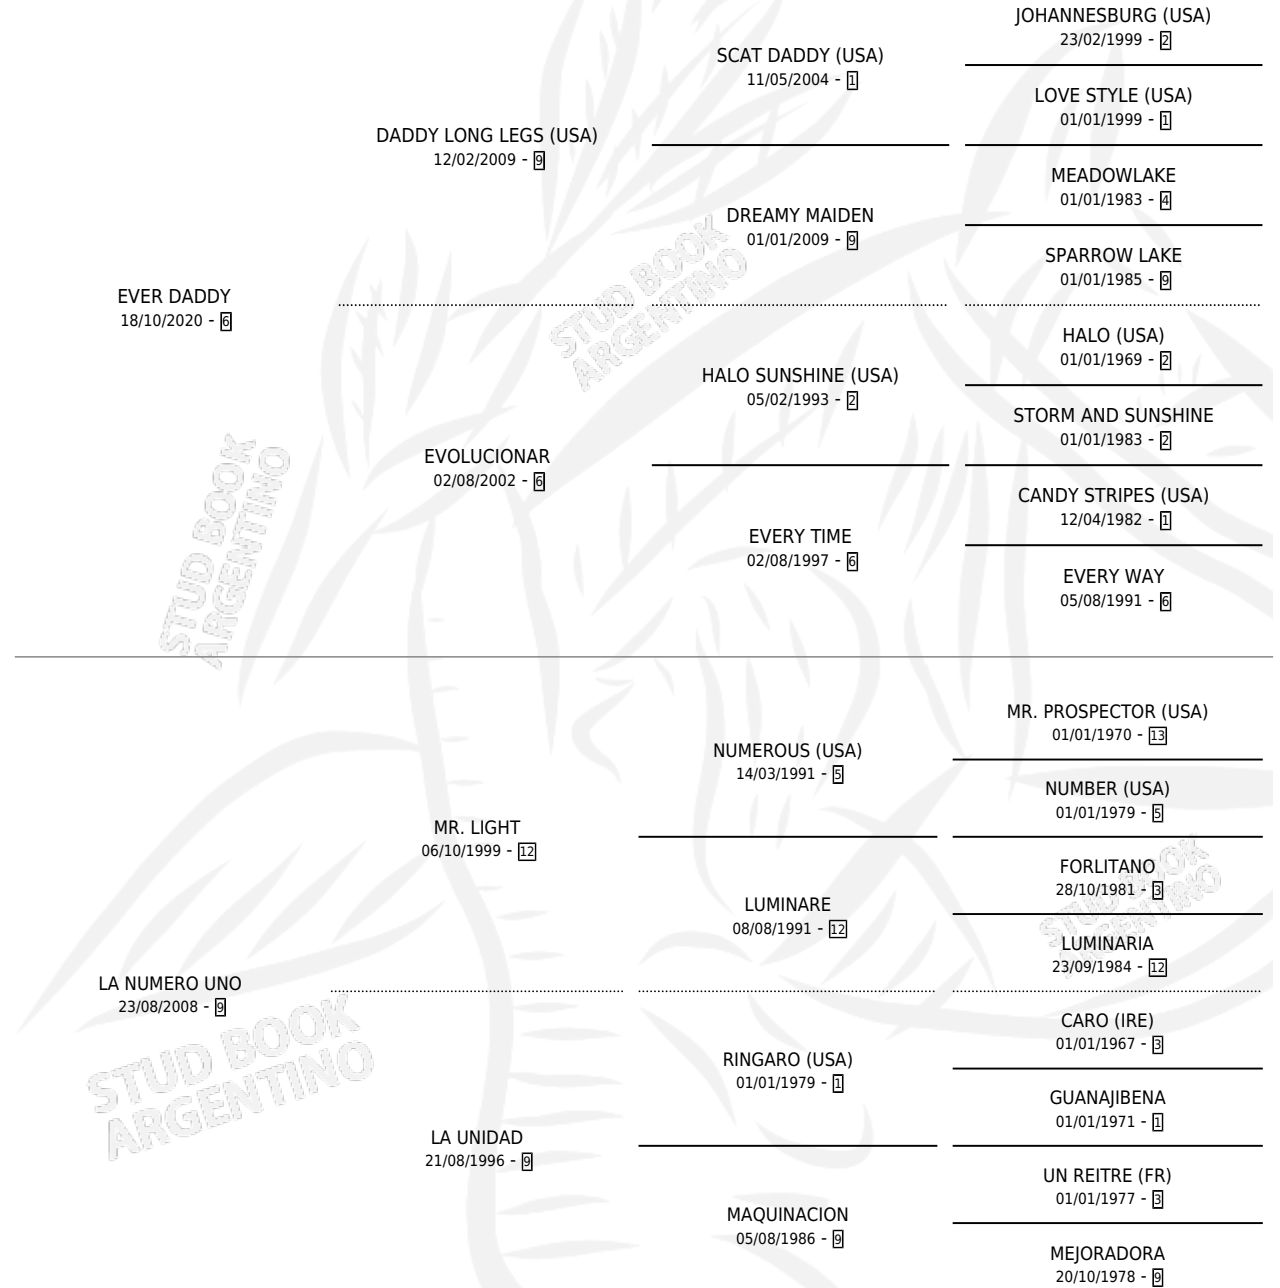

LAUREEN

por **EVER DADDY** y **LA NUMERO UNO** por **MR. LIGHT**

Argentina · Hembra · Alazan · SP · 31/07/2025
Familia 9-g · Volumen 45

ESTADO

TIPIFICACIÓN SANGUÍNEA	X
TIPIFICACIÓN POR ADN	X
PASAPORTE	X
IDENTIFICACIÓN POR MICROCHIP	X
REPRODUCTOR	X

Lugar de nacimiento: El Turf

Criador: El Turf

PEDIGREE

LAUREEN

Datos oficiales del Stud Book Argentino

Documento generado el 18/04/2026

studbook.org.ar