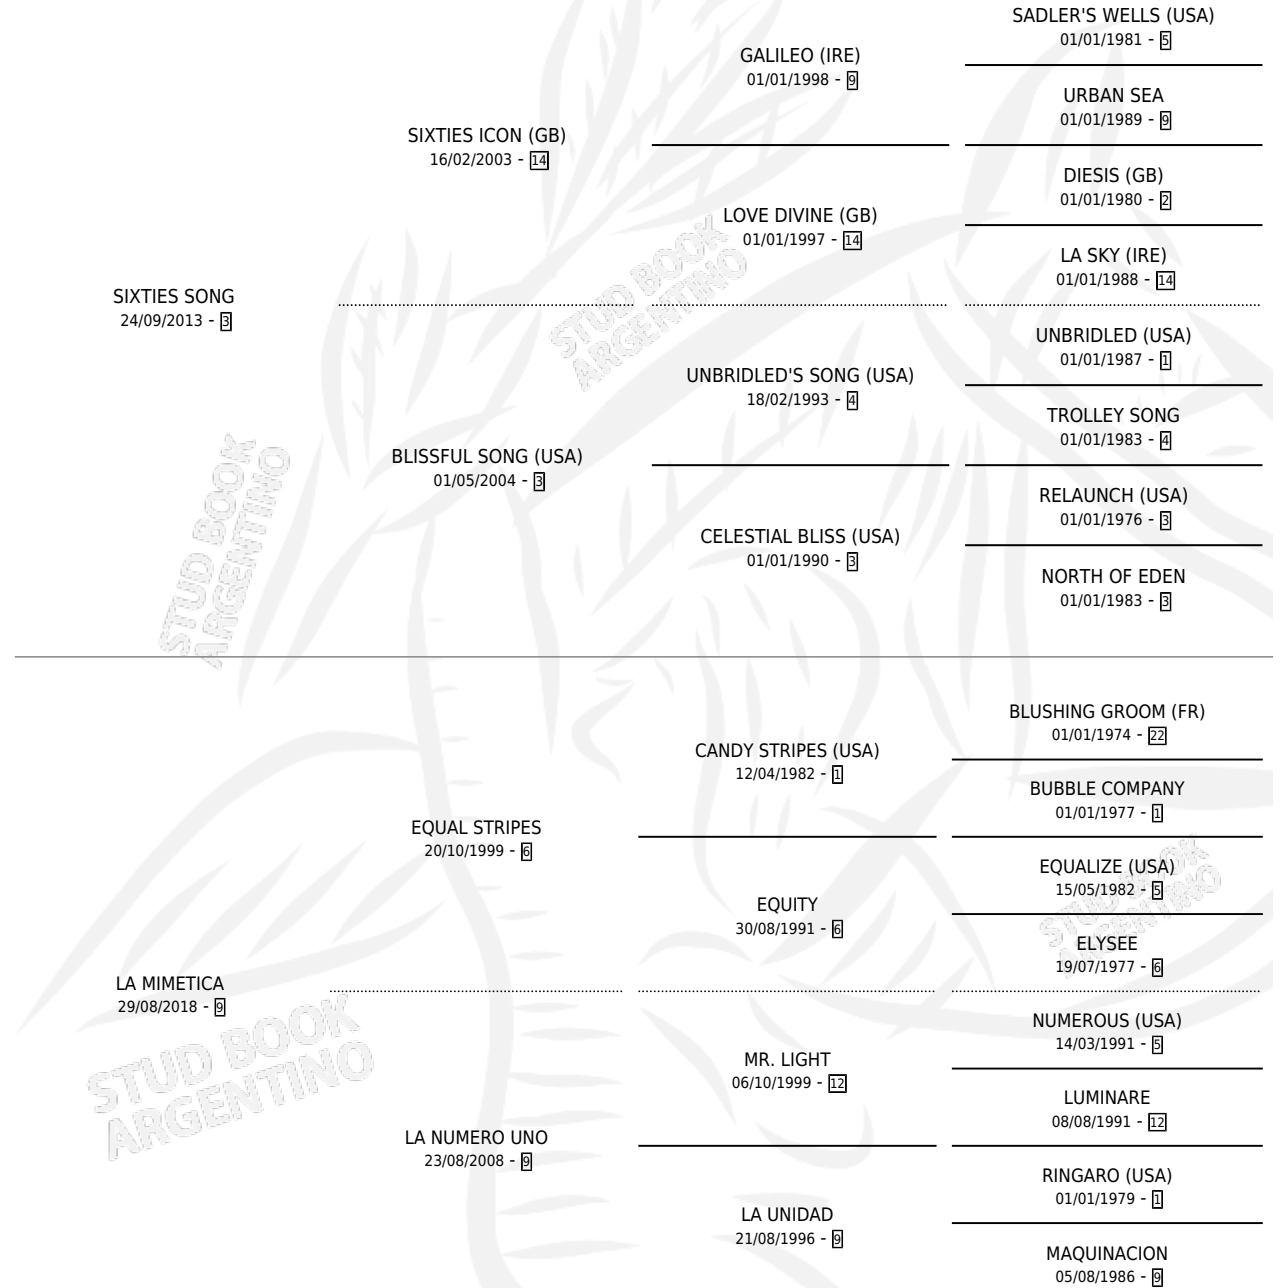

LINDO MIMO

por SIXTIES SONG y LA MIMETICA por EQUAL STRIPES

Argentina · Macho · Zaino · SP · 31/07/2025

Familia 9-g · Volumen 45

ESTADO

TIPIFICACIÓN SANGUÍNEA	X
TIPIFICACIÓN POR ADN	X
PASAPORTE	X
IDENTIFICACIÓN POR MICROCHIP	X
REPRODUCTOR	X

Lugar de nacimiento: El Turf

Criador: El Turf

PEDIGREE

LINDO MIMO

Datos oficiales del Stud Book Argentino

Documento generado el 09/06/2026

studbook.org.ar