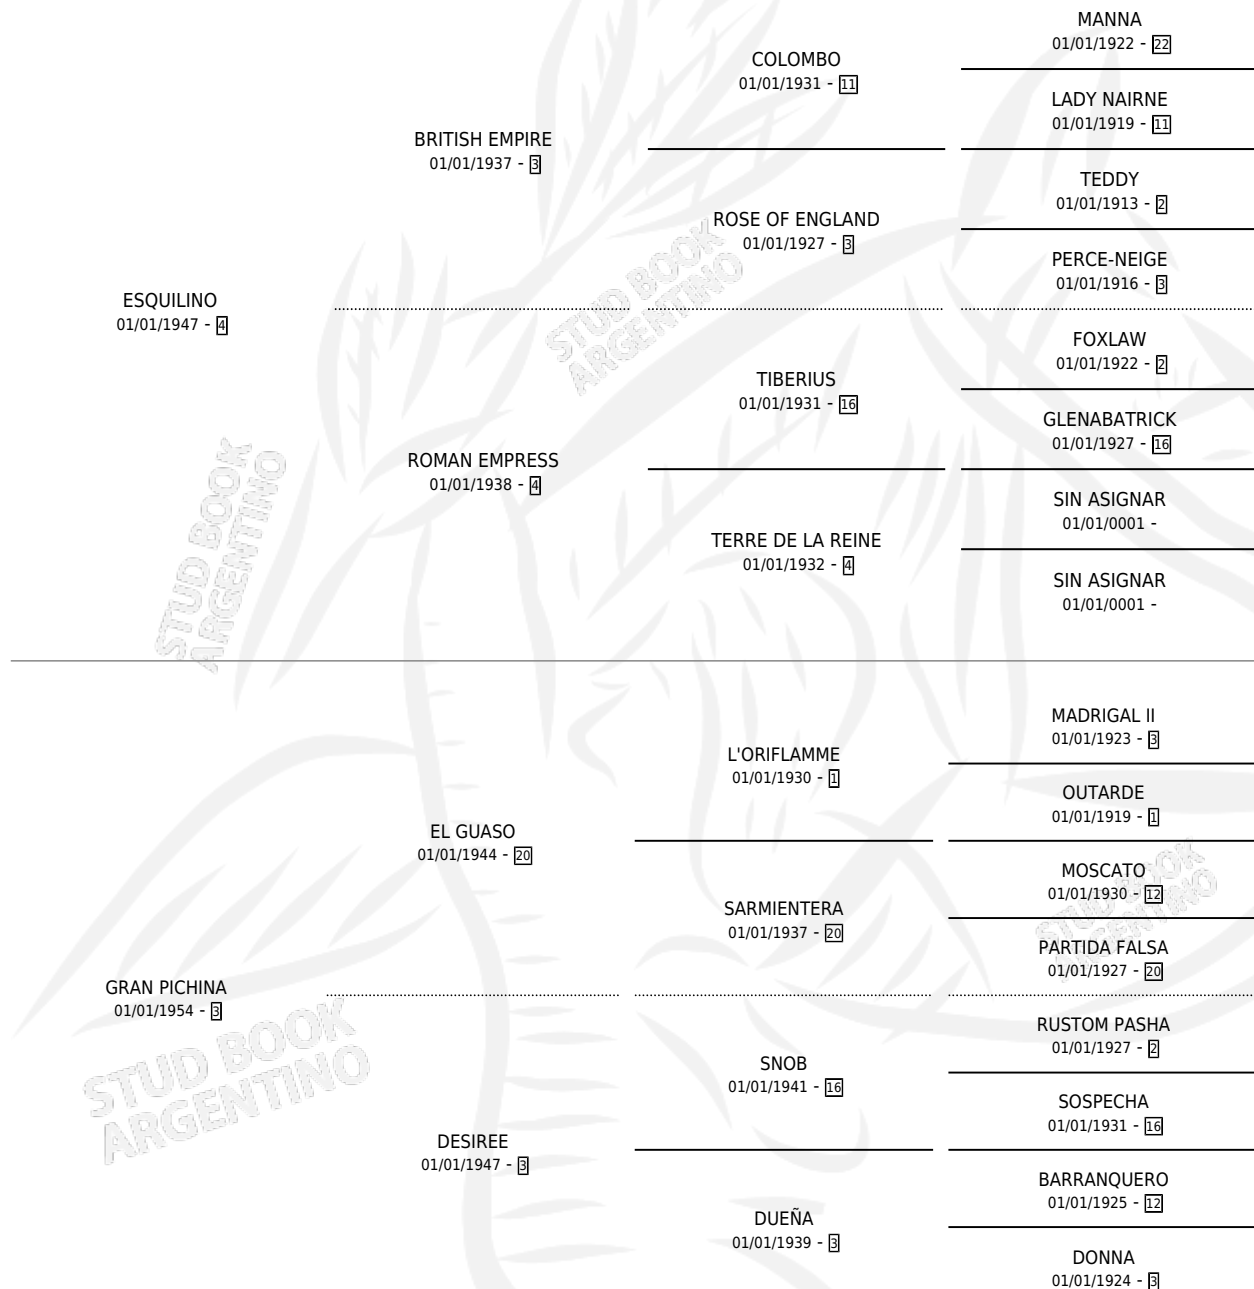

PURO BURRO

por **ESQUILINO** y **GRAN PICHINA** por **EL GUASO**

Argentina · Macho · Zaino Negro · SP · 01/01/1964
Familia 3-h · Volumen 25

ESTADO

TIPIFICACIÓN SANGUÍNEA	X
TIPIFICACIÓN POR ADN	X
PASAPORTE	X
IDENTIFICACIÓN POR MICROCHIP	X
REPRODUCTOR	✓

Lugar de nacimiento: Campo particular

Criador: Sin dato

~

HIJOS

	MACHOS	HEMBRAS
37 NACIERON	21	16
8 CORRIERON	6	2
8 GANARON	6	2
0 GANADORES CL	0 GANADORES GR	0 GANADORES G1

PEDIGREE

SERVICIOS PADRILLO

TEMPORADA	HARAS	SERVICIO	NAC.	EFFECTIVIDAD
0	IMPORTADO EN VIENTRE	8	8	100 %

PURO BURRO

Datos oficiales del Stud Book Argentino

Documento generado el 03/05/2026

studbook.org.ar