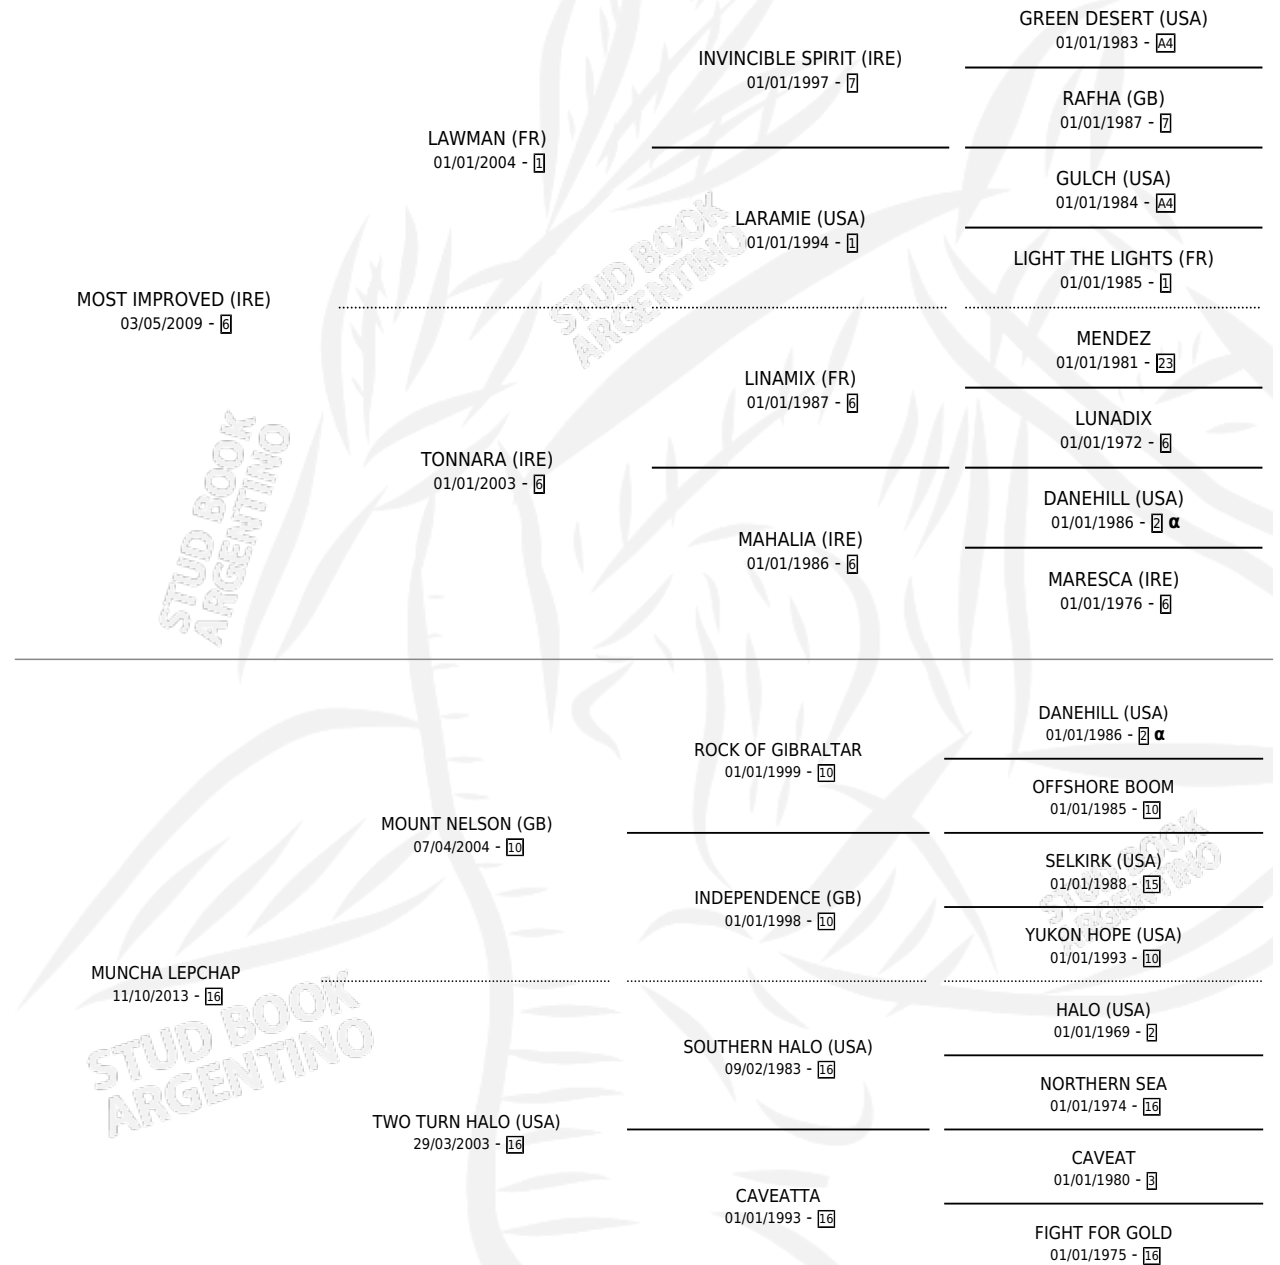

MUCHA CHAPA

por **MOST IMPROVED (IRE)** y **MUNCHA LEPCHAP** por **MOUNT NELSON (GB)**

Argentina · Hembra · Zaino · SP · 23/08/2025
Familia 16-h · Volumen 45

ESTADO

TIIFICACIÓN SANGUÍNEA	X
TIIFICACIÓN POR ADN	X
PASAPORTE	X
IDENTIFICACIÓN POR MICROCHIP	X
REPRODUCTOR	X

Lugar de nacimiento: Dilu
Criador: El Mogote

PEDIGREE

INBREEDING : α

MUCHA CHAPA

Datos oficiales del Stud Book Argentino

Documento generado el 02/05/2026

studbook.org.ar