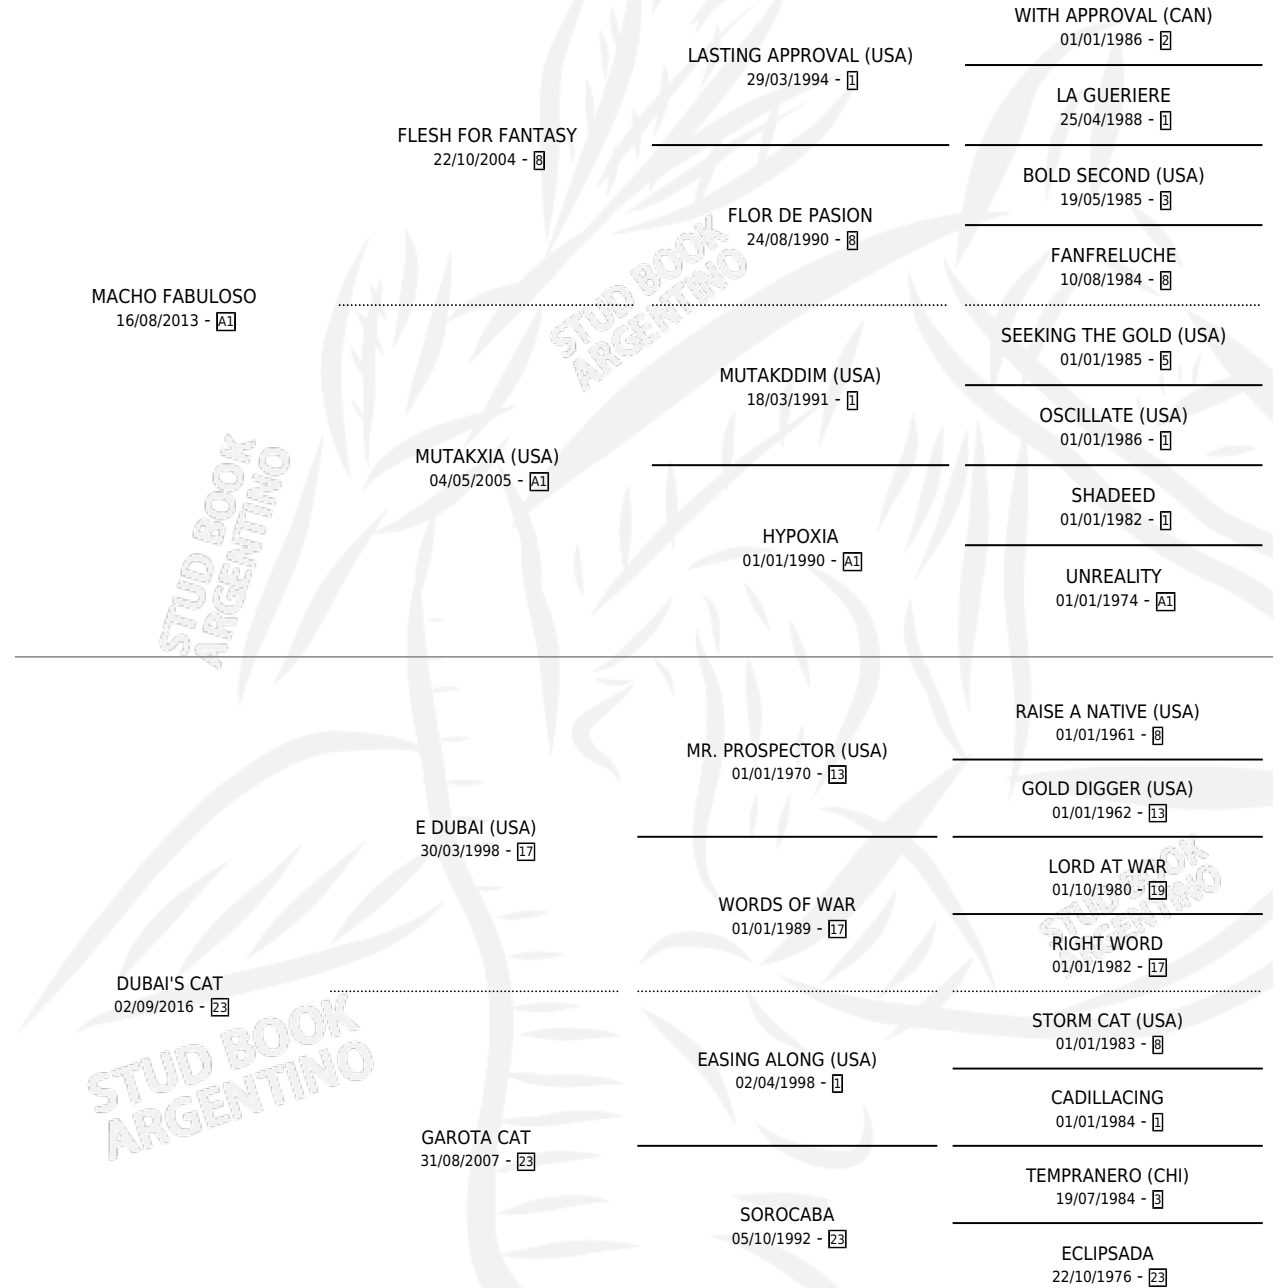

DUBAI'S PRINCESS

por **MACHO FABULOSO** y **DUBAI'S CAT** por **E DUBAI**
(USA)

Argentina · Hembra · Zaino · SP · 22/08/2025
Familia 23-a · Volumen 45

ESTADO

TIPIFICACIÓN SANGUÍNEA	X
TIPIFICACIÓN POR ADN	X
PASAPORTE	X
IDENTIFICACIÓN POR MICROCHIP	X
REPRODUCTOR	X

Lugar de nacimiento: San Francisco Chico
Criador: Firmin Didot Cristina Amada

PEDIGREE

DUBAI'S PRINCESS

Datos oficiales del Stud Book Argentino

Documento generado el 11/05/2026

studbook.org.ar