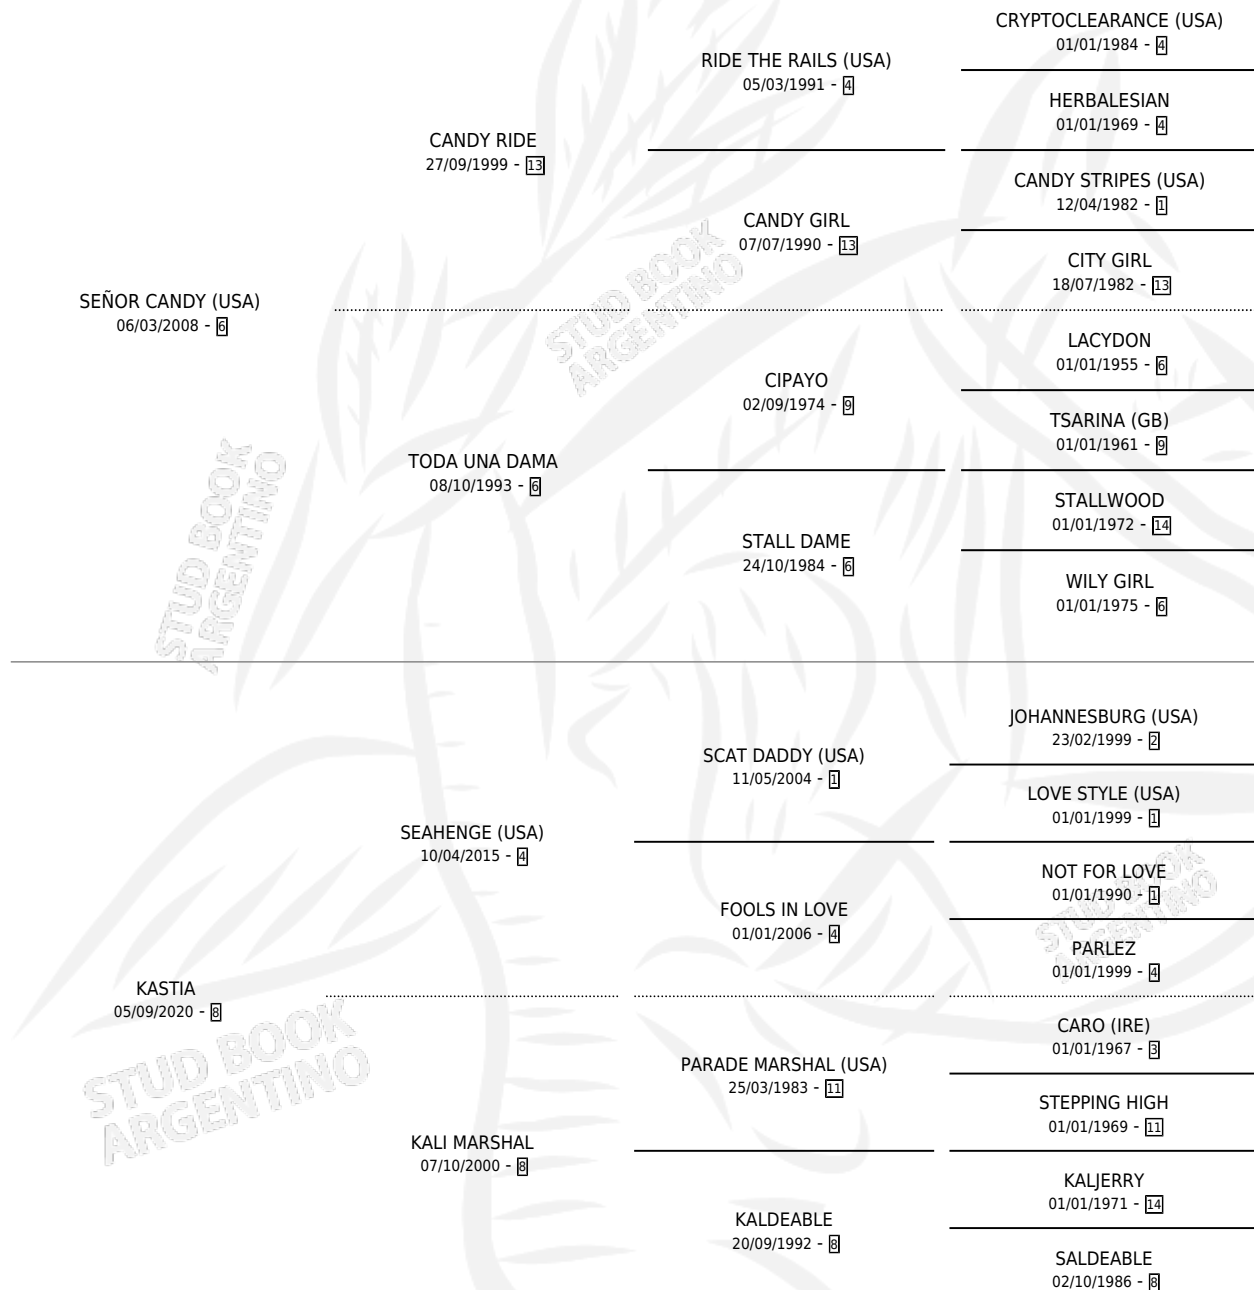

KRAKEN QUEEN

por SEÑOR CANDY (USA) y KASTIA por SEAHENGE (USA)

Argentina · Hembra · Alazan · SP · 11/08/2025
Familia 8-d · Volumen 45

ESTADO

TIPIFICACIÓN SANGUÍNEA	X
TIPIFICACIÓN POR ADN	X
PASAPORTE	X
IDENTIFICACIÓN POR MICROCHIP	X
REPRODUCTOR	X

Lugar de nacimiento: Vacacion

Criador: Vacacion

PEDIGREE

KRAKEN QUEEN

Datos oficiales del Stud Book Argentino

Documento generado el 02/05/2026

studbook.org.ar