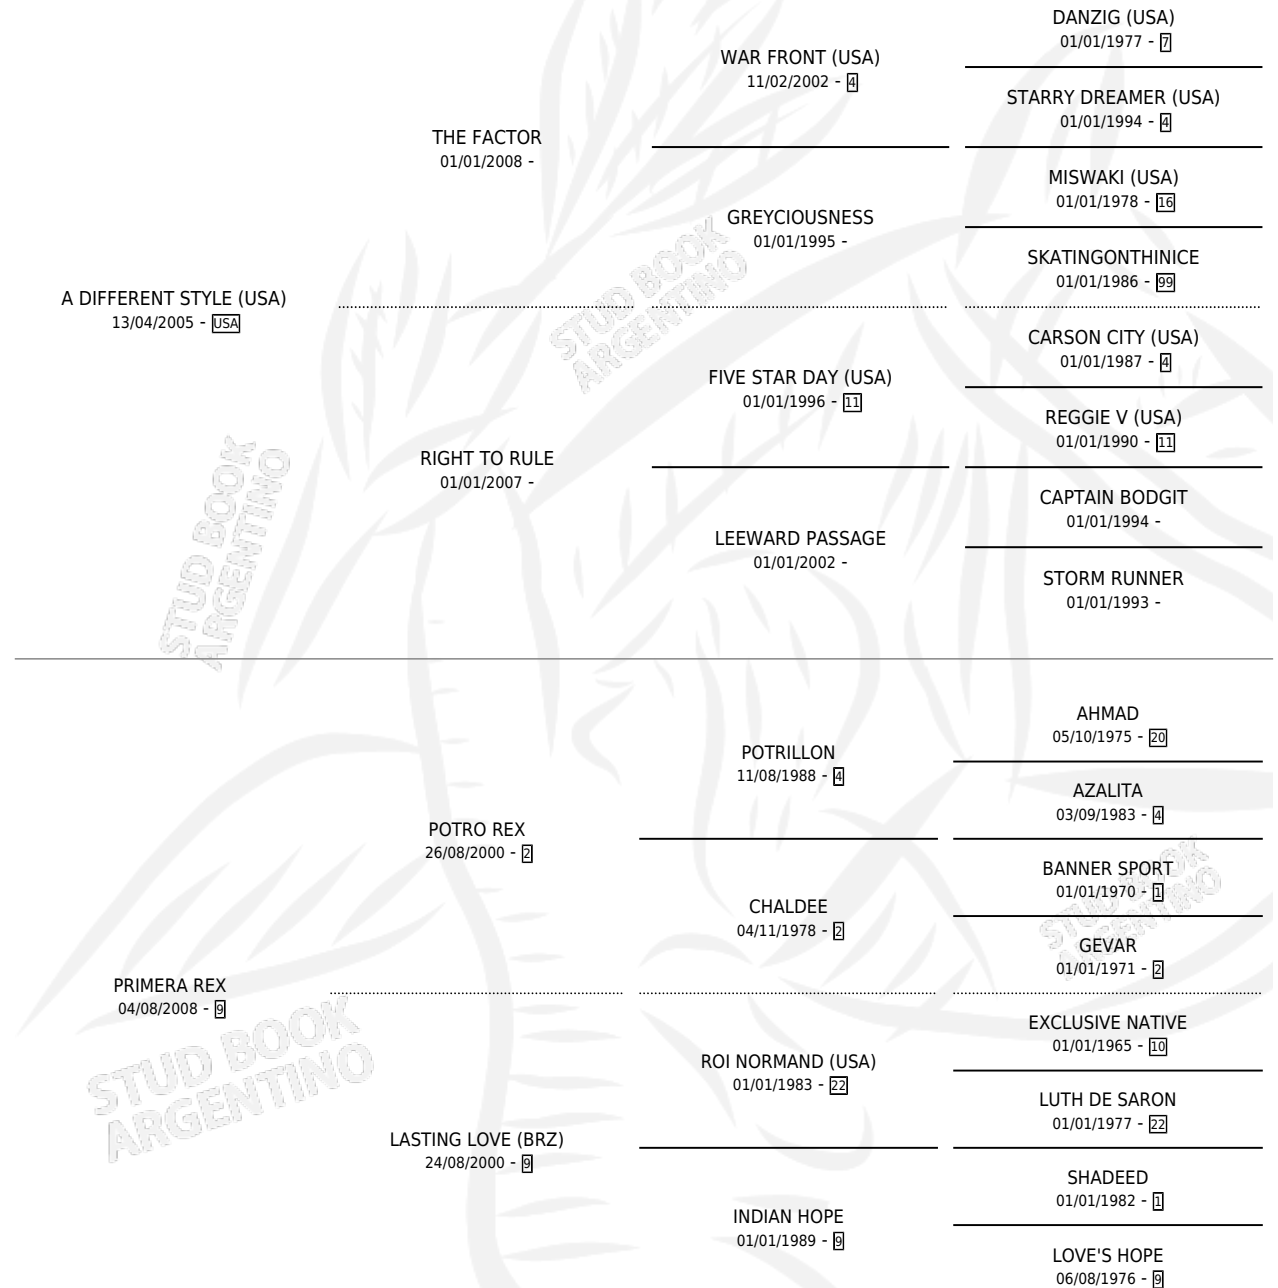

REX STYLE

por **A DIFFERENT STYLE (USA)** y **PRIMERA REX** por **POTRO REX**

Argentina · Macho · Zaino o Tordillo · SP · 23/07/2025
Familia 9-g · Volumen 45

ESTADO

TIIFICACIÓN SANGUÍNEA	X
TIIFICACIÓN POR ADN	X
PASAPORTE	X
IDENTIFICACIÓN POR MICROCHIP	X
REPRODUCTOR	X

Lugar de nacimiento: Los Lirios Mercedinos

Criador: Aloisi Santiago

PEDIGREE

REX STYLE

Datos oficiales del Stud Book Argentino

Documento generado el 25/04/2026

studbook.org.ar