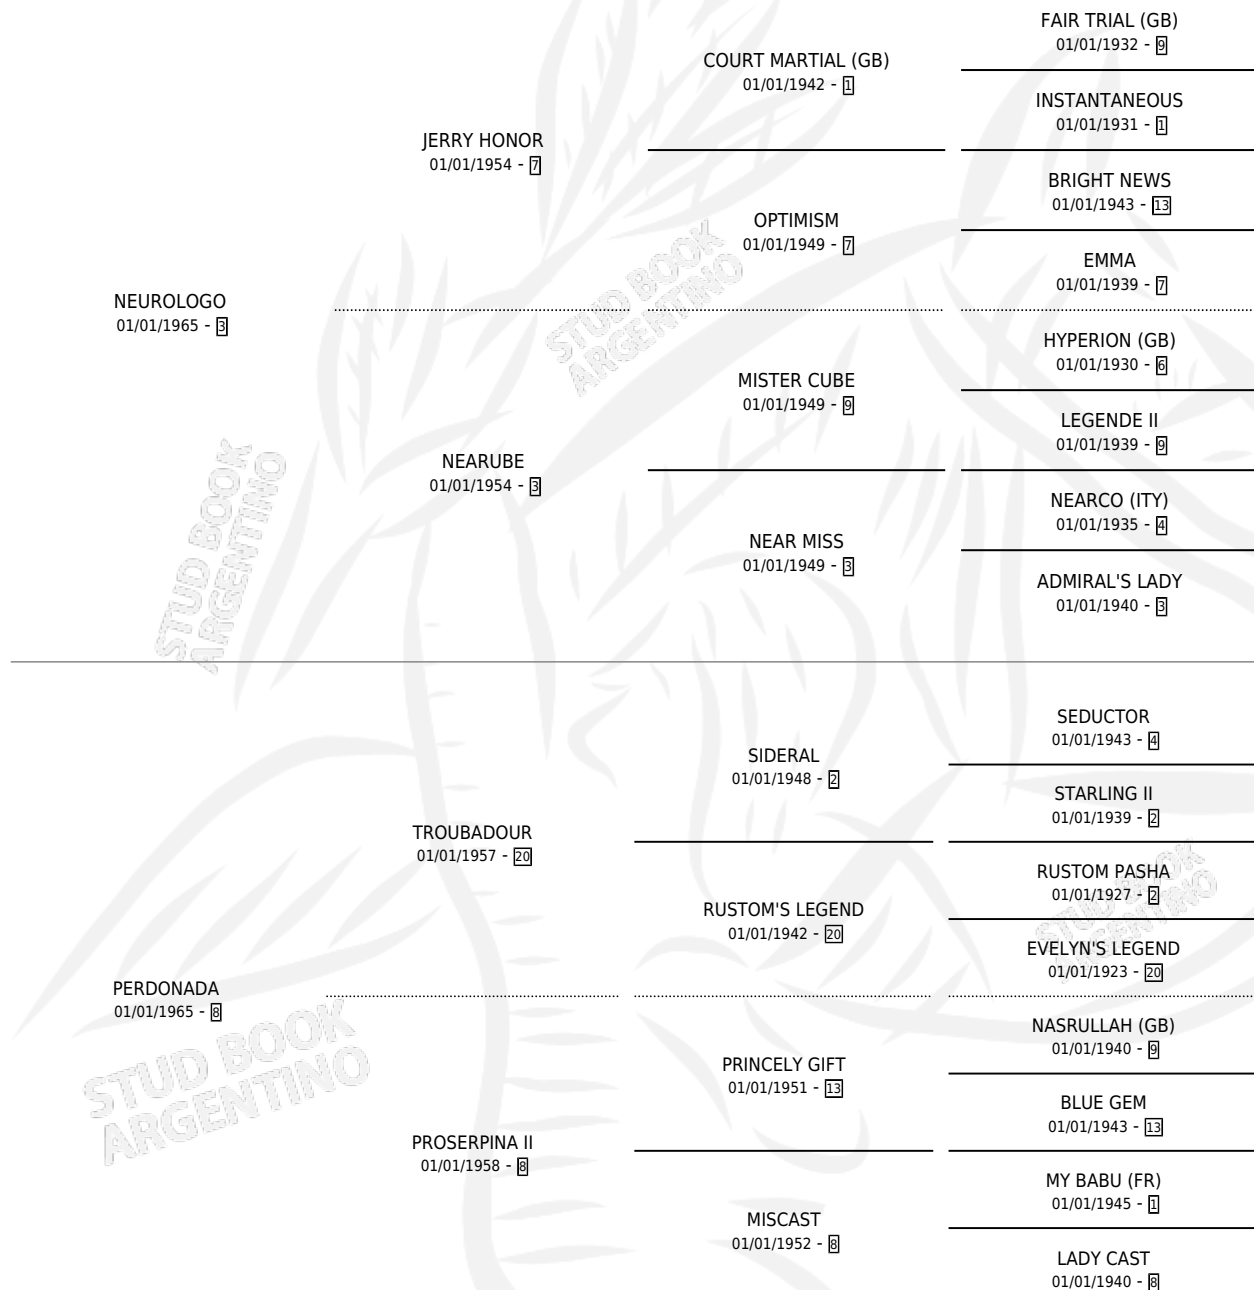

Lugar de nacimiento: Campo particular

Criador: Sin dato

~

HIJOS

	MACHOS	HEMBRAS
4 NACIERON	3	1
2 CORRIERON	2	0
1 GANARON	1	0
0 GANADORES CL	0 GANADORES GR	0 GANADORES G1

PEDIGREE

CAMPAÑA

Solo carreras oficiales de Argentina