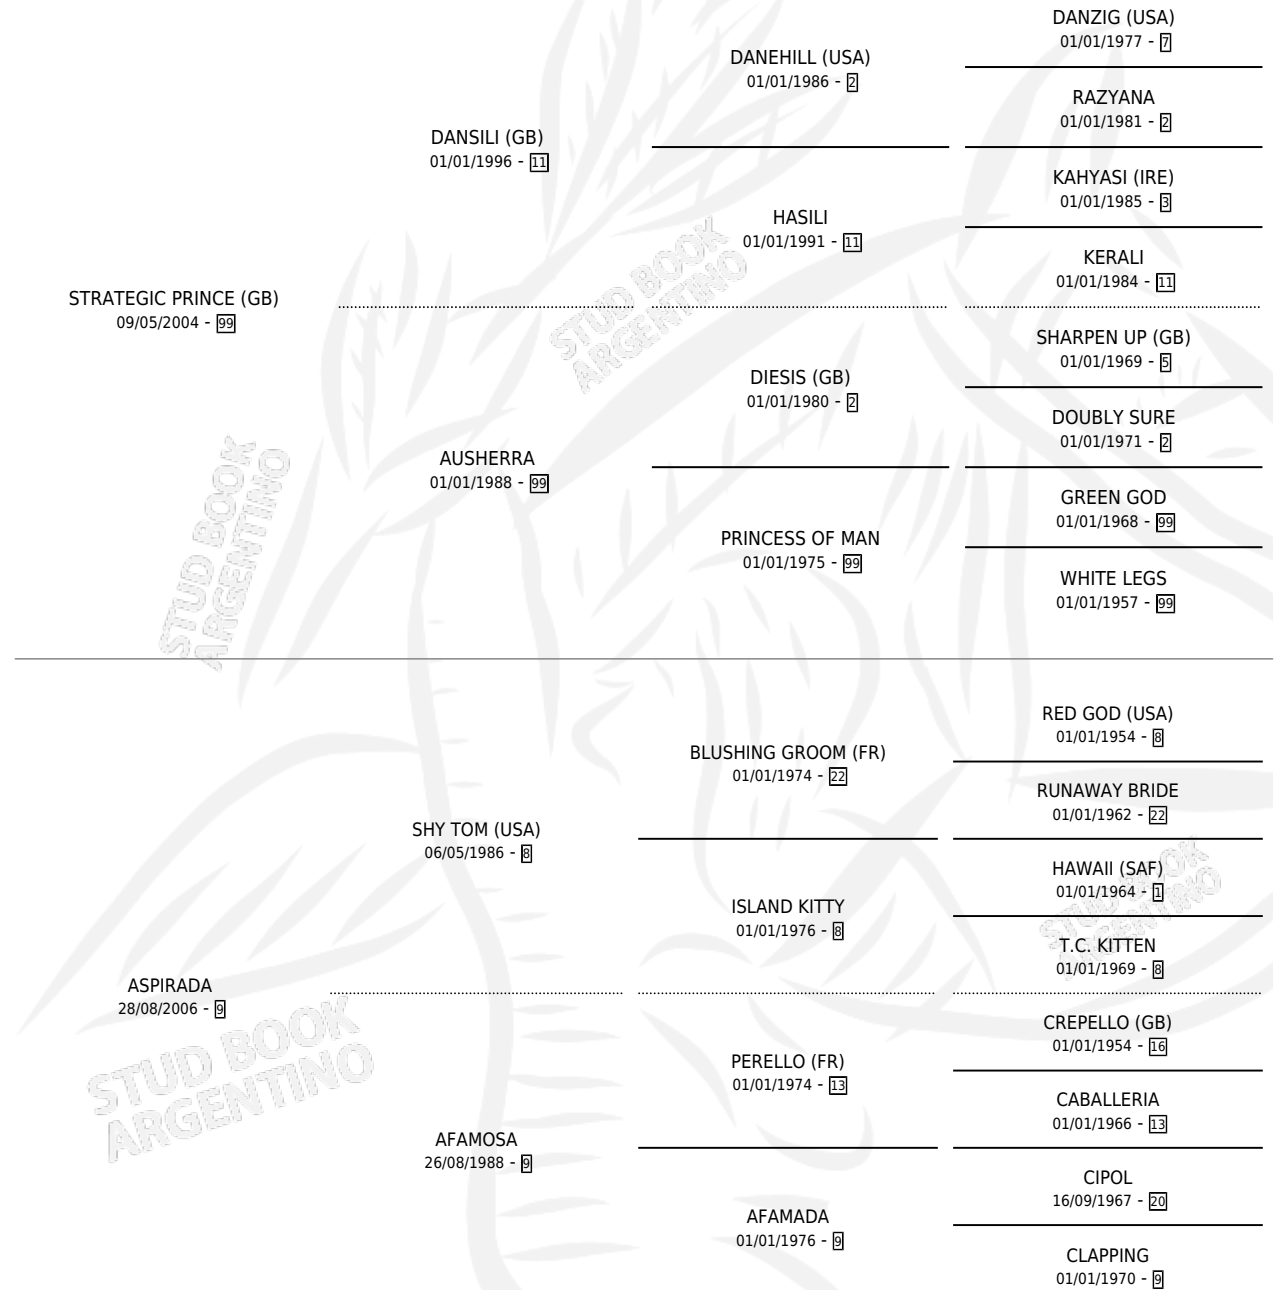

ATAJADO

por **STRATEGIC PRINCE (GB)** y **ASPIRADA** por **SHY TOM (USA)**

Argentina · Macho · Zaino Colorado · SP · 14/08/2025
Familia 9-h · Volumen 45

ESTADO

TIPIFICACIÓN SANGUÍNEA	X
TIPIFICACIÓN POR ADN	X
PASAPORTE	X
IDENTIFICACIÓN POR MICROCHIP	X
REPRODUCTOR	X

Lugar de nacimiento: Alentue

Criador: Santa Elena Del Oeste S.A.

PEDIGREE

ATAJADO

Datos oficiales del Stud Book Argentino

Documento generado el 05/05/2026

studbook.org.ar