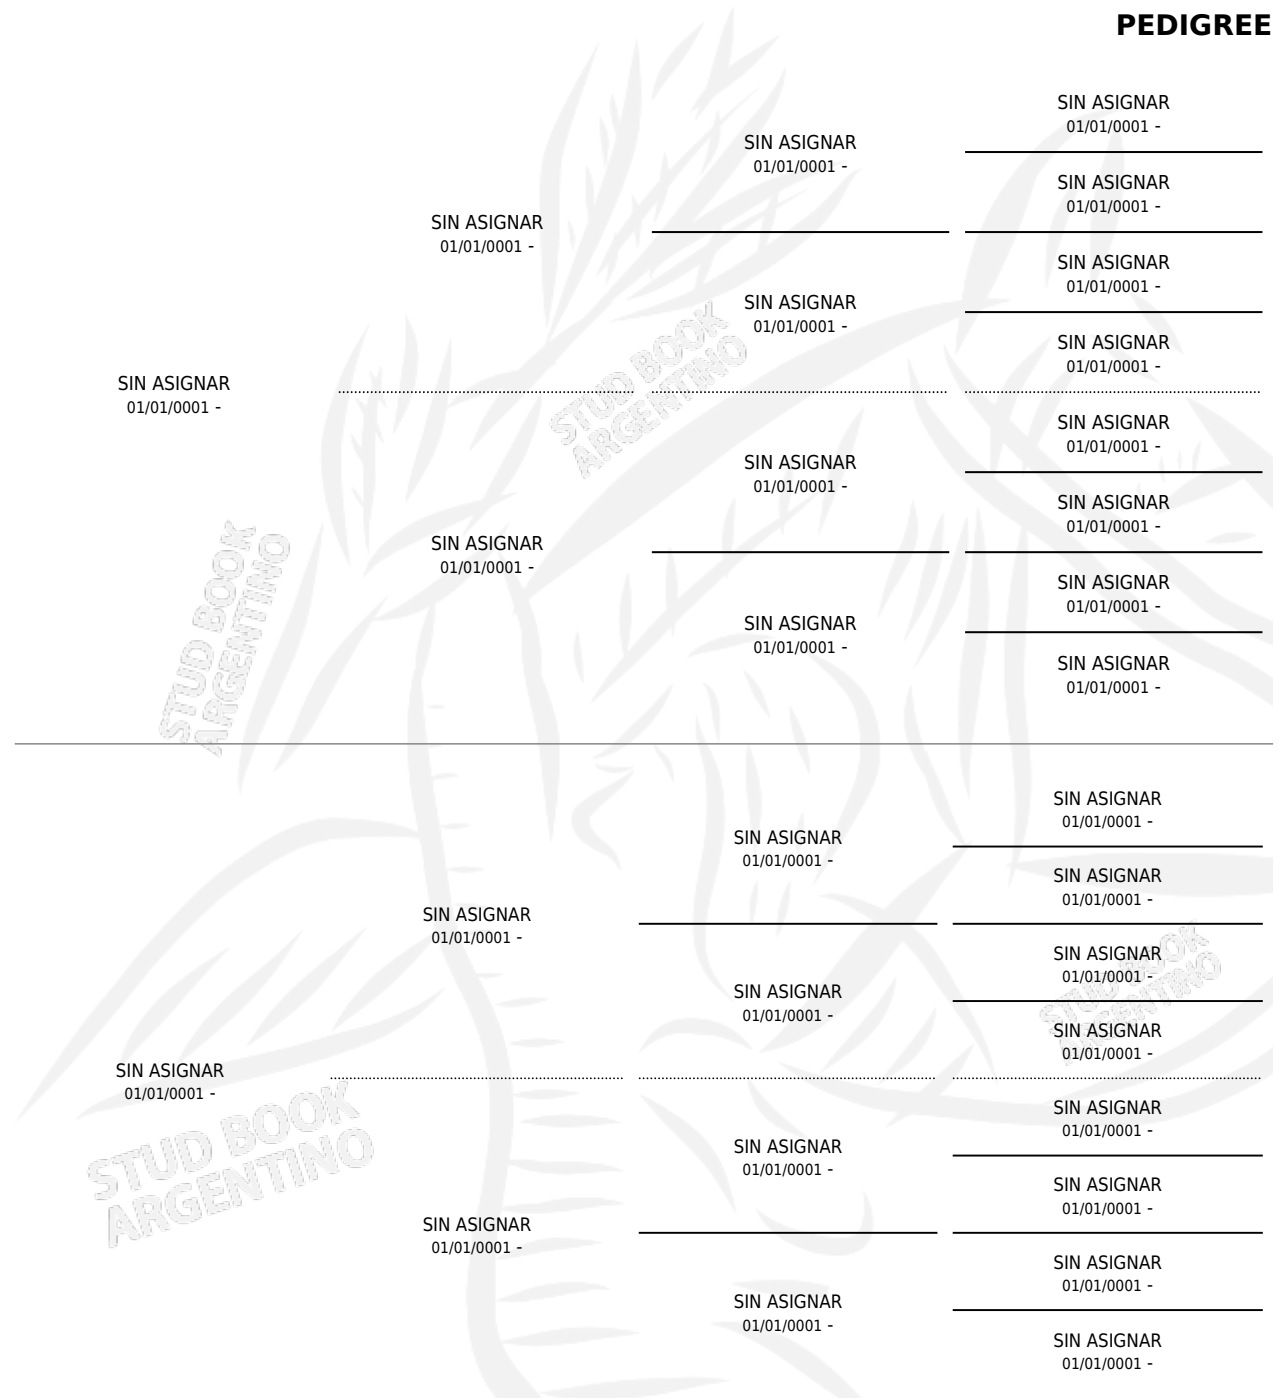

MUY CURDA

PEDIGREE

por SIN ASIGNAR y SIN ASIGNAR por SIN ASIGNAR

Argentina · Hembra · Zaino · SP · 01/01/1978
Familia · Volumen 30

ESTADO

TIPIFICACIÓN SANGUÍNEA	X
TIPIFICACIÓN POR ADN	X
PASAPORTE	X
IDENTIFICACIÓN POR MICROCHIP	X
REPRODUCTOR	✓

Lugar de nacimiento: Campo particular

Criador: Sin dato

S

mientos 0 / Efectividad 0.00%

PADRILLO	PRODUCTO	CRIADOR	1ER SERVICIO	ÚLTIMO SERVICIO
IVORY COAST	∅			
IVORY COAST	∅			

MUY CURDA

Datos oficiales del Stud Book Argentino