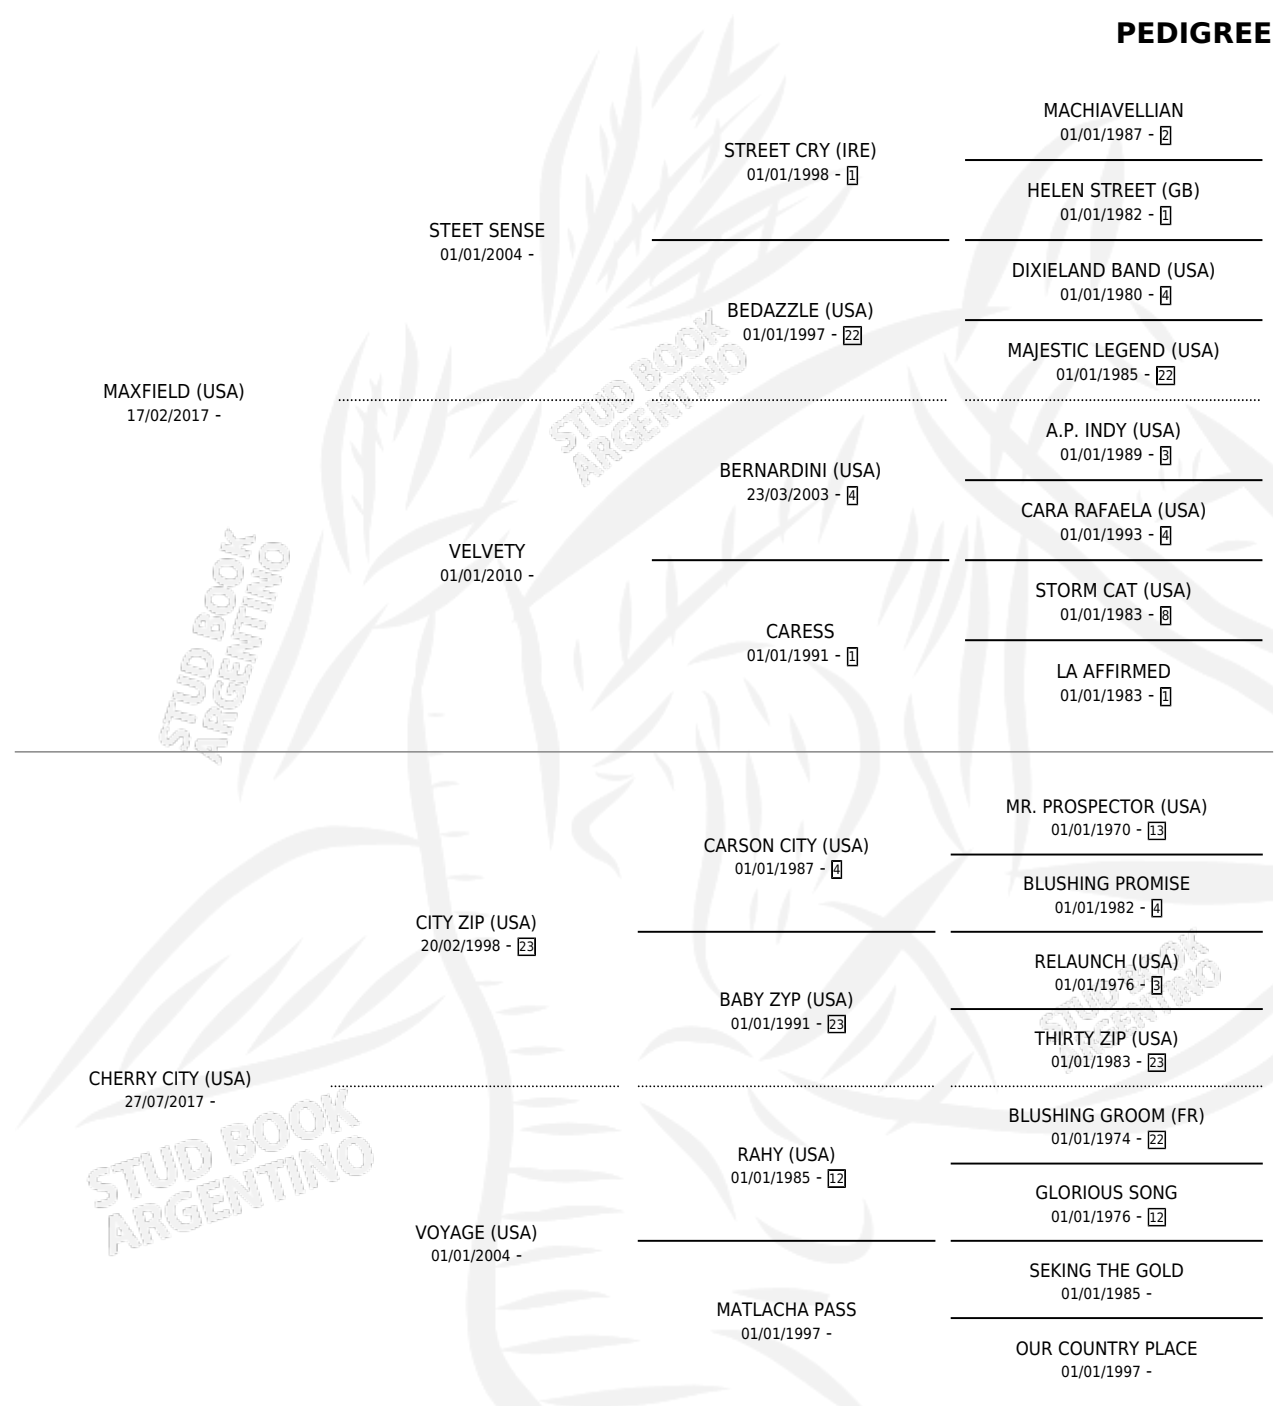

MAX VOYAGE

por MAXFIELD (USA) y CHERRY CITY (USA) por CITY ZIP (USA)

Argentina · Hembra · Zaino · SP · 01/09/2025
Familia · Volumen 45

ESTADO

TIPIFICACIÓN SANGUÍNEA	X
TIPIFICACIÓN POR ADN	✓
PASAPORTE	X
IDENTIFICACIÓN POR MICROCHIP	✓
REPRODUCTOR	X

Lugar de nacimiento: Firmamento

Criador: Firmamento

PEDIGREE

MAX VOYAGE

Datos oficiales del Stud Book Argentino

Documento generado el 11/06/2026

studbook.org.ar