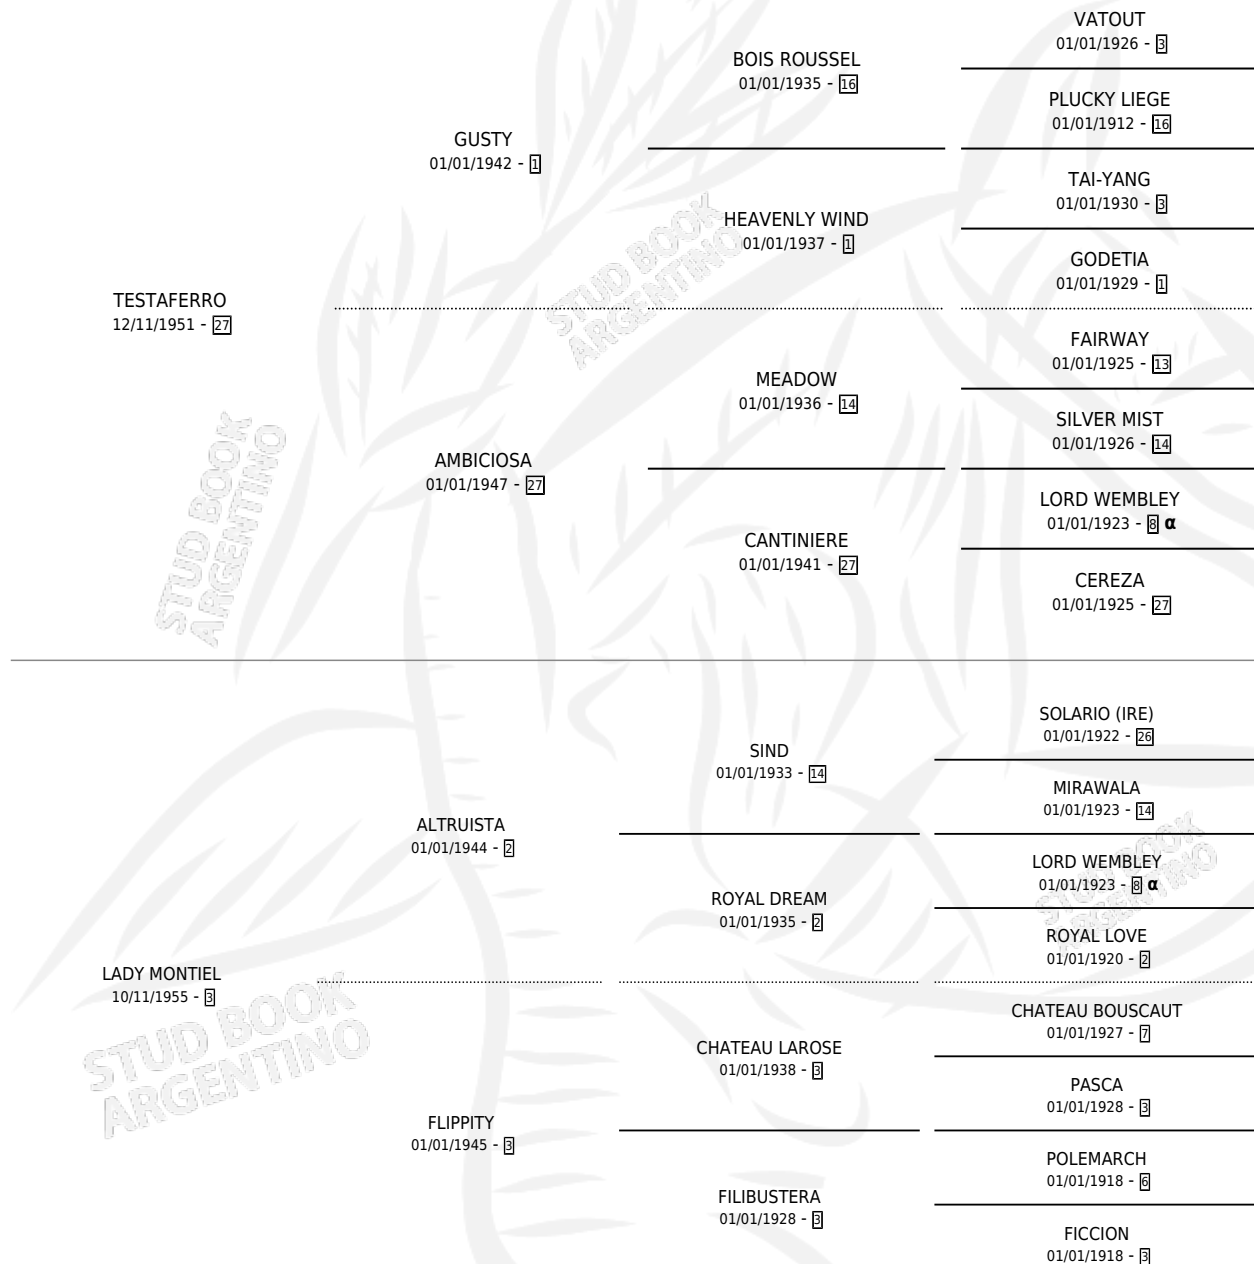

MERCEDINA

por TESTAFERRO y LADY MONTIEL por ALTRUISTA

Argentina · Hembra · Alazan · SP · 27/08/1964
Familia 3-n · Volumen 25

ESTADO

TIPIFICACIÓN SANGUÍNEA	X
TIPIFICACIÓN POR ADN	X
PASAPORTE	X
IDENTIFICACIÓN POR MICROCHIP	X
REPRODUCTOR	✓

Lugar de nacimiento: Campo particular

Criador: Sin dato

~

HIJOS

	MACHOS	HEMBRAS
5 NACIERON	2	3
1 CORRIERON	0	1
1 GANARON	0	1
0 GANADORES CL	0 GANADORES GR	0 GANADORES G1

PEDIGREE

INBREEDING : α

S

mientos 1 / Efectividad 33.33%

PADRILLO	PRODUCTO	CRIADOR	1ER SERVICIO	ÚLTIMO SERVICIO
EARLY RELEASE (USA)	∅		06/10/1985	10/10/1985
MERCEDINA ACERTIJO	LA PEGADA (H A, 19/10/1984) MURIÓ EL 03/01/1991	TRONGE CARLOS FAUSTINO		
PALACE DANCER (GB)	∅			