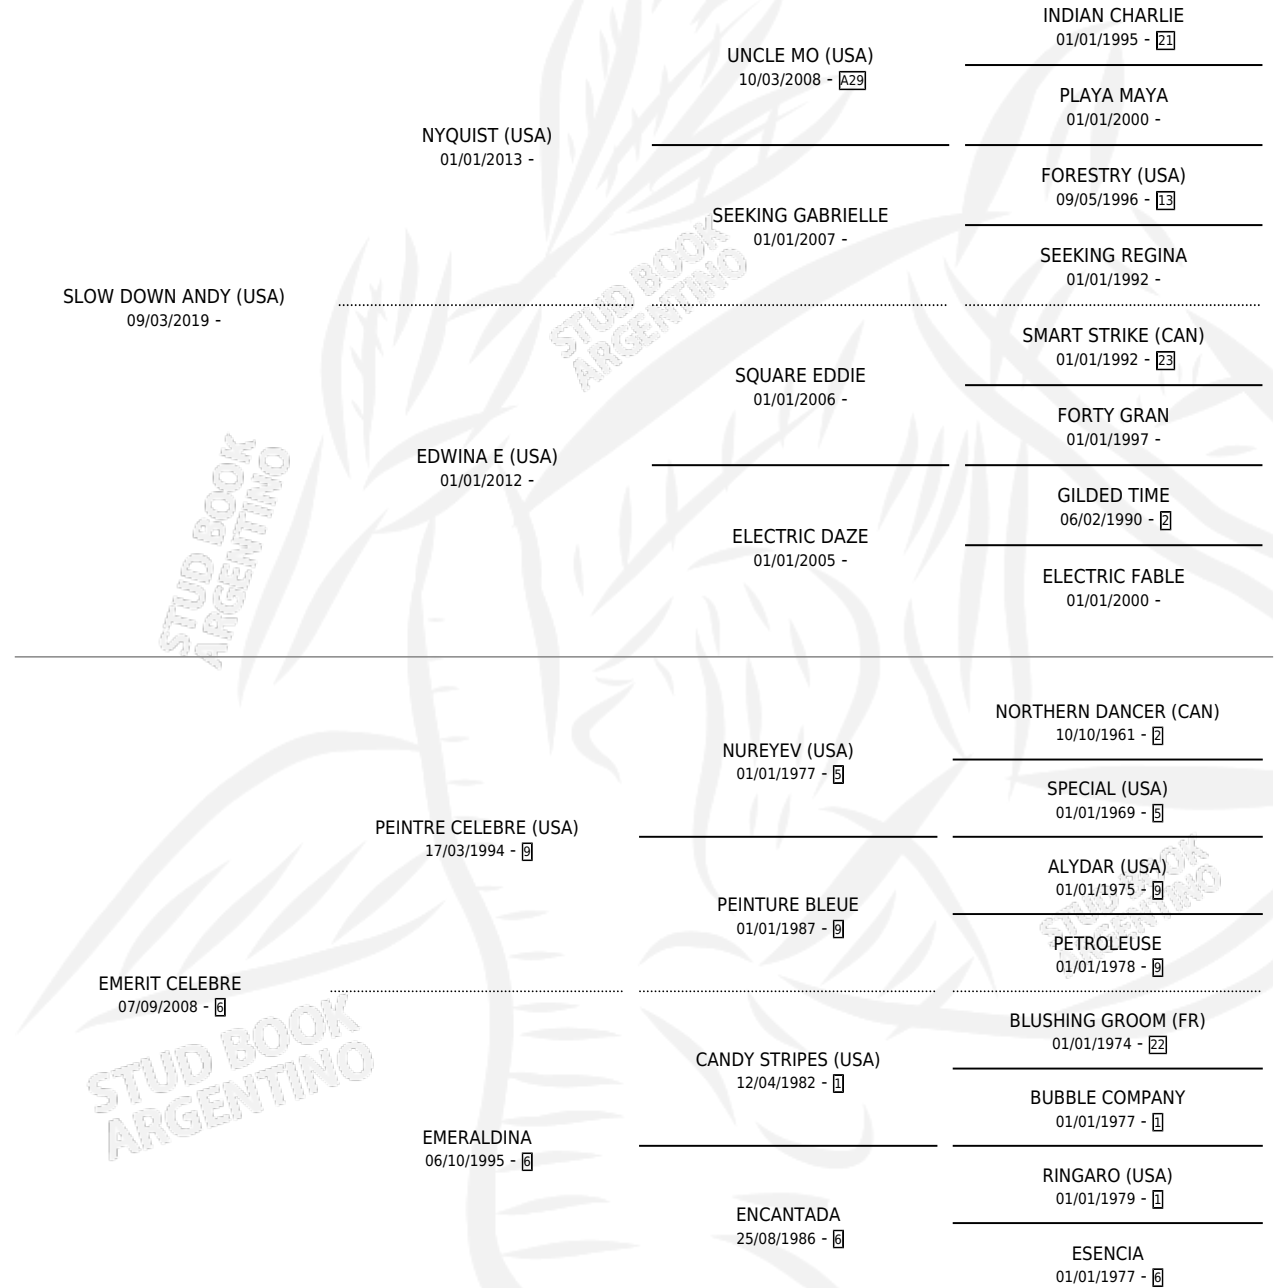

FAST EMERSON

por SLOW DOWN ANDY (USA) y EMERIT CELEBRE por
PEINTRE CELEBRE (USA)

Argentina · Macho · Alazan · SP · 03/09/2025
Familia 6-f · Volumen 45

ESTADO

TIPIFICACIÓN SANGUÍNEA	X
TIPIFICACIÓN POR ADN	✓
PASAPORTE	X
IDENTIFICACIÓN POR MICROCHIP	✓
REPRODUCTOR	X

Lugar de nacimiento: Firmamento

Criador: Firmamento

PEDIGREE

FAST EMERSON

Datos oficiales del Stud Book Argentino

Documento generado el 12/06/2026

studbook.org.ar