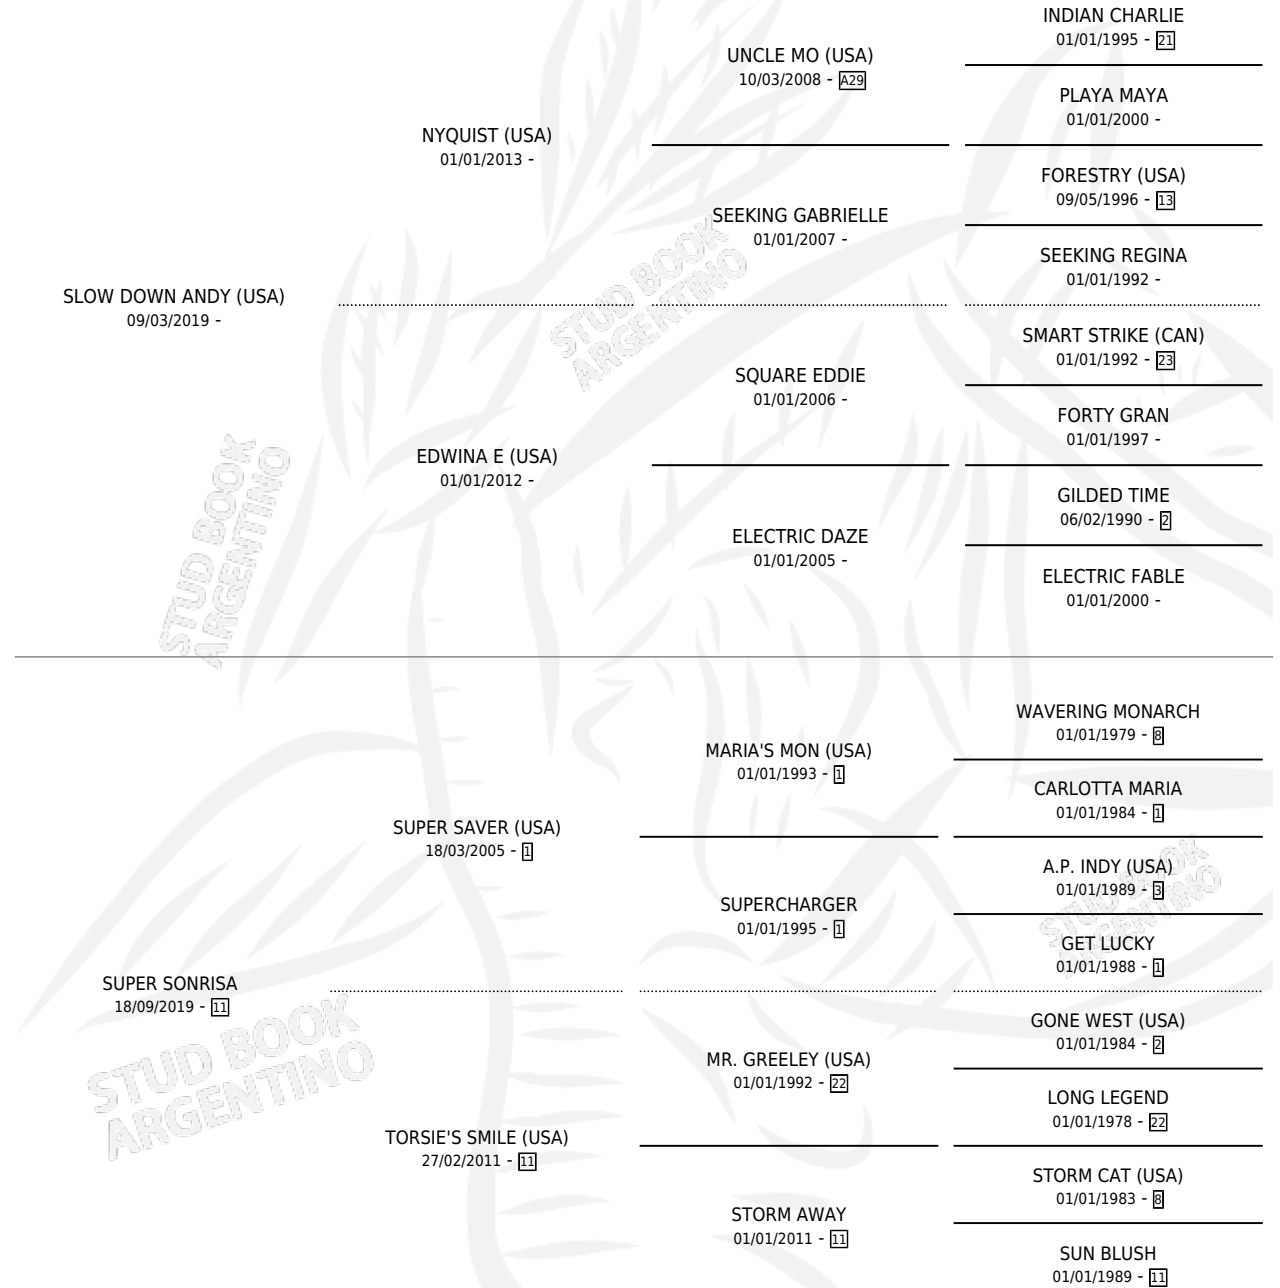

FAST SMILE

por SLOW DOWN ANDY (USA) y SUPER SONRISA por
SUPER SAVER (USA)

Argentina · Hembra · Zaino · SP · 05/09/2025
Familia 11 · Volumen 45

ESTADO

TIPIFICACIÓN SANGUÍNEA	X
TIPIFICACIÓN POR ADN	✓
PASAPORTE	X
IDENTIFICACIÓN POR MICROCHIP	✓
REPRODUCTOR	X

Lugar de nacimiento: Firmamento

Criador: Firmamento

PEDIGREE

FAST SMILE

Datos oficiales del Stud Book Argentino

Documento generado el 05/05/2026

studbook.org.ar