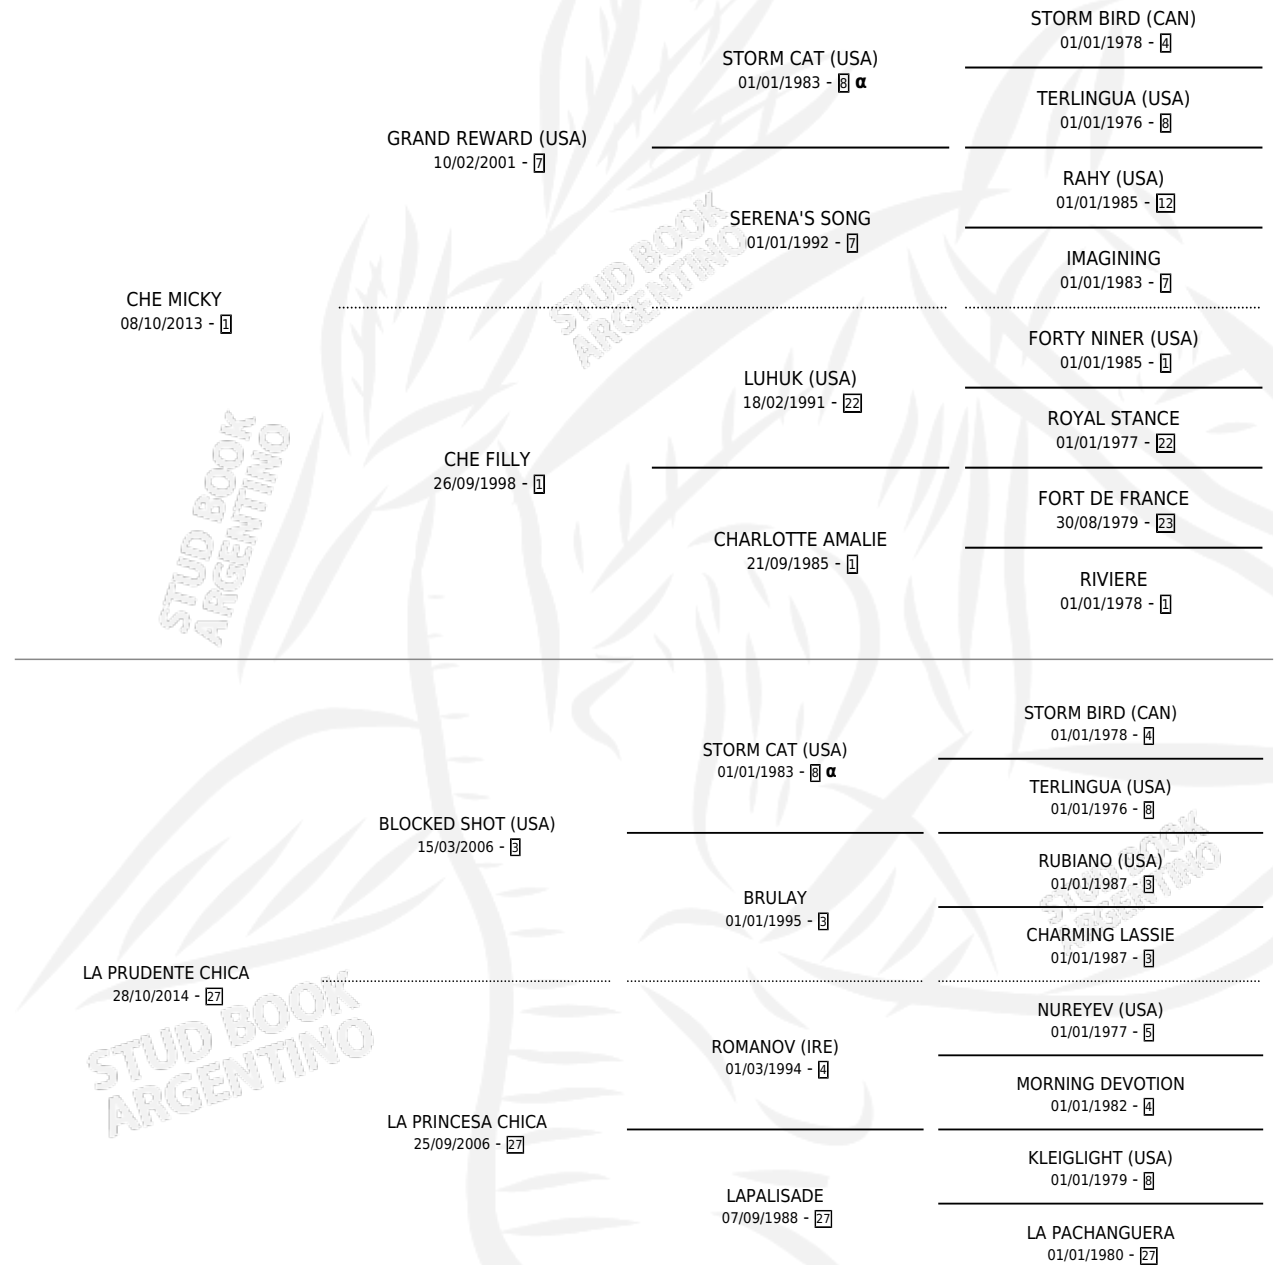

EL PRUDENTE

por CHE MICKY y LA PRUDENTE CHICA por BLOCKED SHOT (USA)

Argentina · Macho · Zaino · SP · 18/08/2025
Familia 27-a · Volumen 45

ESTADO

TIPIFICACIÓN SANGUÍNEA	X
TIPIFICACIÓN POR ADN	X
PASAPORTE	X
IDENTIFICACIÓN POR MICROCHIP	X
REPRODUCTOR	X

Lugar de nacimiento: Campo particular
Criador: De Olaso Oscar Ramon

PEDIGREE

INBREEDING : α

EL PRUDENTE

Datos oficiales del Stud Book Argentino

Documento generado el 05/05/2026

studbook.org.ar