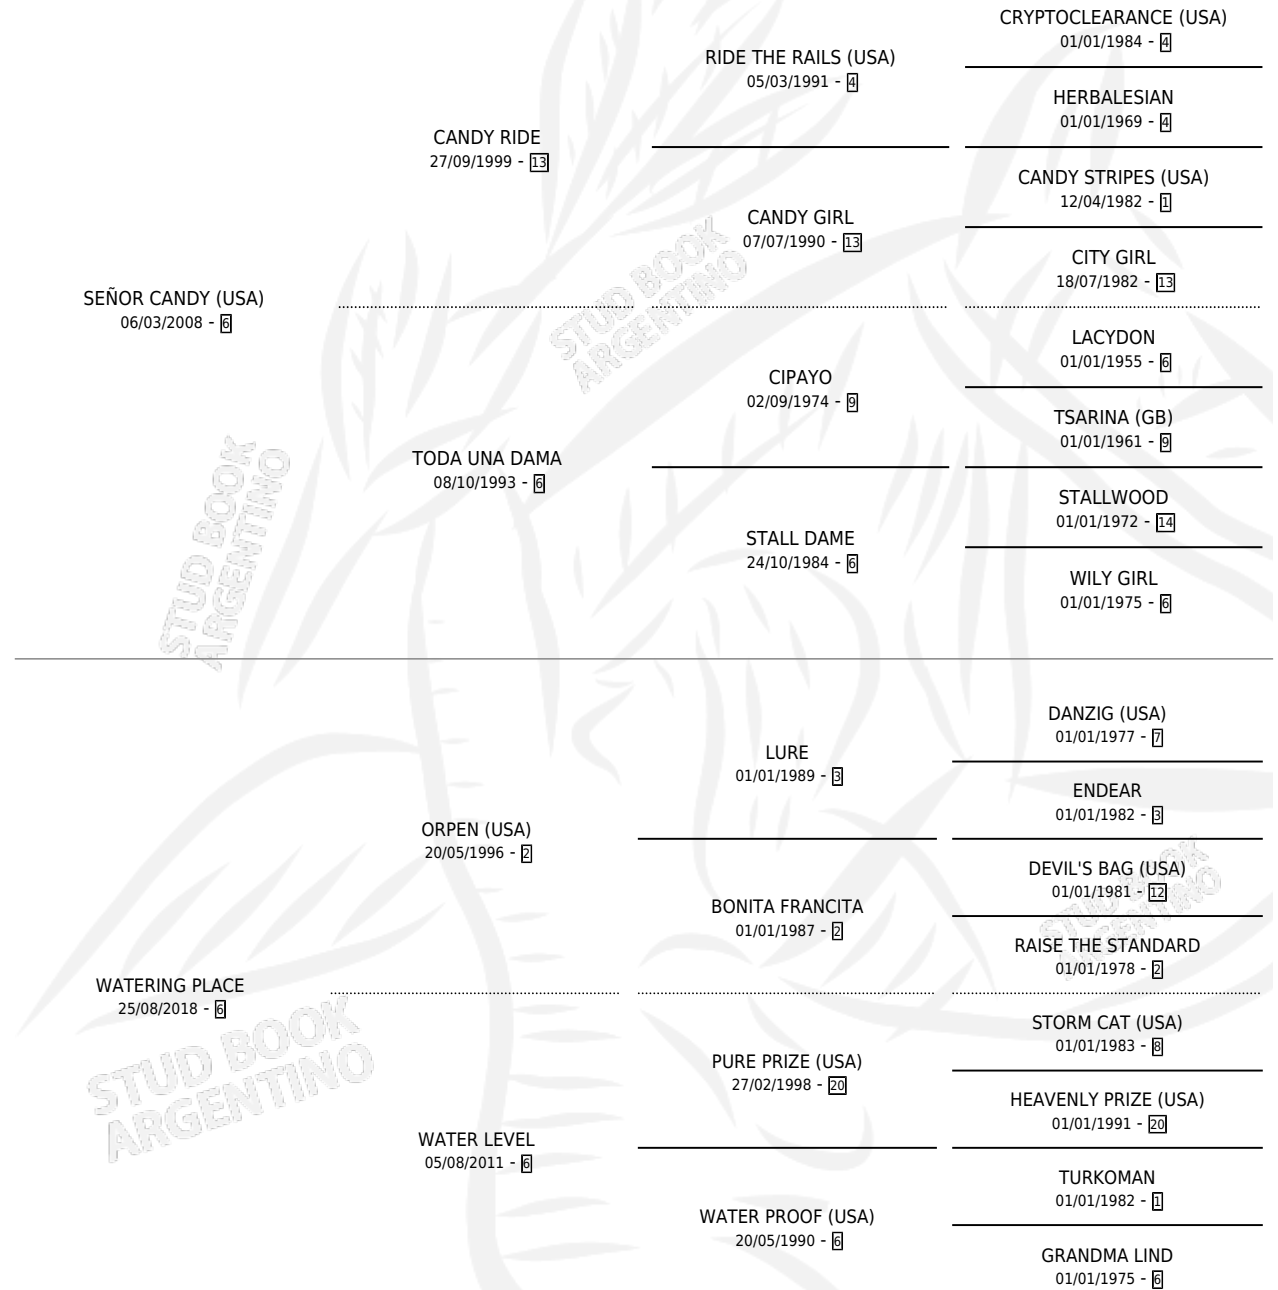

WATER SHADOW

por SEÑOR CANDY (USA) y WATERING PLACE por ORPEN (USA)

Argentina · Hembra · Zaino · SP · 01/09/2025
Familia 6-d · Volumen 45

ESTADO

TIPIFICACIÓN SANGUÍNEA	X
TIPIFICACIÓN POR ADN	X
PASAPORTE	X
IDENTIFICACIÓN POR MICROCHIP	✓
REPRODUCTOR	X

Lugar de nacimiento: Carampangue

Criador: Carampangue

PEDIGREE

WATER SHADOW

Datos oficiales del Stud Book Argentino

Documento generado el 06/05/2026

studbook.org.ar