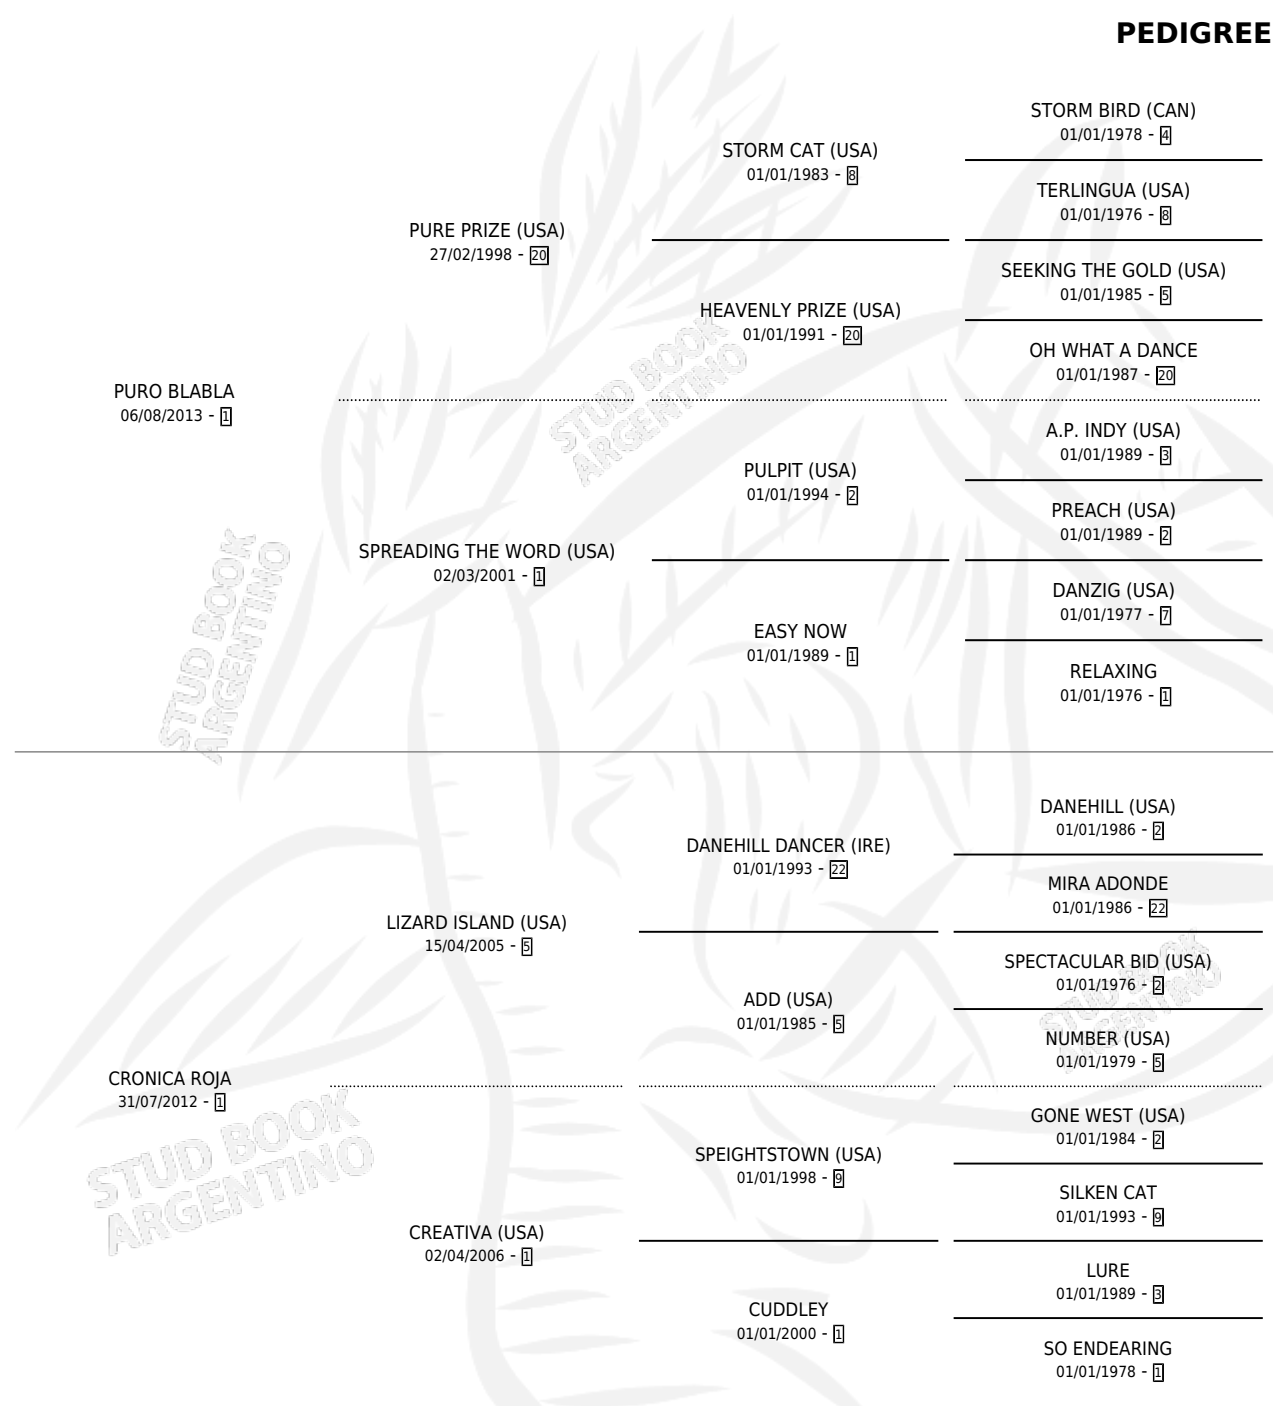

PURO PUEBLO

por PURO BLABLA y CRONICA ROJA por LIZARD ISLAND (USA)

Argentina · Macho · Alazan · SP · 08/09/2025
Familia 1-x · Volumen 45

ESTADO

TIPIFICACIÓN SANGUÍNEA	X
TIPIFICACIÓN POR ADN	X
PASAPORTE	X
IDENTIFICACIÓN POR MICROCHIP	✓
REPRODUCTOR	X

Lugar de nacimiento: Ferre
Criador: Mara Ferre S.R.L.

PEDIGREE

PURO PUEBLO

Datos oficiales del Stud Book Argentino

Documento generado el 14/05/2026

studbook.org.ar