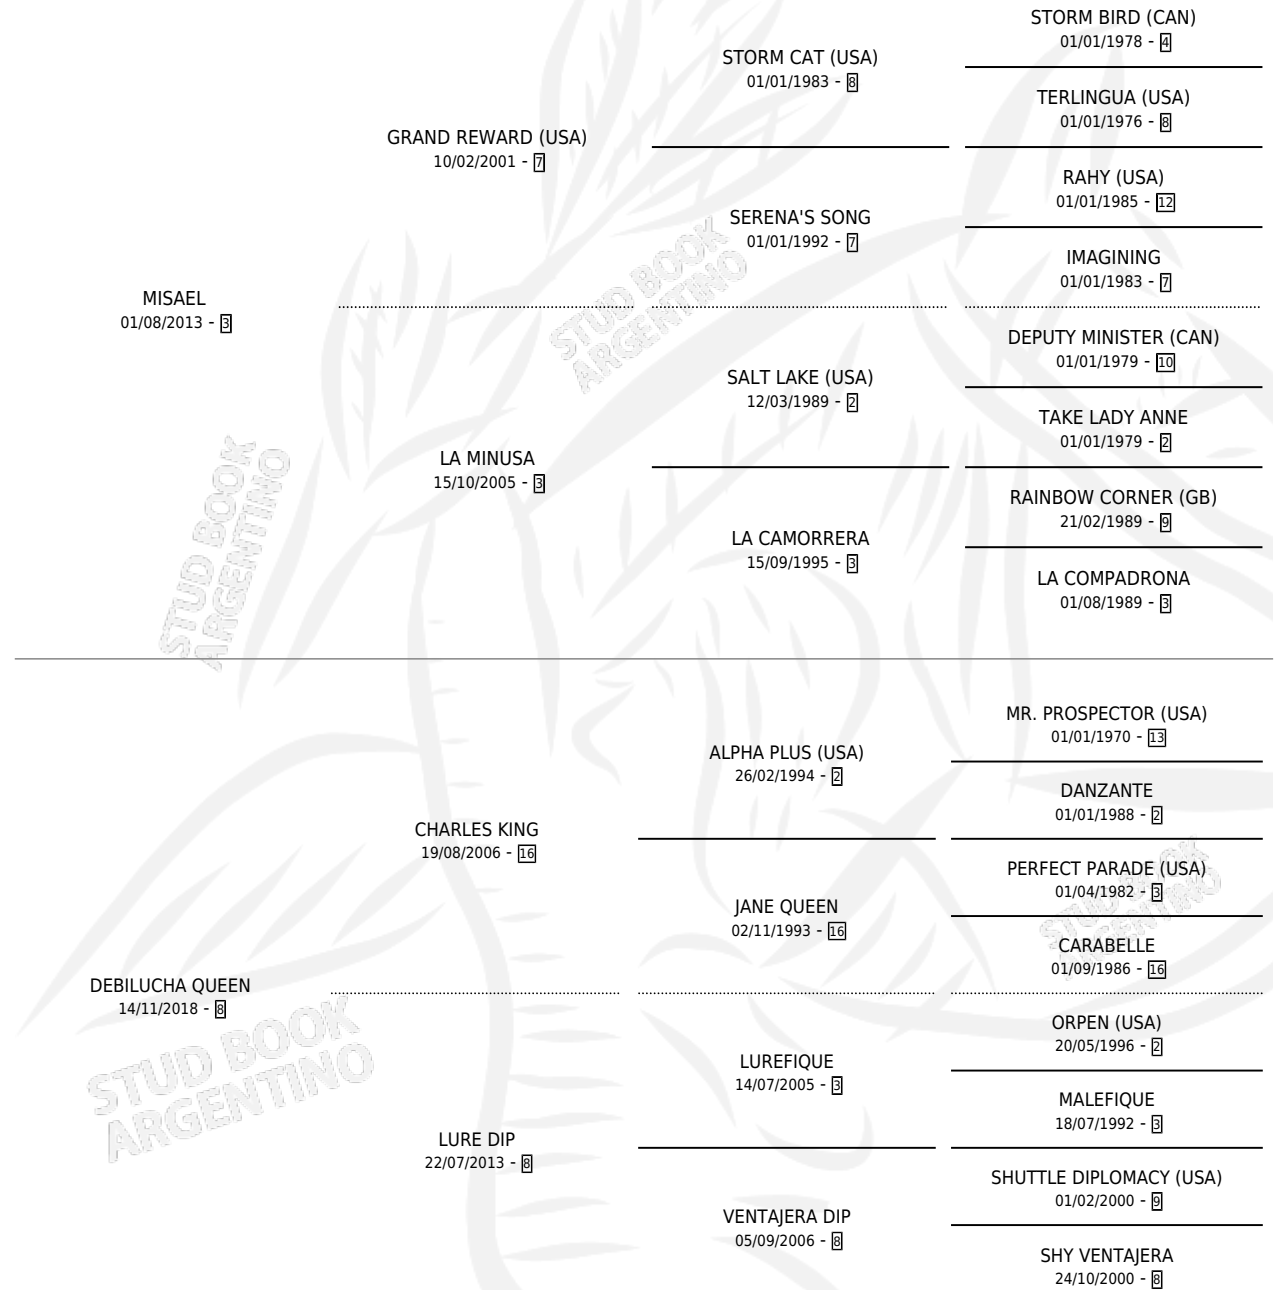

BOTIJA MENA

por MISAEL y DEBILUCHA QUEEN por CHARLES KING

Argentina · Macho · Zaino · SP · 28/07/2025

Familia 8-j · Volumen 45

ESTADO

TIPIFICACIÓN SANGUÍNEA	X
TIPIFICACIÓN POR ADN	X
PASAPORTE	X
IDENTIFICACIÓN POR MICROCHIP	X
REPRODUCTOR	X

Lugar de nacimiento: Las Dos Hermanas

Criador: Aguilar Bautista Tomas

PEDIGREE

BOTIJA MENA

Datos oficiales del Stud Book Argentino

Documento generado el 04/05/2026

studbook.org.ar