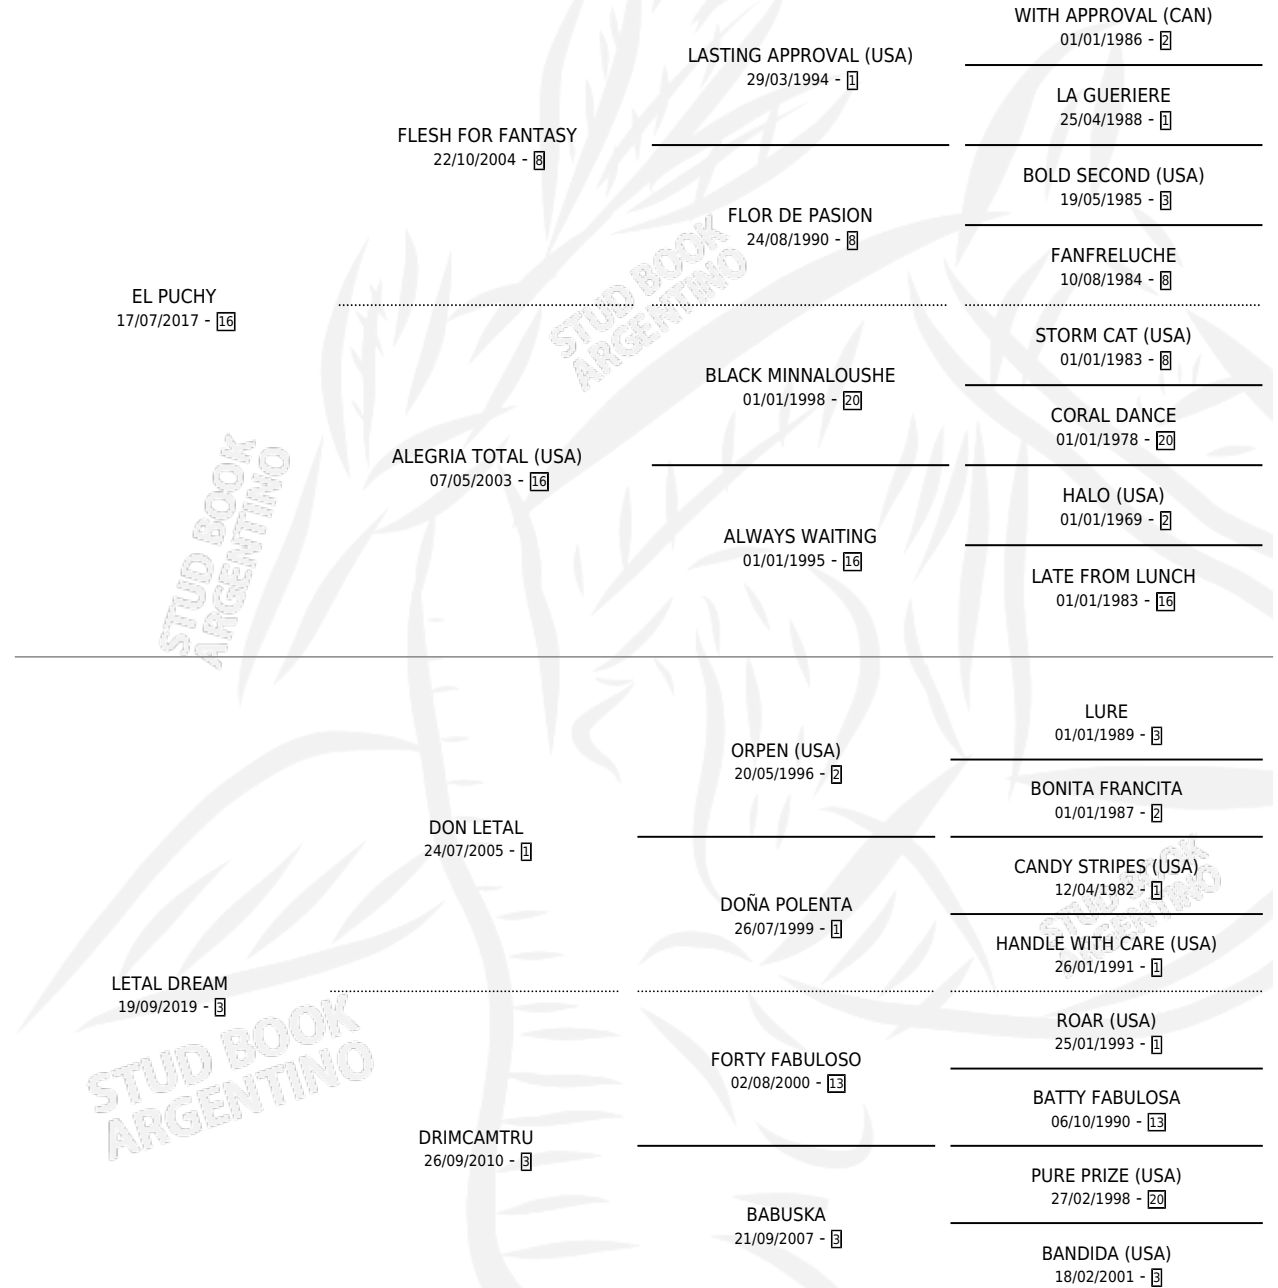

PUCHA LETAL

por EL PUCHY y LETAL DREAM por DON LETAL

Argentina · Hembra · Alazan · SP · 29/10/2024
Familia 3-b · Volumen 45

ESTADO

TIPIFICACIÓN SANGUÍNEA	X
TIPIFICACIÓN POR ADN	X
PASAPORTE	X
IDENTIFICACIÓN POR MICROCHIP	X
REPRODUCTOR	X

Lugar de nacimiento: Don Hijito

Criador: Don Hijito

PEDIGREE

PUCHA LETAL

Datos oficiales del Stud Book Argentino

Documento generado el 25/04/2026

studbook.org.ar