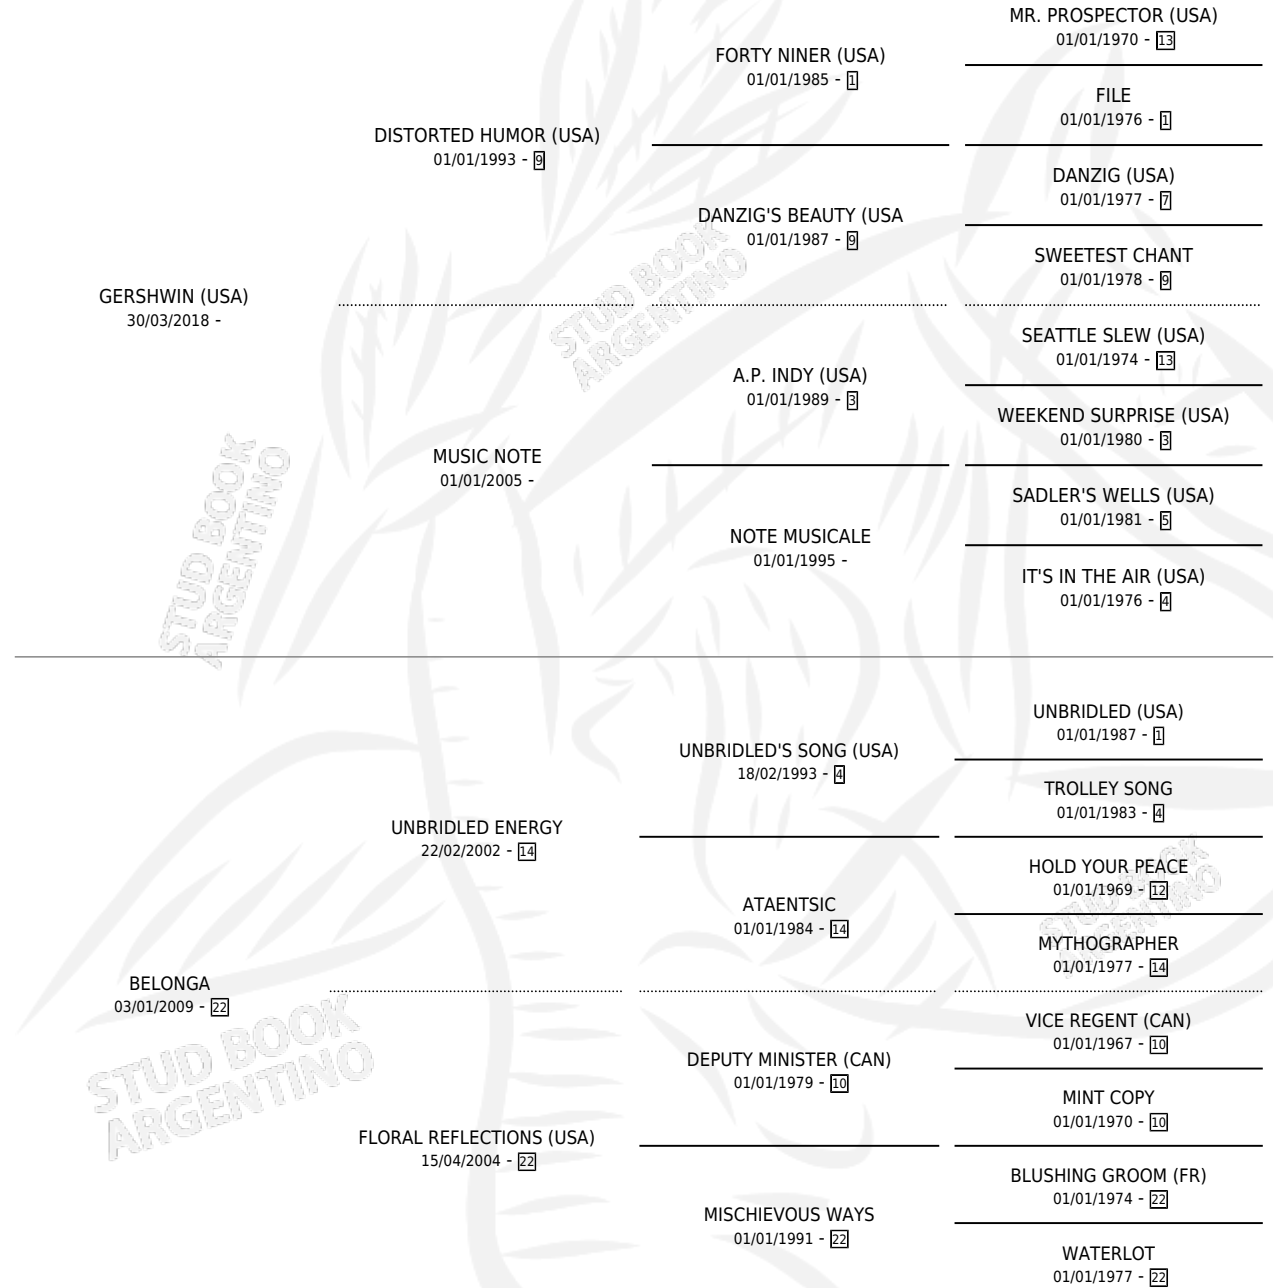

PORTO CERVO

por **GERSHWIN (USA)** y **BELONGA** por **UNBRIDLED ENERGY**

Argentina · Macho · Zaino · SP · 25/08/2025
Familia 22-b · Volumen 45

ESTADO

TIPIFICACIÓN SANGUÍNEA	X
TIPIFICACIÓN POR ADN	X
PASAPORTE	X
IDENTIFICACIÓN POR MICROCHIP	X
REPRODUCTOR	X

Lugar de nacimiento: Campo particular
Criador: Dellacasa Rafael

PEDIGREE

PORTO CERVO

Datos oficiales del Stud Book Argentino

Documento generado el 11/06/2026

studbook.org.ar