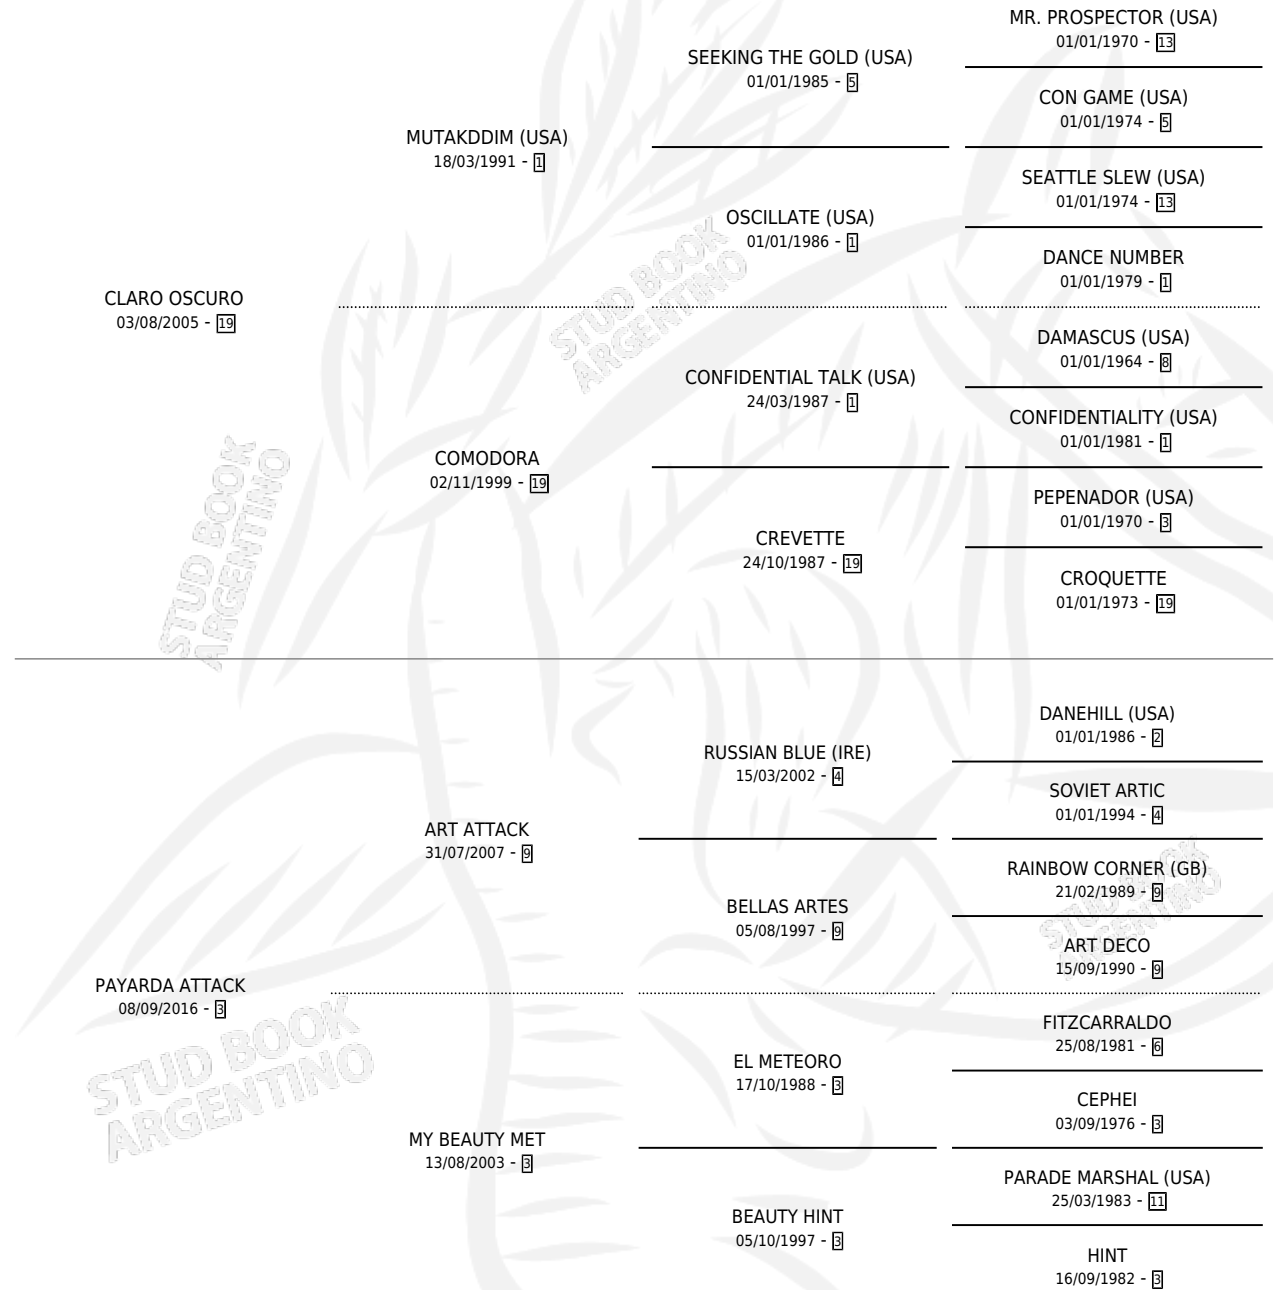

MI MERLINA

por CLARO OSCURO y PAYARDA ATTACK por ART ATTACK

Argentina · Hembra · Zaino · SP · 08/08/2025
Familia 3-f · Volumen 45

ESTADO

TIPIFICACIÓN SANGUÍNEA	X
TIPIFICACIÓN POR ADN	X
PASAPORTE	X
IDENTIFICACIÓN POR MICROCHIP	X
REPRODUCTOR	X

Lugar de nacimiento: Sanlucar
Criador: Sanlucar

PEDIGREE

MI MERLINA

Datos oficiales del Stud Book Argentino

Documento generado el 11/05/2026

studbook.org.ar