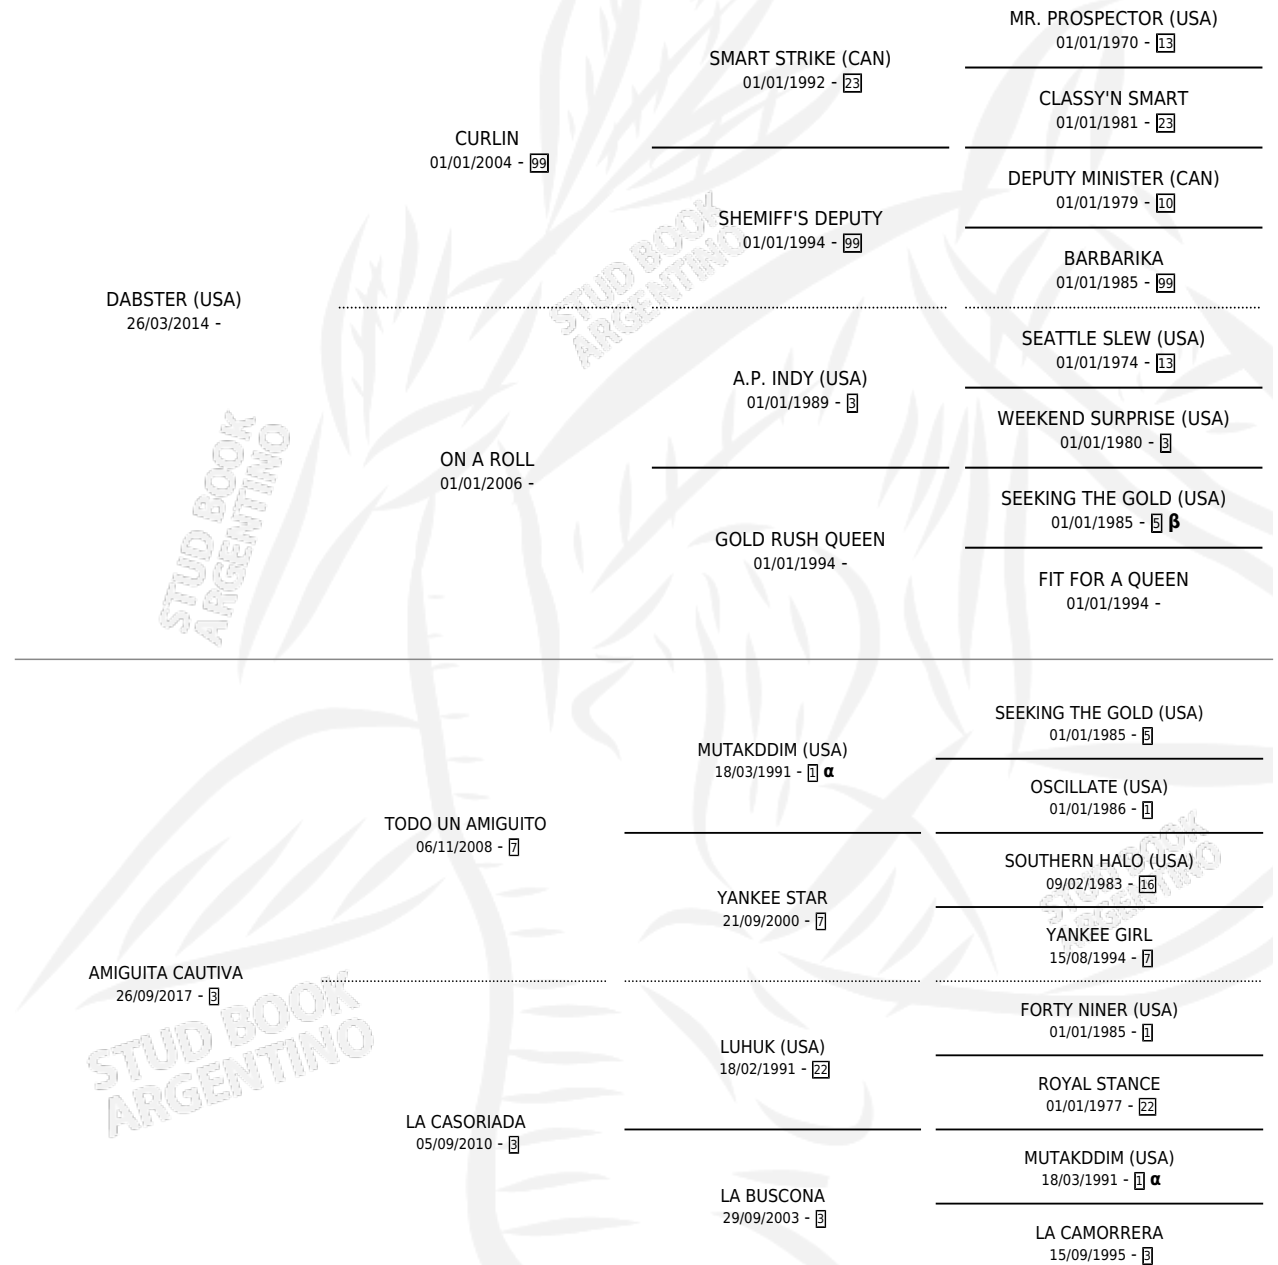

NAHUELTRUZ

por **DABSTER (USA)** y **AMIGUITA CAUTIVA** por **TODO UN AMIGUITO**

Argentina · Macho · Alazan · SP · 05/09/2025
Familia 3-h · Volumen 45

ESTADO

TIPIFICACIÓN SANGUÍNEA	X
TIPIFICACIÓN POR ADN	X
PASAPORTE	X
IDENTIFICACIÓN POR MICROCHIP	✓
REPRODUCTOR	X

Lugar de nacimiento: Campo particular
Criador: Haras Embrujo S.A.

PEDIGREE

INBREEDING : **α,β**

NAHUELTRUZ

Datos oficiales del Stud Book Argentino

Documento generado el 10/05/2026

studbook.org.ar