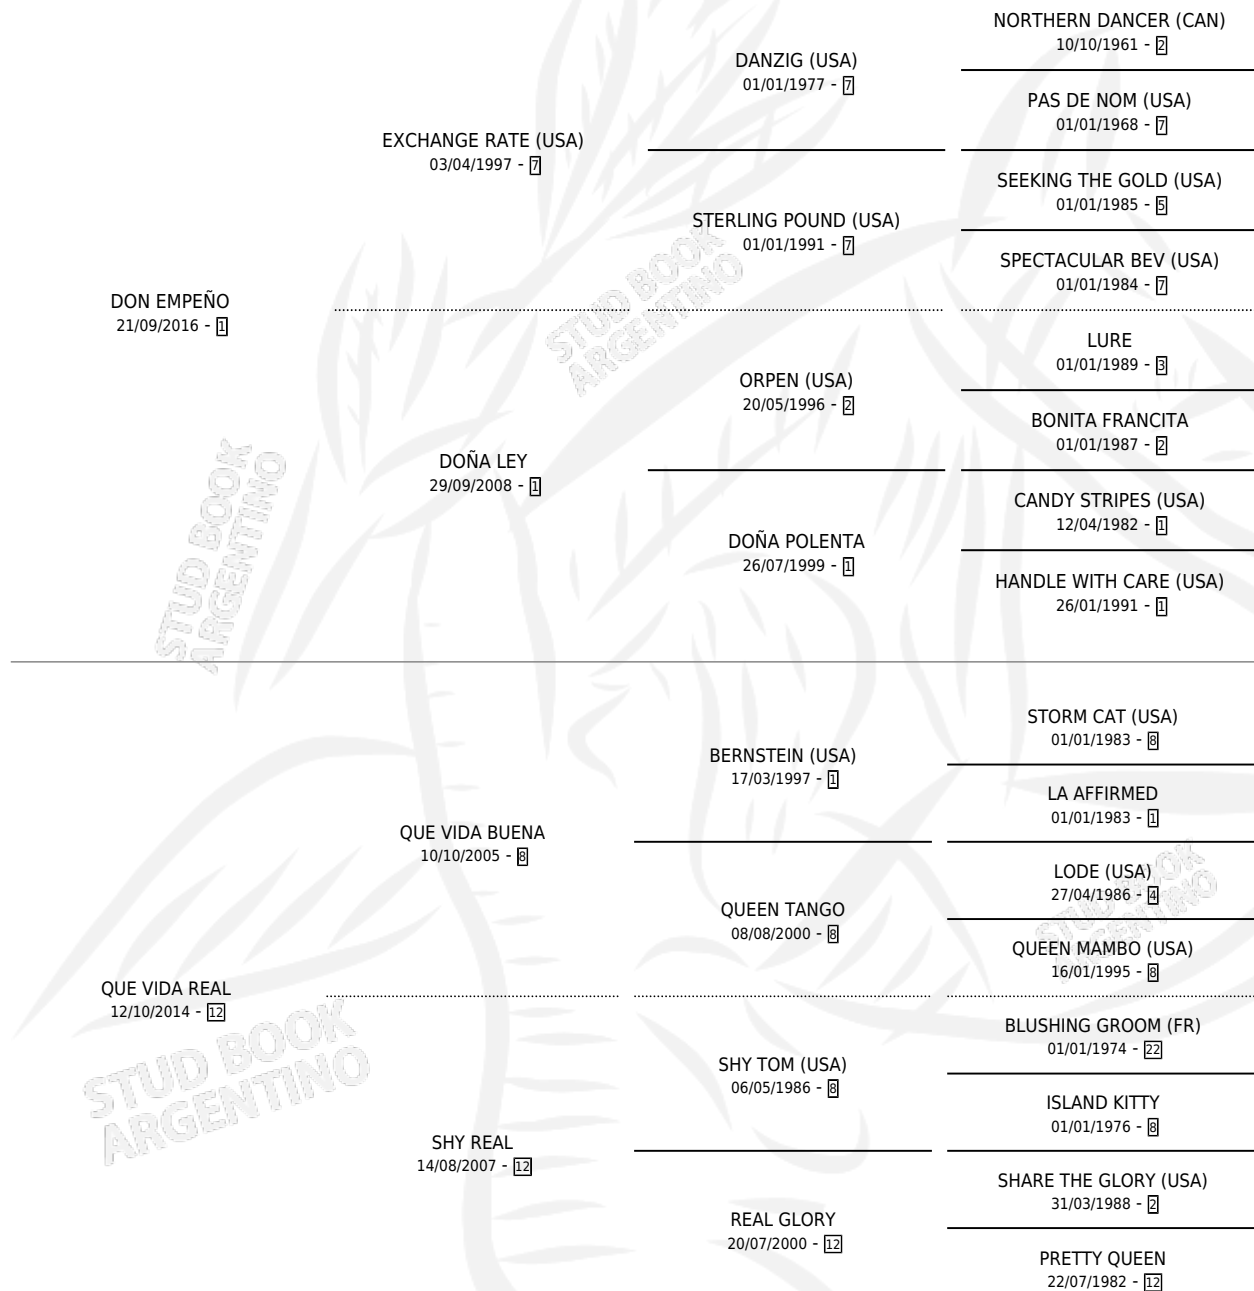

DOÑA REAL

por **DON EMPEÑO** y **QUE VIDA REAL** por **QUE VIDA BUENA**

Argentina · Hembra · Zaino · SP · 27/08/2025
Familia 12 · Volumen 45

ESTADO

TIPIFICACIÓN SANGUÍNEA	X
TIPIFICACIÓN POR ADN	X
PASAPORTE	X
IDENTIFICACIÓN POR MICROCHIP	X
REPRODUCTOR	X

Lugar de nacimiento: Del Carmen
Criador: Giraudo Jose Tito

PEDIGREE