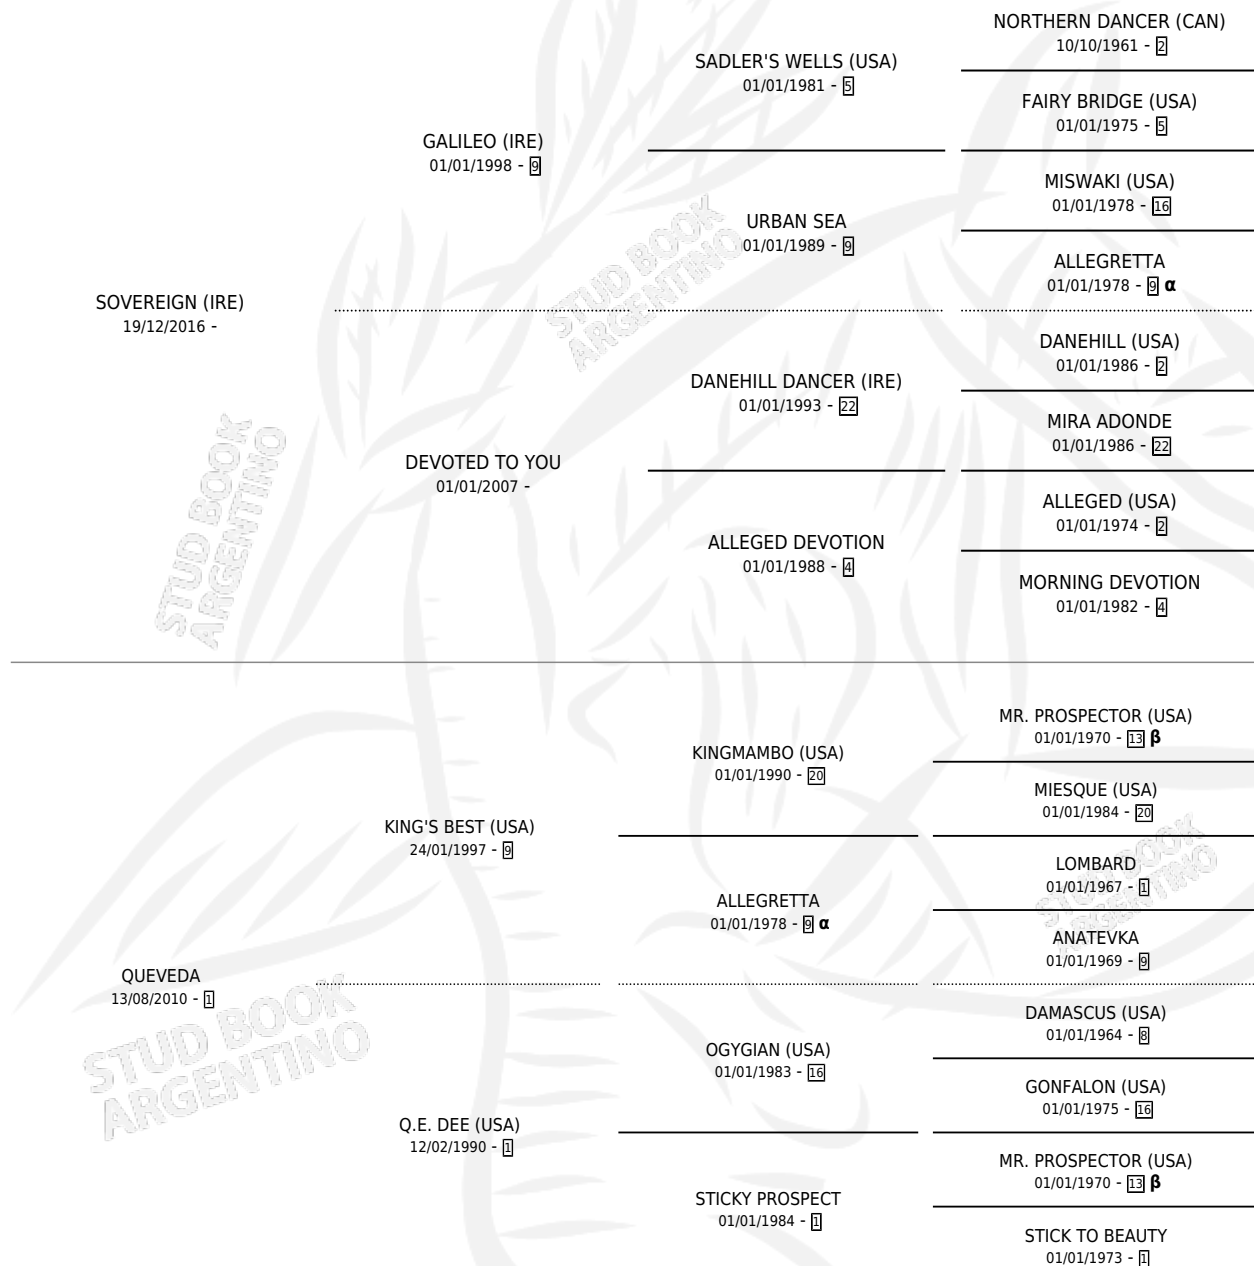

# TEVY

por SOVEREIGN (IRE) y QUEVEDA por KING'S BEST (USA)

Argentina · Hembra · Alazan · SP · 07/09/2025  
Familia 1-g · Volumen 45

## ESTADO

TIPIFICACIÓN SANGUÍNEA	X
TIPIFICACIÓN POR ADN	X
PASAPORTE	X
IDENTIFICACIÓN POR MICROCHIP	X
REPRODUCTOR	X

**Lugar de nacimiento:** La Cautiva  
**Criador:** Sanchez Juan Pablo

## PEDIGREE

INBREEDING :  $\alpha, \beta$