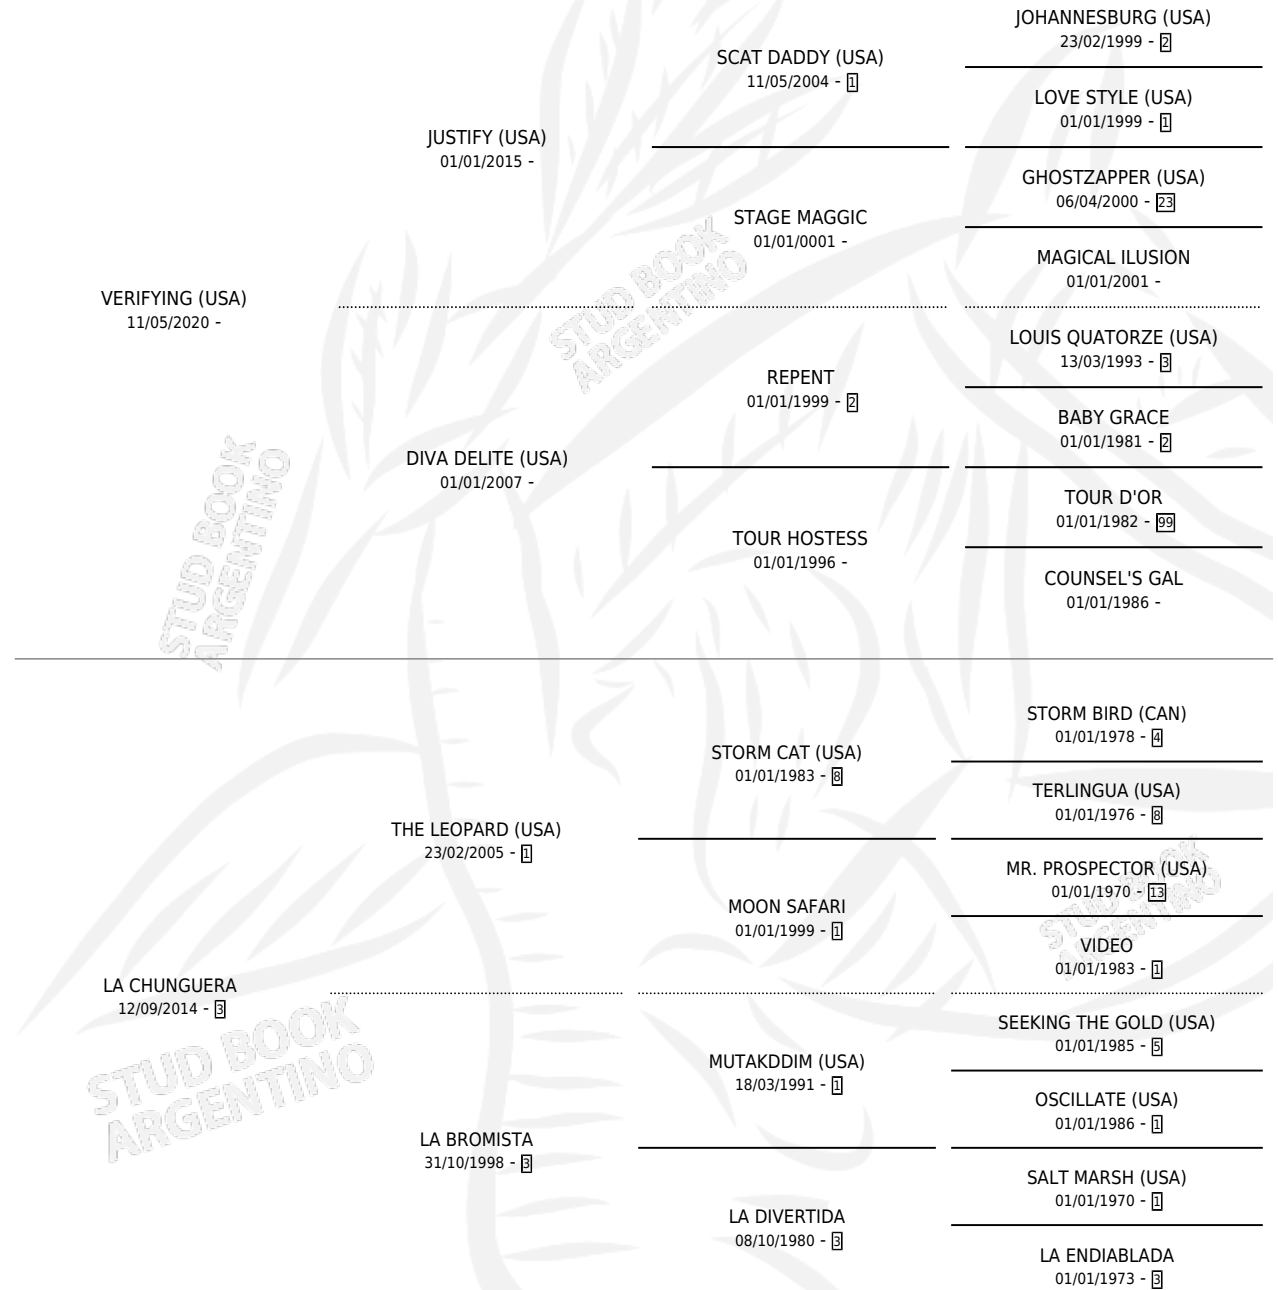

EL CHUNGO

por **VERIFYING (USA)** y **LA CHUNGUERA** por **THE LEOPARD (USA)**

Argentina · Macho · Alazan · SP · 01/09/2025
Familia 3-h · Volumen 45

ESTADO

TIPIFICACIÓN SANGUÍNEA	X
TIPIFICACIÓN POR ADN	X
PASAPORTE	X
IDENTIFICACIÓN POR MICROCHIP	X
REPRODUCTOR	X

Lugar de nacimiento: Masama
Criador: Masama

PEDIGREE

EL CHUNGO

Datos oficiales del Stud Book Argentino

Documento generado el 09/05/2026

studbook.org.ar