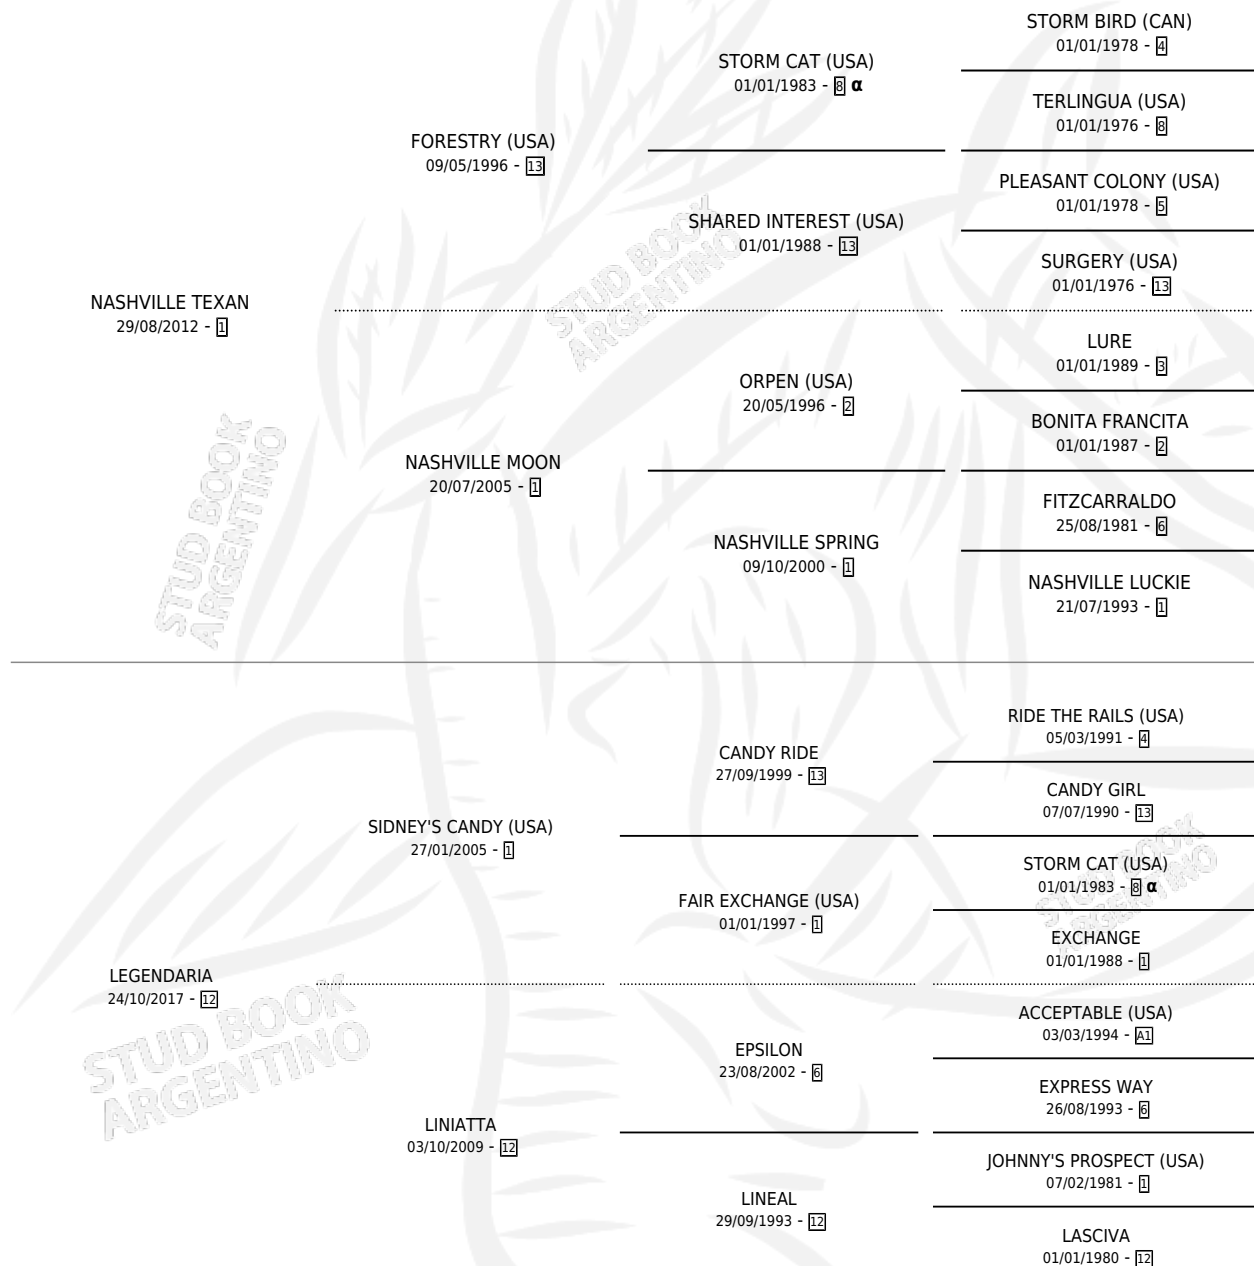

TEXANO CANDY

por NASHVILLE TEXAN y LEGENDARIA por SIDNEY'S CANDY (USA)

Argentina · Macho · Zaino · SP · 11/09/2025
Familia 12-d · Volumen 45

ESTADO

TIPIFICACIÓN SANGUÍNEA	X
TIPIFICACIÓN POR ADN	X
PASAPORTE	X
IDENTIFICACIÓN POR MICROCHIP	X
REPRODUCTOR	X

Lugar de nacimiento: Masama
Criador: Scheibert Daniela Jimena

PEDIGREE

INBREEDING : α

TEXANO CANDY

Datos oficiales del Stud Book Argentino

Documento generado el 05/05/2026

studbook.org.ar