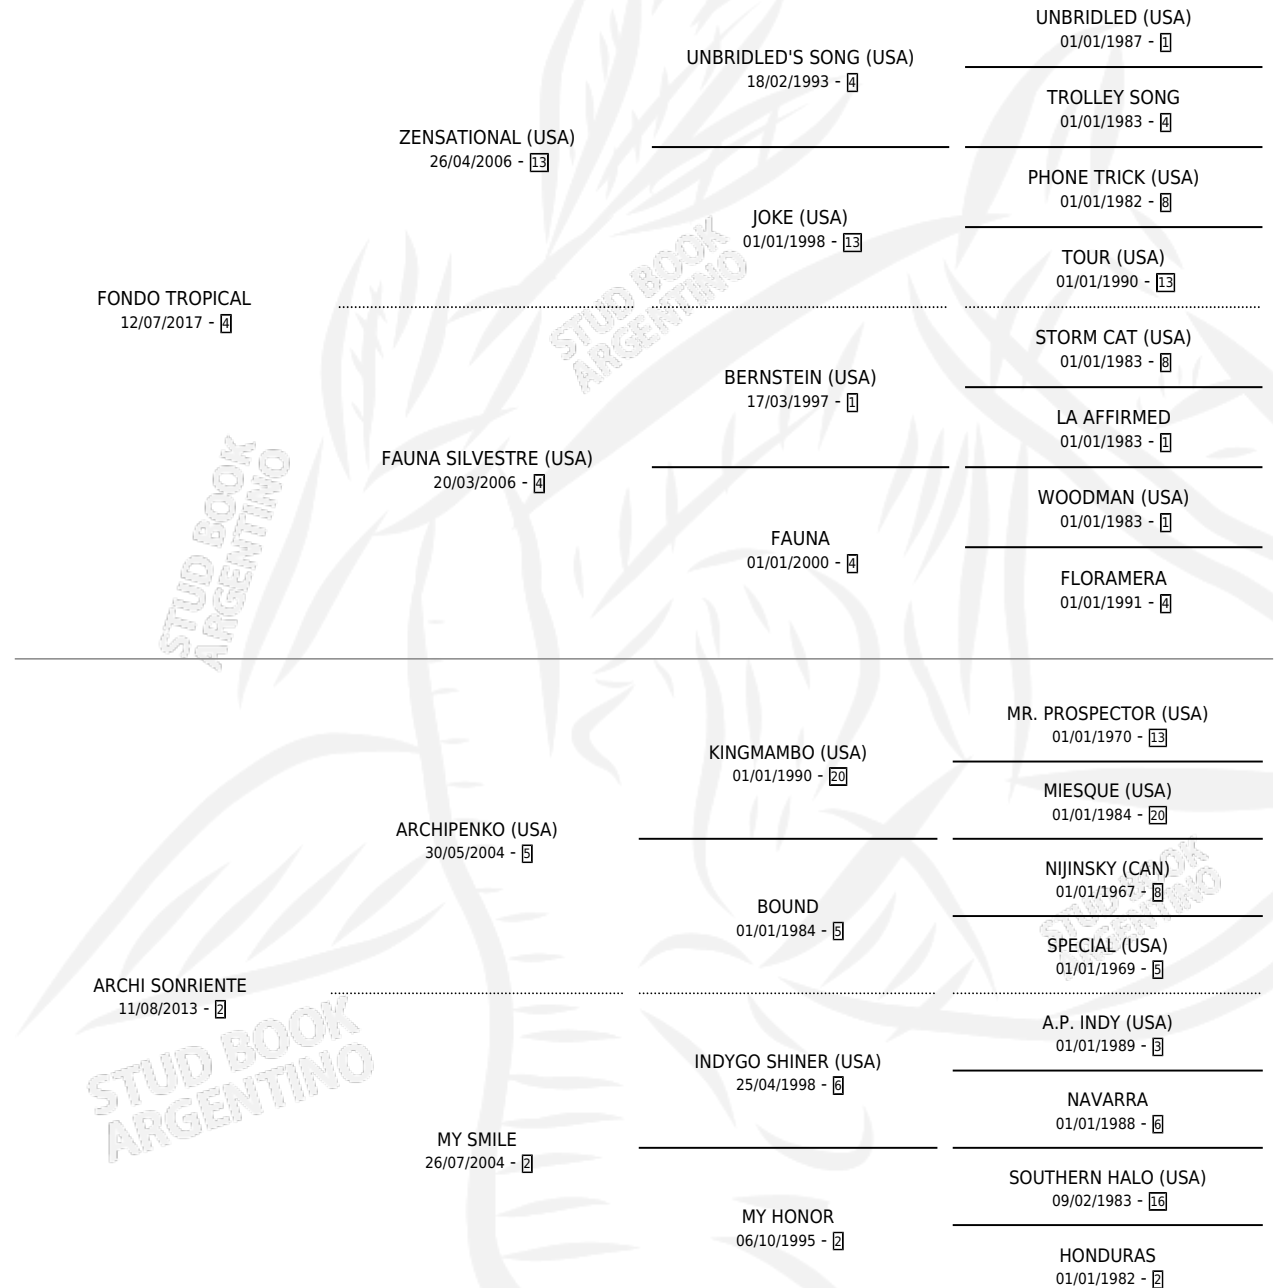

ARCHER

por FONDO TROPICAL y ARCHI SONRIENTE por
ARCHIPENKO (USA)

Argentina · Macho · Alazan · SP · 12/09/2025
Familia 2-n · Volumen 45

ESTADO

TIPIFICACIÓN SANGUÍNEA	X
TIPIFICACIÓN POR ADN	X
PASAPORTE	X
IDENTIFICACIÓN POR MICROCHIP	X
REPRODUCTOR	X

Lugar de nacimiento: Masama
Criador: Masama

PEDIGREE

ARCHER

Datos oficiales del Stud Book Argentino

Documento generado el 25/04/2026

studbook.org.ar